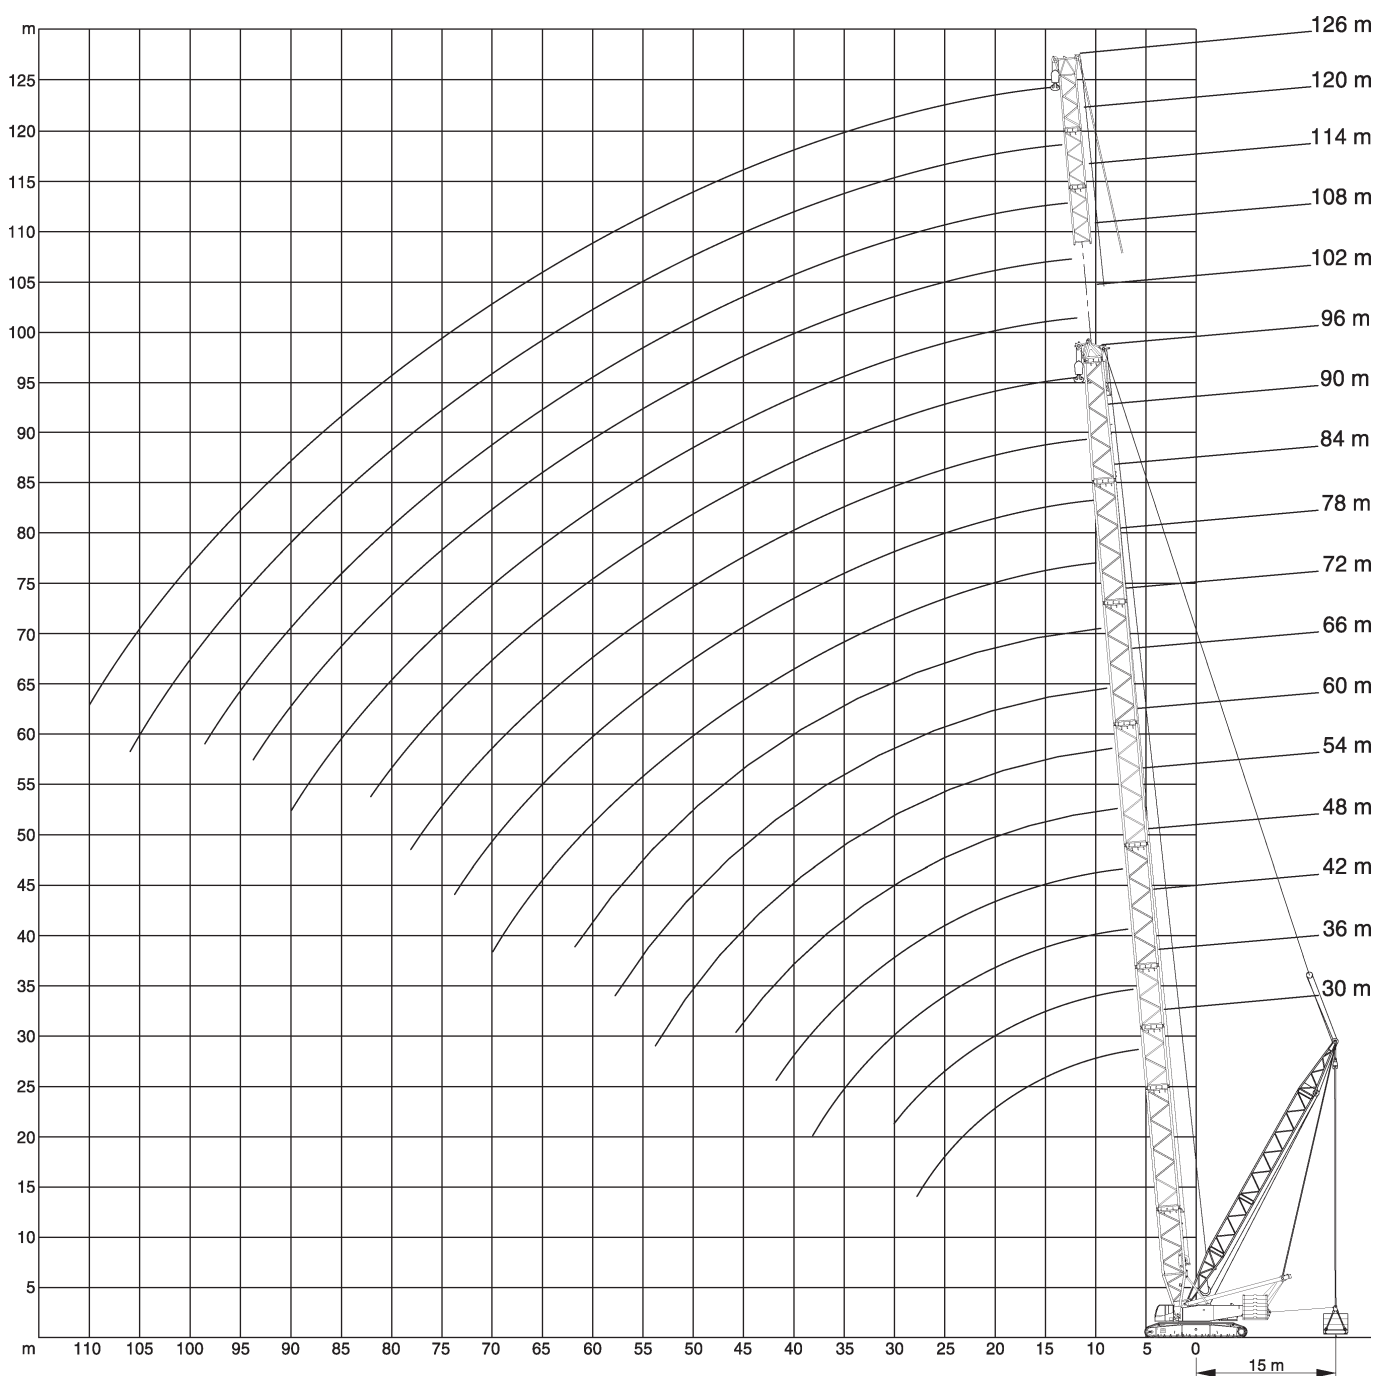

RAUPENKRAN

Terex Demag CC 2400-1

Schmidbauer

Stand 07-2017

Stand 07-2017

RAUPENKRAN

Terex Demag CC 2400-1

Schmidbauer

Stand 07-2017

Stand 07-2017