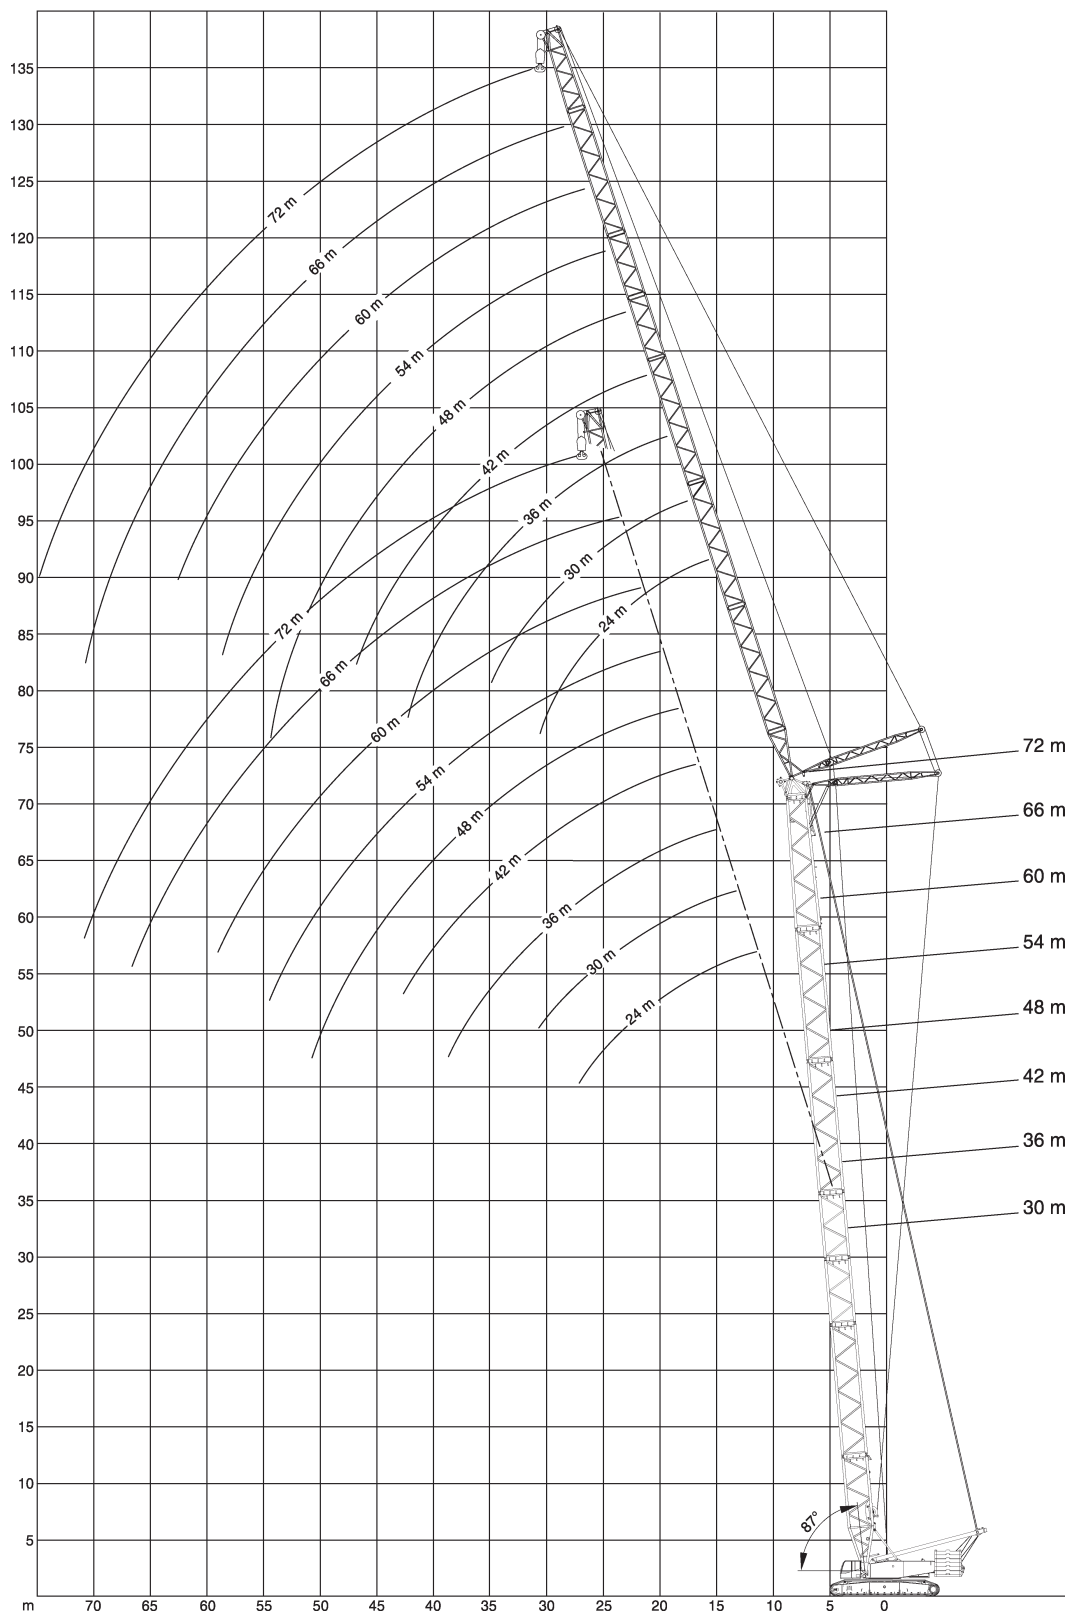

Stand 07-2017