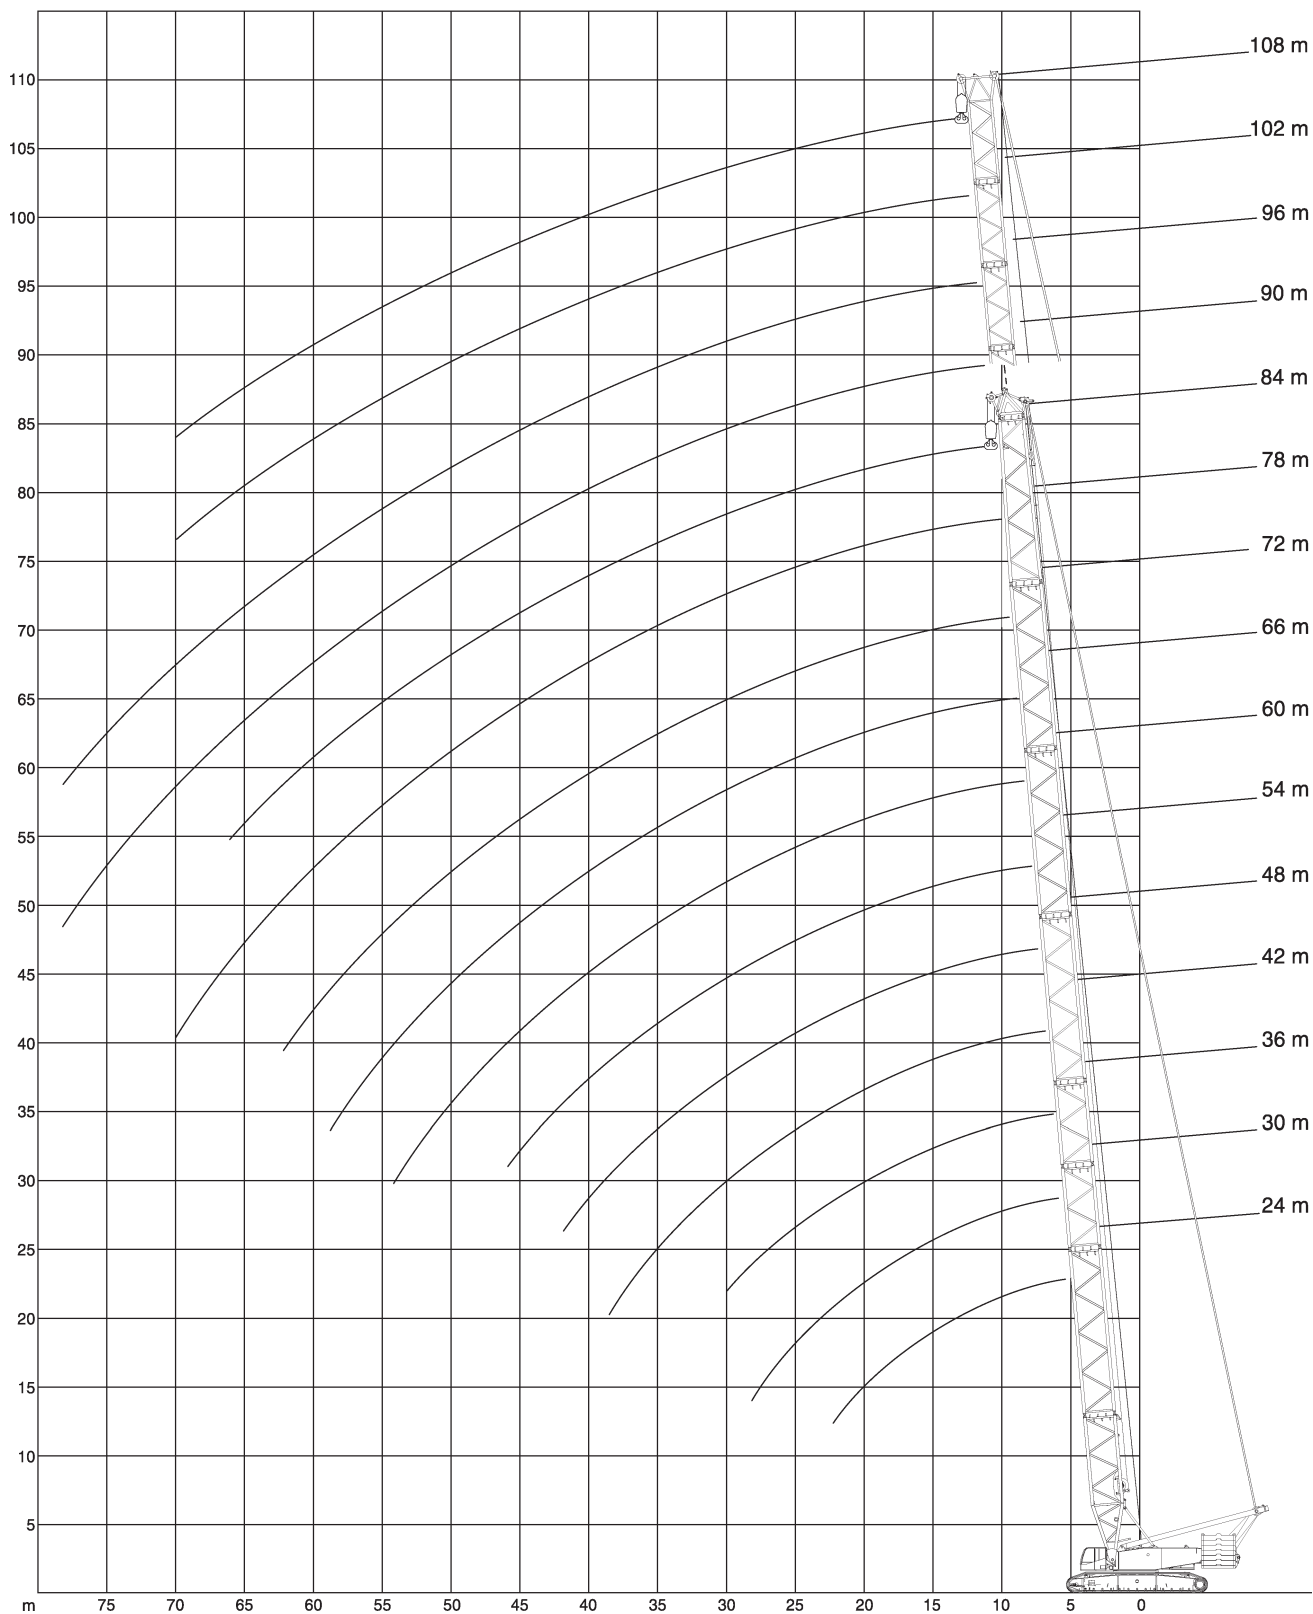

RAUPENKRAN

Terex Demag CC 2400-1

Schmidbauer

Stand 07-2017

Stand 07-2017

RAUPENKRAN

Terex Demag CC 2400-1

Schmidbauer

Stand 07-2017

Stand 07-2017