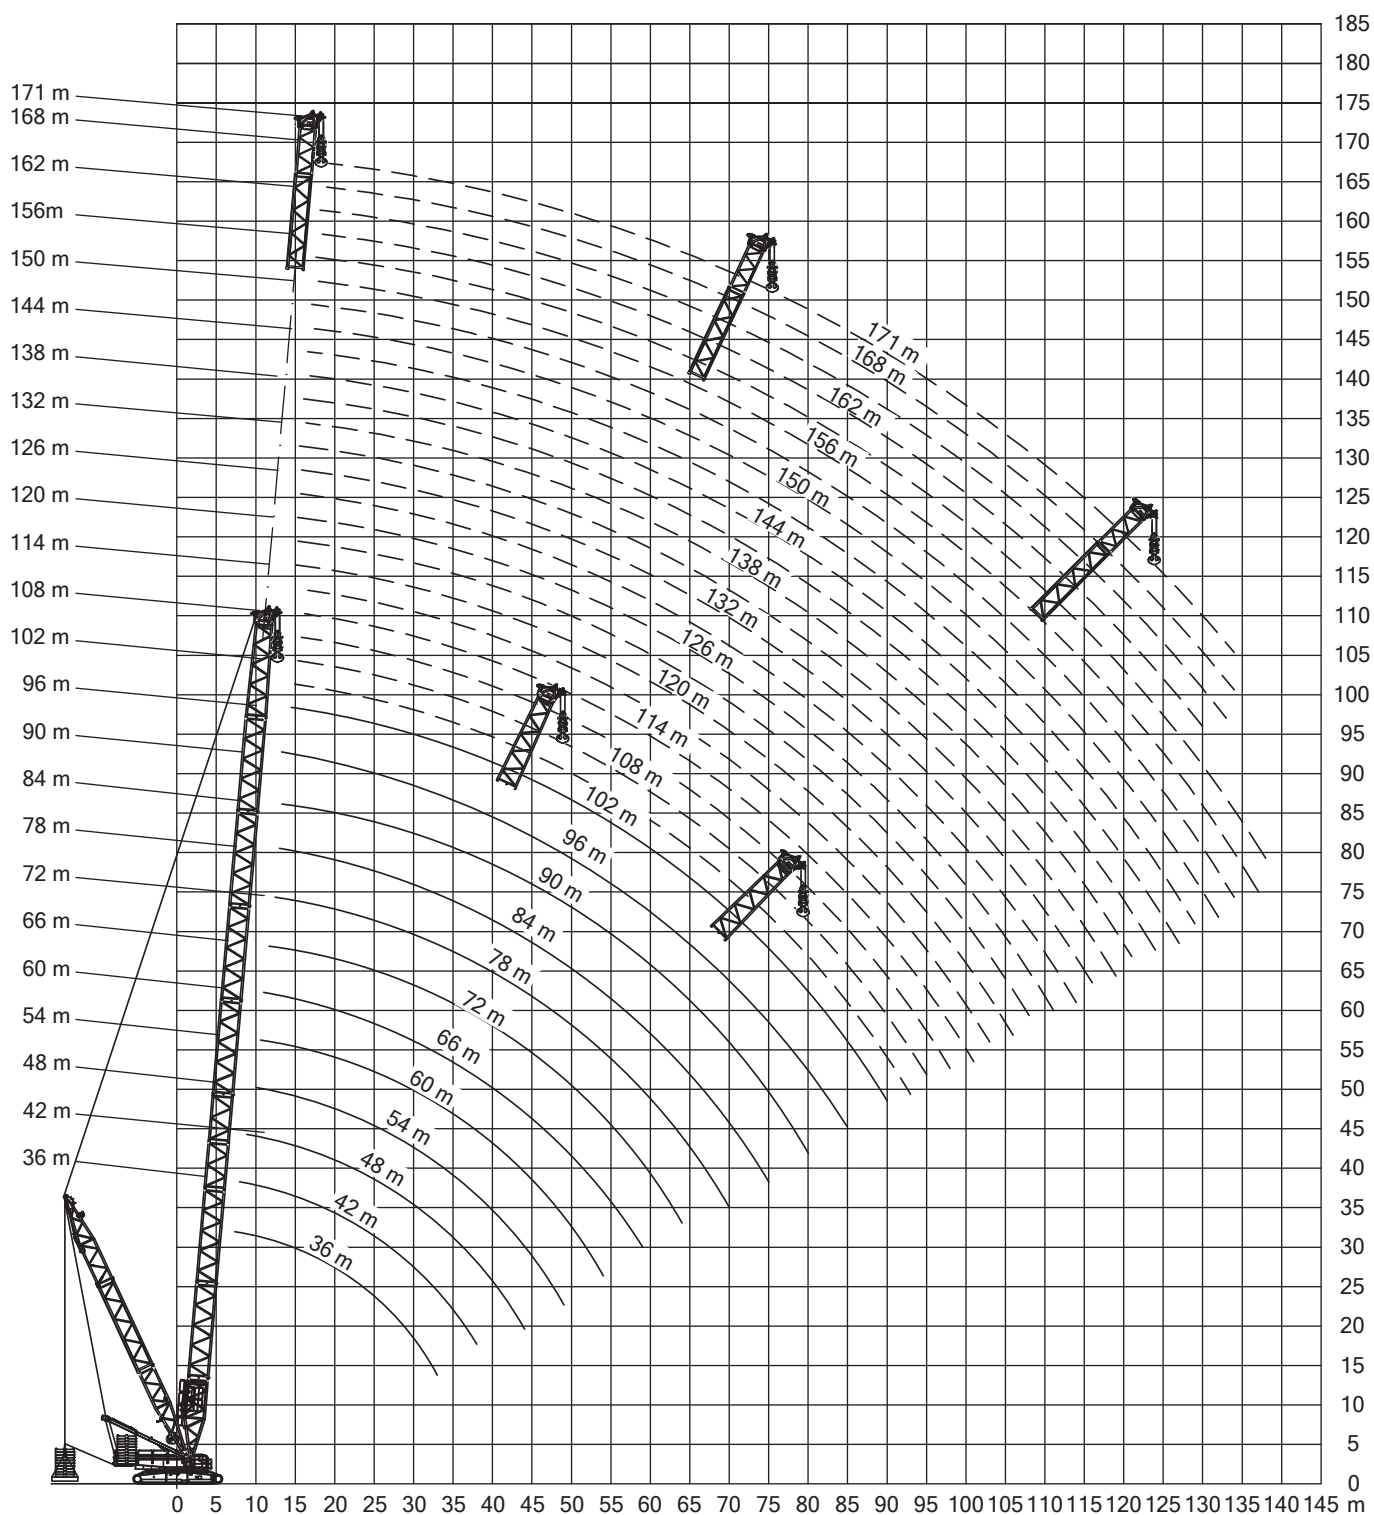

RAUPENKRAN

Terex Demag CC 3800-1

Schmidbauer

Stand 08-2017

RAUPENKRAN

Terex Demag CC 3800-1

Schmidbauer

Stand 08-2017