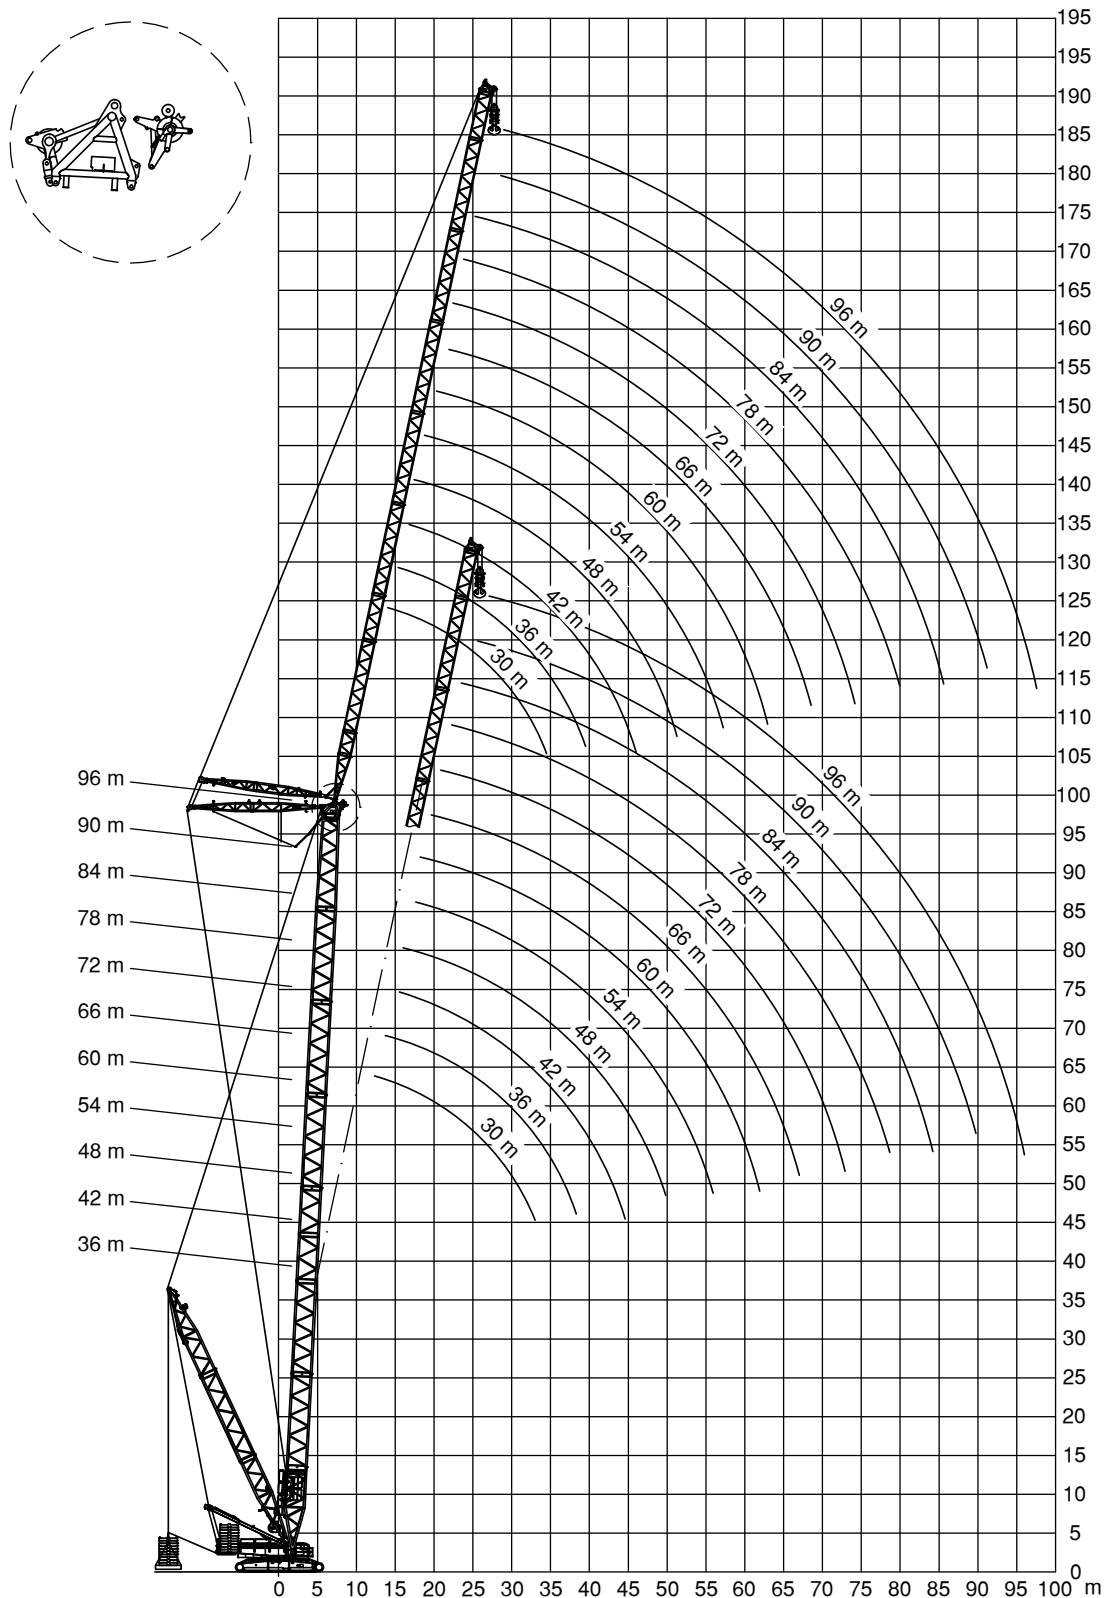

RAUPENKRAN

Terex Demag CC 3800-1

Schmidbauer

Stand 08-2017

RAUPENKRAN

Terex Demag CC 3800-1

Schmidbauer

Stand 08-2017