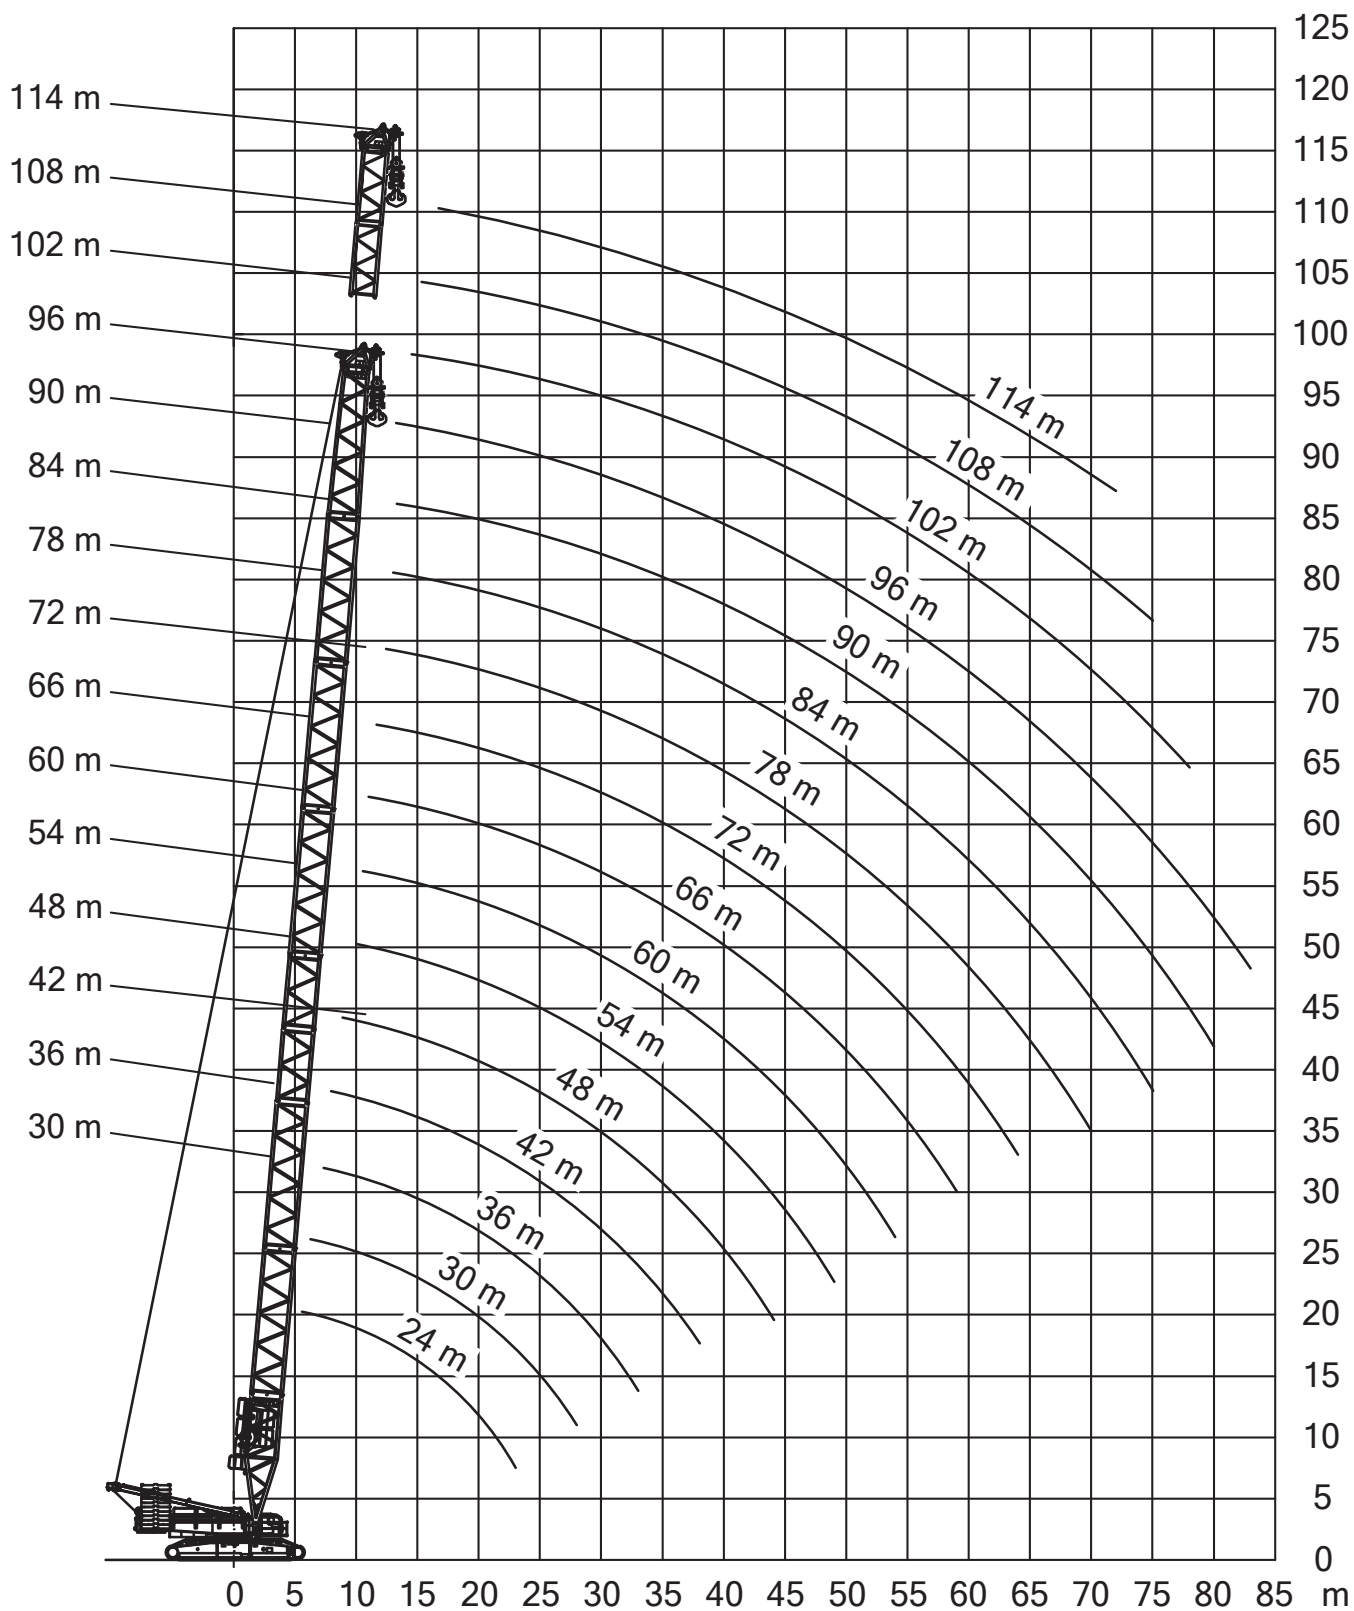

RAUPENKRAN

Terex Demag CC 3800-1

Schmidbauer

Stand 08-2017

RAUPENKRAN

Terex Demag CC 3800-1

Schmidbauer

Stand 08-2017