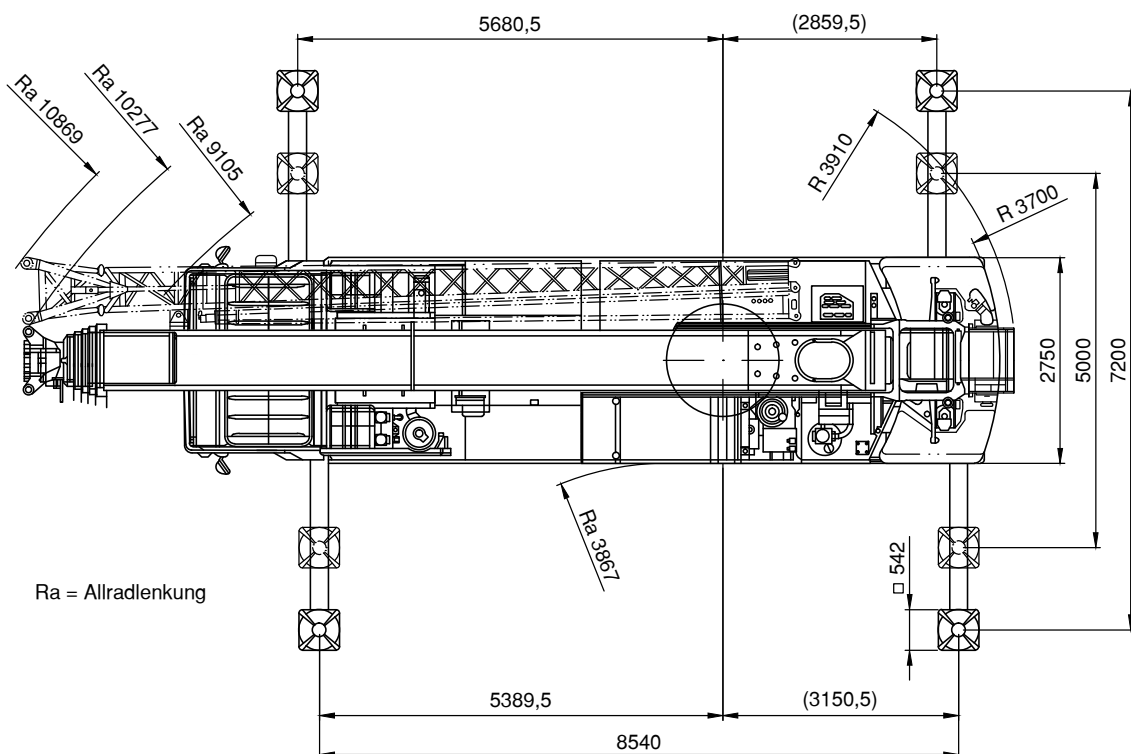

MOBILKRAN

Tadano Faun ATF 90G-4

Schmidbauer

* = abgesenkt

Ra = Allradlenkung

Stand 07-2017

Stand 07-2017

MOBILKRAN

Tadano Faun ATF 90G-4

Schmidbauer

11,1-51,2m

22,3t

8,54x7,2m

360°

75%

m	11,1*	11,1	14,8	18,5	22,1	25,8	29,5	33,2	36,9	40,5	44,2	47,9	51,2	m
2,5	90													2,5
3	81,6	76,1	65	65										3
3,5	74,6	70,1	65	63,2	50									3,5
4	68,3	64,2	63,5	59,2	50	41,3								4
4,5	62,6	59,1	58,7	55,6	50	40,9								4,5
5	57,8	54,6	54,2	52,3	50	39,2	31,6							5
6	50	47,3	46,8	46,8	45,9	35	31,1	23,8						6
7	42,5	41,2	40,7	40,8	40,8	33,1	28,8	23,8	19,7	15,8				7
8	36,6	35,4	35,4	35,5	35,8	31,2	28,5	23,6	19,7	15,8	12,9			8
9	24,9	24	31,2	31,4	31,6	29,5	28,5	22	19,7	15,8	12,9	10,2		9
10			26,5	26,7	27,1	28	27,2	20,6	18,5	15,8	12,9	10,2	8,9	10
11			22,6	23,5	24,7	24,8	24,1	19,3	17,4	15,6	12,9	10,2	8,9	11
12			20,1	21,8	21,9	21,6	21,2	18,1	16,4	14,8	12,9	10,2	8,9	12
14				17,2	17,2	17	16,6	16,2	14,6	13,3	12,2	10,2	8,9	14
16				14	14	13,8	13,4	13,8	13	12	11,1	10,2	8,9	16
18					11,7	11,5	11,1	11,5	11,2	10,8	10,1	9,3	8,7	18
20					9,6	9,7	9,3	9,7	9,9	9	9,2	8,6	8	20
22						8,3	8,4	8,3	8,5	8,3	8,4	7,9	7,4	22
24							7,8	7,1	7,5	7,4	7,3	7	6,9	24
26							6,9	6,3	6,7	6,5	6,3	6	6	26
28								5,9	5,9	5,7	5,5	5,2	5,2	28
30								5,3	5,2	5	4,8	4,5	4,5	30
32									4,7	4,4	4,2	3,9	3,9	32
34									4,2	3,9	3,7	3,4	3,4	34
36										3,5	3,3	3	3	36
38										3,1	2,9	2,6	2,6	38
40											2,6	2,2	2,2	40
42											2,3	1,9	1,9	42
44												1,7	1,6	44
46													1,4	46
48													1,2	48

*nach hinten

Stand 07-2017

MOBILKRAN

Tadano Faun ATF 90G-4

Schmidbauer

33,2-51,2m

10m

22,3t