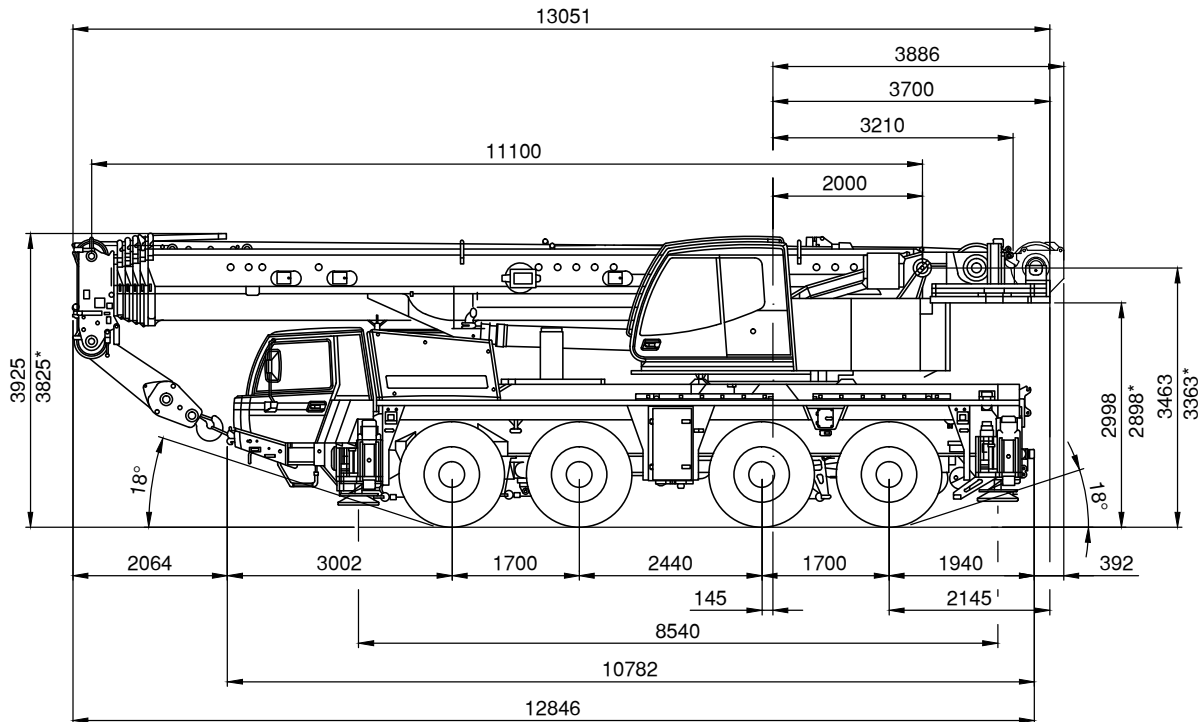

MOBILKRAN

Tadano Faun ATF 90G-4

Schmidbauer

* = abgesenkt

Ra = Allradlenkung

Stand 07-2017

Stand 07-2017

MOBILKRAN

Tadano Faun ATF 90G-4

Schmidbauer

11,1-51,2m

22,3t

8,54x7,2m

360°

75%

m	11,1*	11,1	14,8	18,5	22,1	25,8	29,5	33,2	36,9	40,5	44,2	47,9	51,2	m
2,5	90													2,5
3	81,6	76,1	65	65										3
3,5	74,6	70,1	65	63,2	50									3,5
4	68,3	64,2	63,5	59,2	50	41,3								4
4,5	62,6	59,1	58,7	55,6	50	40,9								4,5
5	57,8	54,6	54,2	52,3	50	39,2	31,6							5
6	50	47,3	46,8	46,8	45,9	35	31,1	23,8						6
7	42,5	41,2	40,7	40,8	40,8	33,1	28,8	23,8	19,7	15,8				7
8	36,6	35,4	35,4	35,5	35,8	31,2	28,5	23,6	19,7	15,8	12,9			8
9	24,9	24	31,2	31,4	31,6	29,5	28,5	22	19,7	15,8	12,9	10,2		9
10			26,5	26,7	27,1	28	27,2	20,6	18,5	15,8	12,9	10,2	8,9	10
11			22,6	23,5	24,7	24,8	24,1	19,3	17,4	15,6	12,9	10,2	8,9	11
12			20,1	21,8	21,9	21,6	21,2	18,1	16,4	14,8	12,9	10,2	8,9	12
14				17,2	17,2	17	16,6	16,2	14,6	13,3	12,2	10,2	8,9	14
16				14	14	13,8	13,4	13,8	13	12	11,1	10,2	8,9	16
18					11,7	11,5	11,1	11,5	11,2	10,8	10,1	9,3	8,7	18
20					9,6	9,7	9,3	9,7	9,9	9	9,2	8,6	8	20
22						8,3	8,4	8,3	8,5	8,3	8,4	7,9	7,4	22
24							7,8	7,1	7,5	7,4	7,3	7	6,9	24
26							6,9	6,3	6,7	6,5	6,3	6	6	26
28								5,9	5,9	5,7	5,5	5,2	5,2	28
30								5,3	5,2	5	4,8	4,5	4,5	30
32									4,7	4,4	4,2	3,9	3,9	32
34									4,2	3,9	3,7	3,4	3,4	34
36										3,5	3,3	3	3	36
38										3,1	2,9	2,6	2,6	38
40											2,6	2,2	2,2	40
42											2,3	1,9	1,9	42
44												1,7	1,6	44
46													1,4	46
48													1,2	48

*nach hinten

Stand 07-2017

MOBILKRAN

Tadano Faun ATF 90G-4

Schmidbauer

33,2-51,2m

10m

22,3t

MOBILKRAN

Tadano Faun ATF 90G-4

Schmidbauer

33,2-51,2m

18m

22,3t

8,54x7,2m

360°