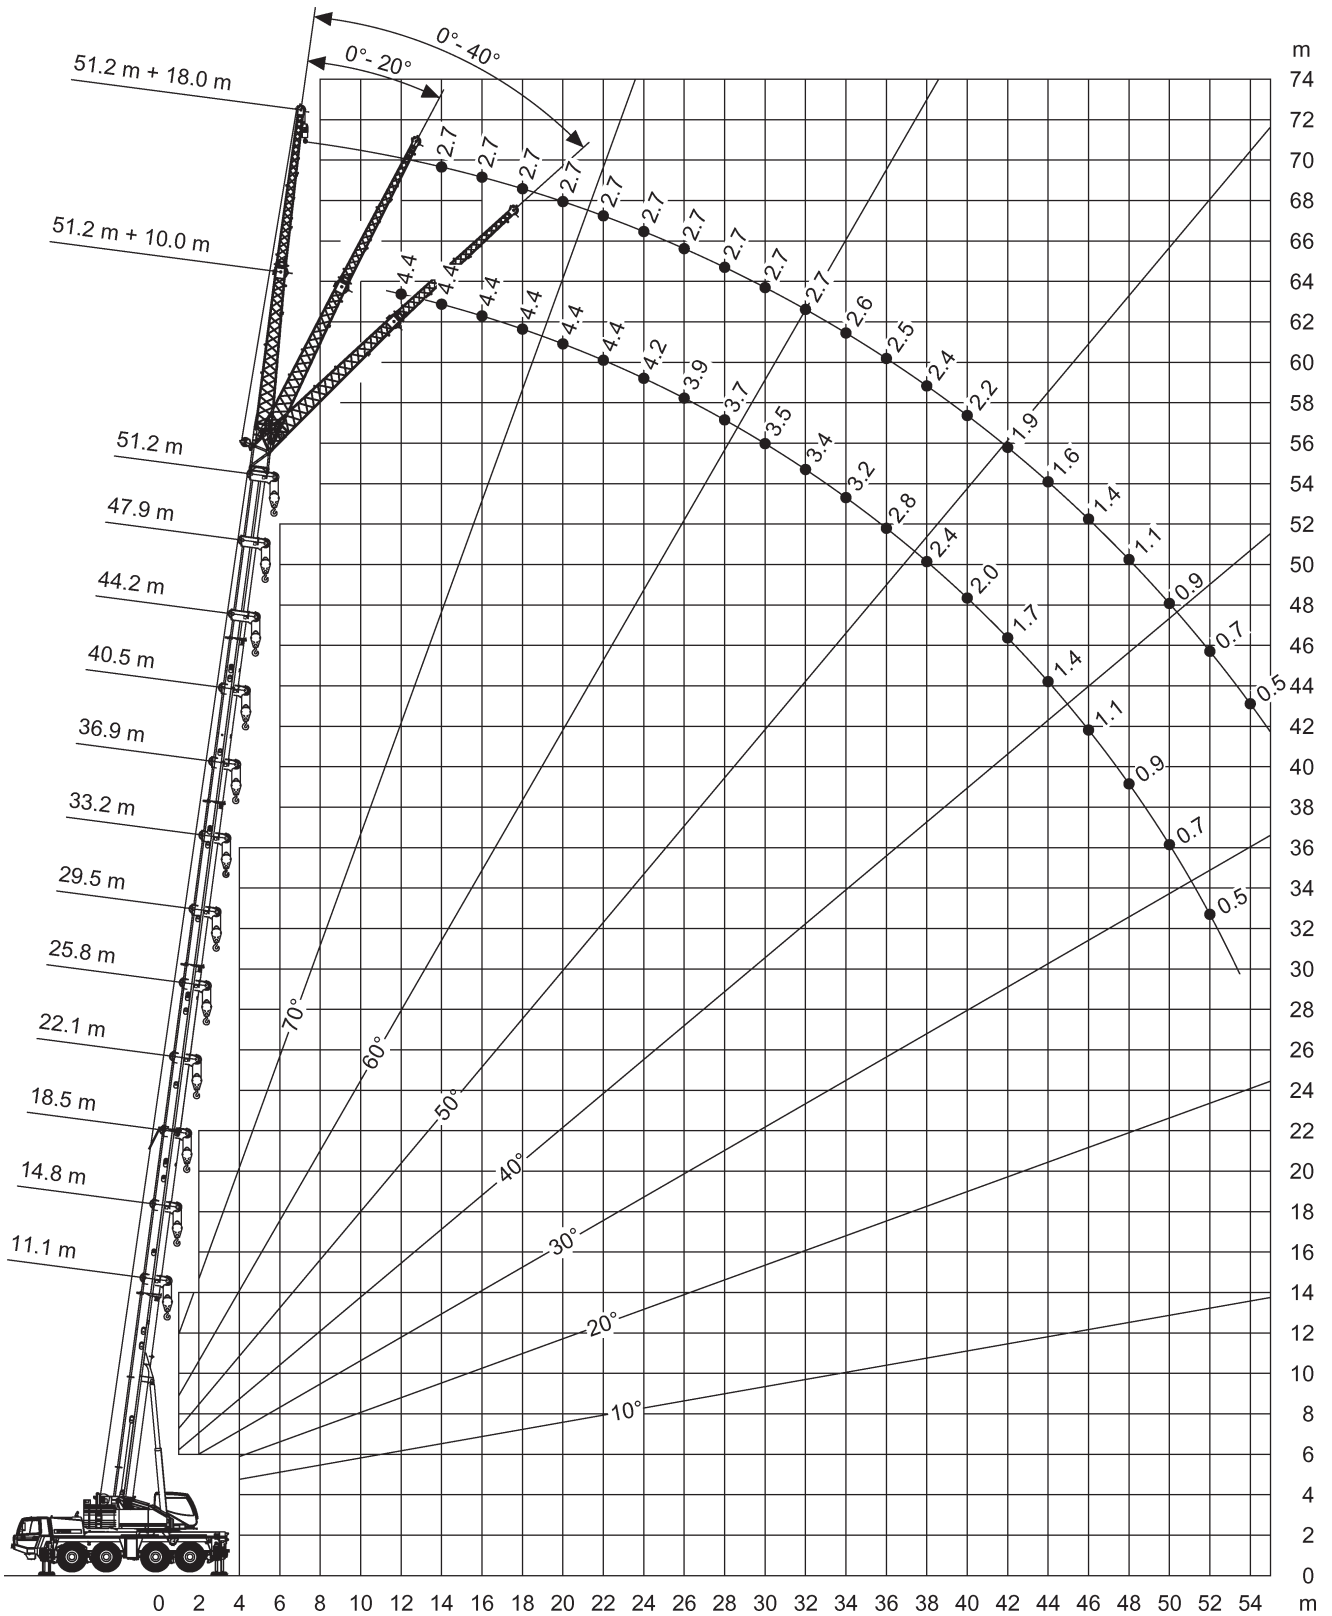

Stand 07-2017

MOBILKRAN

Tadano Faun ATF 90G-4

Schmidbauer

33,2-51,2m

10m

22,3t

8,54x7,2m

360°

75%

m	33,2			47,9			51,2			m
	0°	20°	40°	0°	20°	40°	0°	20°	40°	
7	10,1									7
8	10,1									8
9	10,1									9
10	10,1	8,9								10
11	10,1	8,6		4,9						11
12	9,9	8,3		4,9			4,4			12
14	9,1	7,7	6,7	4,9			4,4			14
16	8,5	7,1	6,3	4,9	4,9		4,4	4,4		16
18	7,9	6,7	6	4,9	4,8	4,5	4,4	4,4		18
20	7,4	6,3	5,7	4,9	4,5	4,3	4,4	4,2	4	20
22	6,9	6	5,5	4,8	4,3	4,1	4,4	4	3,8	22
24	6,5	5,7	5,2	4,5	4,1	3,9	4,2	3,9	3,7	24
26	5,7	5,5	5,1	4,3	4	3,8	3,9	3,7	3,5	26
28	4,9	5,2	4,9	4	3,8	3,6	3,7	3,6	3,4	28
30	4,2	4,5	4,7	3,8	3,7	3,5	3,5	3,4	3,3	30
32	3,6	3,9	4	3,6	3,5	3,4	3,4	3,3	3,2	32
34	3,1	3,3		3,3	3,4	3,3	3,2	3,1	3,1	34
36	2,7	2,9		2,8	3,1	3,2	2,8	3	3	36
38	2,3	2,4		2,4	2,6	2,8	2,4	2,6	2,8	38
40	2			2,1	2,3	2,4	2	2,2	2,4	40
42				1,8	1,9	2	1,7	1,9	2	42
44				1,5	1,6	1,7	1,4	1,6	1,7	44
46				1,2	1,3		1,1	1,3	1,4	46
48				1	1,1		0,9	1,1		48
50				0,8	0,9		0,7	0,8		50
52				0,6	0,6		0,5	0,6		52