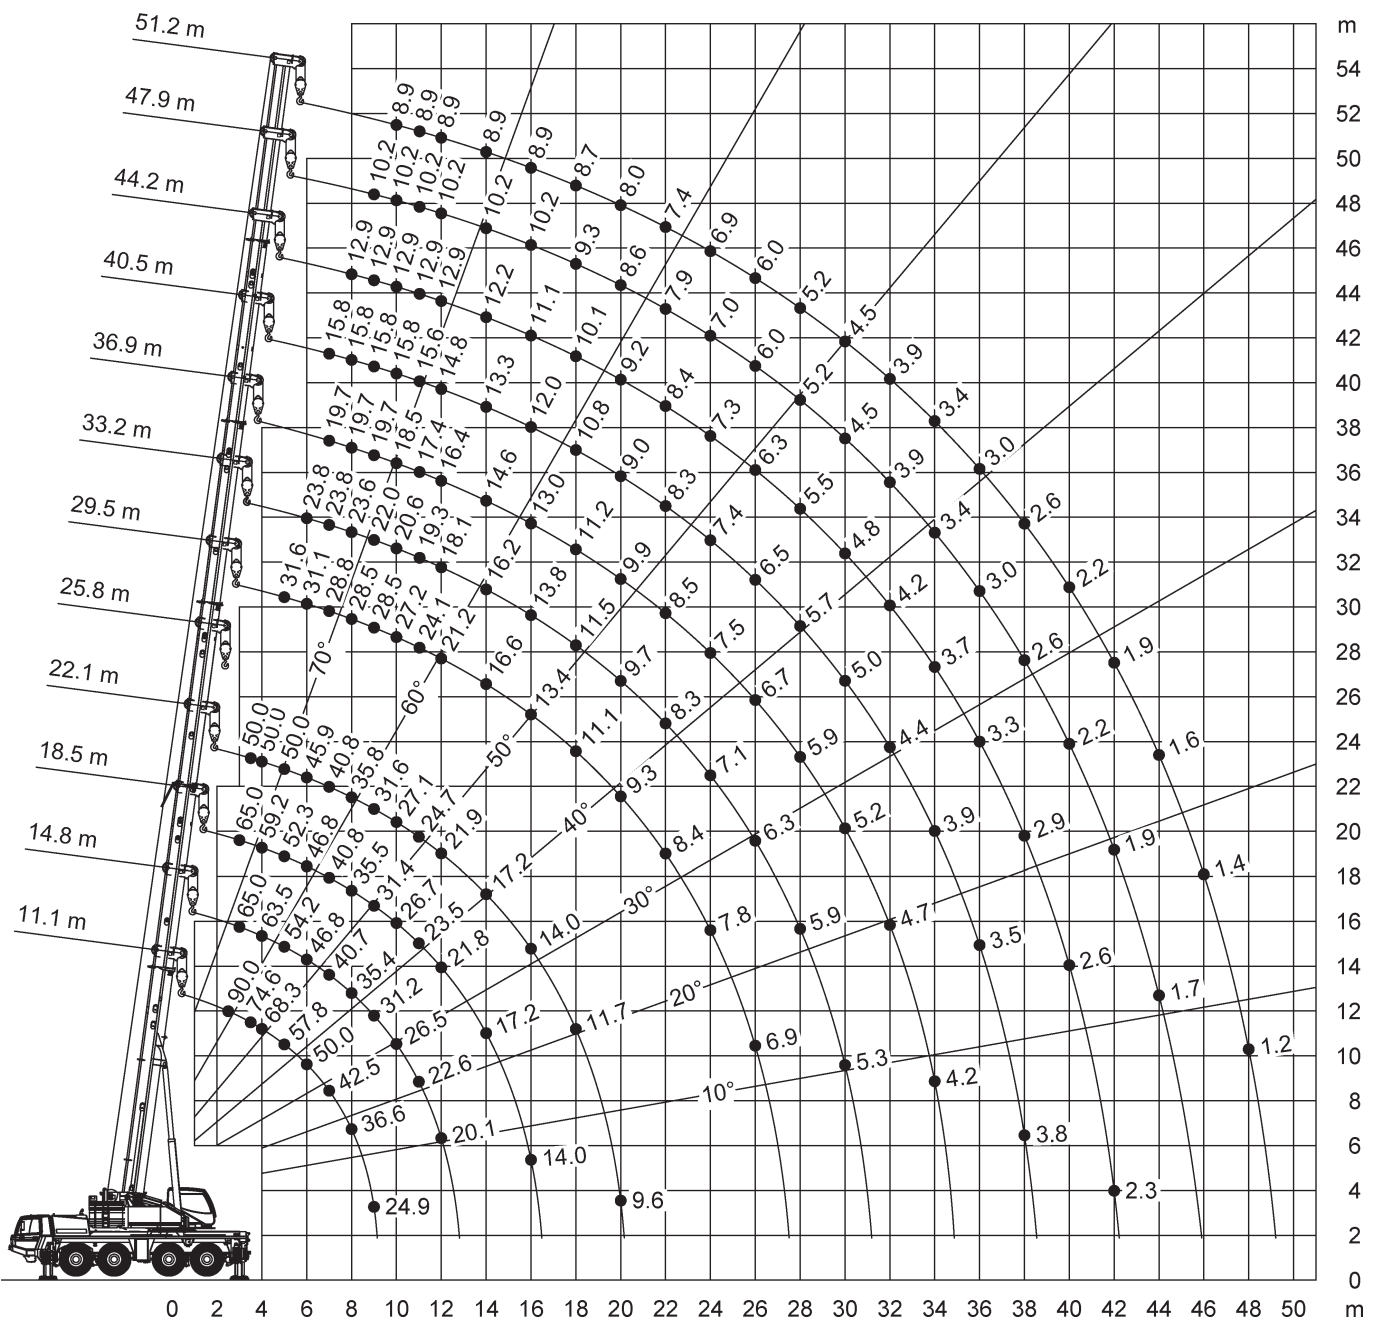

MOBILKRAN

Tadano Faun ATF 90G-4

Schmidbauer

* = abgesenkt

Ra = Allradlenkung

Stand 07-2017

Stand 07-2017

MOBILKRAN

*nach hinten

Stand 07-2017

MOBILKRAN

Tadano Faun ATF 90G-4

Schmidbauer

33,2-51,2m

10m

22,3t

8,54x7,2m

360°

75%

m	33,2			47,9			51,2			m
	0°	20°	40°	0°	20°	40°	0°	20°	40°	
7	10,1									7
8	10,1									8
9	10,1									9
10	10,1	8,9								10
11	10,1	8,6		4,9						11
12	9,9	8,3		4,9			4,4			12
14	9,1	7,7	6,7	4,9			4,4			14
16	8,5	7,1	6,3	4,9	4,9		4,4	4,4		16
18	7,9	6,7	6	4,9	4,8	4,5	4,4	4,4		18
20	7,4	6,3	5,7	4,9	4,5	4,3	4,4	4,2	4	20
22	6,9	6	5,5	4,8	4,3	4,1	4,4	4	3,8	22
24	6,5	5,7	5,2	4,5	4,1	3,9	4,2	3,9	3,7	24
26	5,7	5,5	5,1	4,3	4	3,8	3,9	3,7	3,5	26
28	4,9	5,2	4,9	4	3,8	3,6	3,7	3,6	3,4	28
30	4,2	4,5	4,7	3,8	3,7	3,5	3,5	3,4	3,3	30
32	3,6	3,9	4	3,6	3,5	3,4	3,4	3,3	3,2	32
34	3,1	3,3		3,3	3,4	3,3	3,2	3,1	3,1	34
36	2,7	2,9		2,8	3,1	3,2	2,8	3	3	36
38	2,3	2,4		2,4	2,6	2,8	2,4	2,6	2,8	38
40	2			2,1	2,3	2,4	2	2,2	2,4	40
42				1,8	1,9	2	1,7	1,9	2	42
44				1,5	1,6	1,7	1,4	1,6	1,7	44
46				1,2	1,3		1,1	1,3	1,4	46
48				1	1,1		0,9	1,1		48
50				0,8	0,9		0,7	0,8		50
52				0,6	0,6		0,5	0,6		52