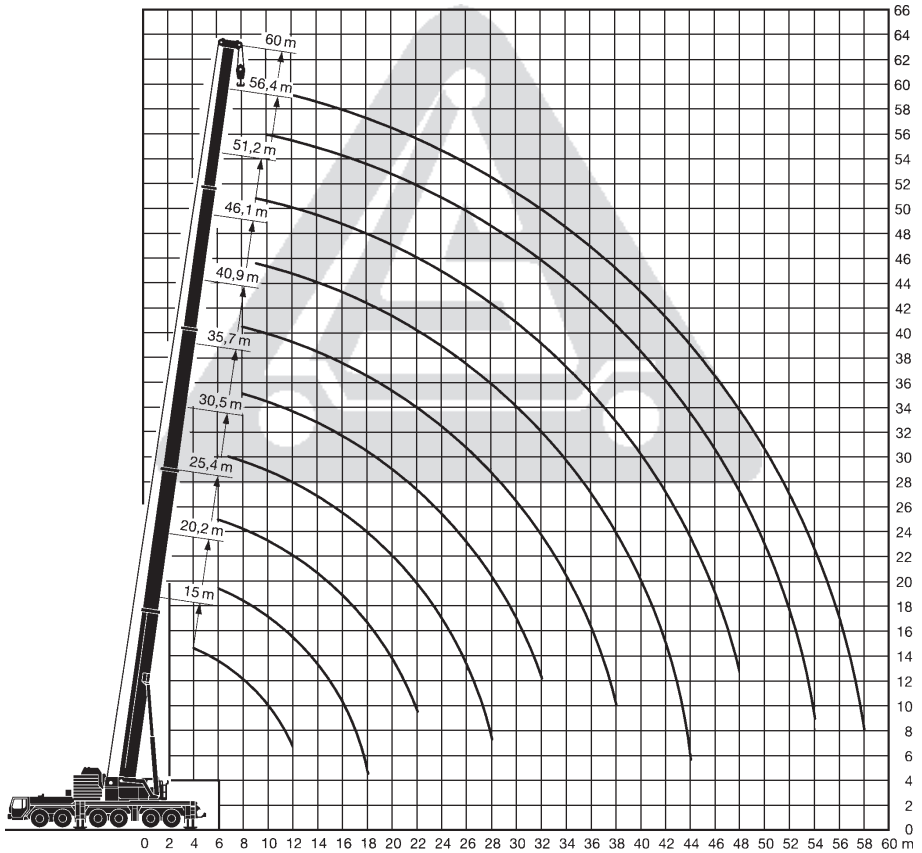

15-60m

14-42m

17,5-70m

8,5x8,85m

112,5t

139t

Technische Werte

Haupt- und Spitzenauslegerlänge:	120,00 m
max. Hauptauslegerlänge:	60,00 m
max. Spitzenauslegerlänge (wippbar):	70,00 m
max. Spitzenauslegerlänge (starr):	42,00 m
max. Hakenhöhe bei Ausladung von 32 m:	116,00 m
Hauptauslegersystem	
(Breite x Höhe):	1,80 m x 1,50 m
Spitzenauslegersystem	
(breit-hoch-Eckrohr):	1,90 m x 1,50 m
Auslegerfußpunkt über Boden:	3,80 m
Auslegerfußpunkt von Drehkranzmitte:	1,85 m
Gewichte der Hakenflaschen	
bei Tragfähigkeit von 143 t	1700 kg
71 t	1000 kg
Tot-Weg der Hakenflasche	
am Hauptausleger:	2,60 m
am Spitzenausleger:	2,40 m
max. zulässiger Seilzug Haupthub:	105 kN
max. Gegengewicht:	112,5 t
max. Stützdruck (Ausleger über Eck):	139 t
max. Achslast bei Straßenfahrt:	12 t
Lastverteilterplatten für Abstützung:	4 x 2,50 m x 2,00 m
Gesamtgewicht bei Straßenfahrt:	72 t