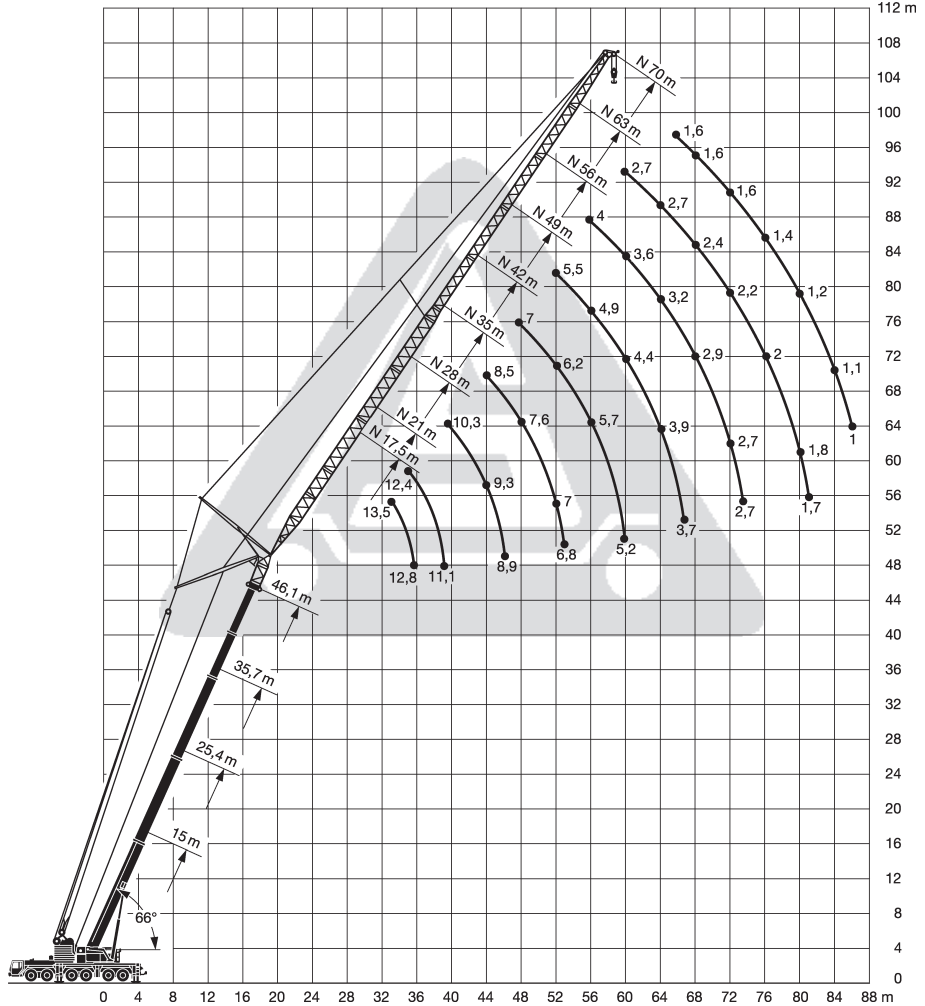

15m

17,5-70m

8,5x8,85m

87,5t

360°

DIN

75%

	15*									
	17,5	21	28	35	42	49	56	63	70	
18	46									18
20	41,5	41								20
22	37,5	37,5								22
24	34	34	33,5							24
26		31,5	31							26
28			28,5	28						28
30			26,3	25,9						30
32			24,4	24	23,6					32
34			22,8	22,4	22					34
36				20,9	20,5	18,9				36
38				19,6	19,2	18,5				38
40				18,4	18	17,6	15,1			40
42					17	16,5	14,8			42
44					16	15,6	14,6	11,4		44
46					15,1	14,7	14,2	11,2		46
48					14,3	13,9	13,4	11,1	7,4	48
50						13,2	12,7	11,1	7,3	50
52						12,5	12	11,1	7,3	52
54						11,9	11,4	10,9	7,2	54
56							10,8	10,4	7,2	56
58							10,3	9,8	7,2	58
60							9,8	9,3	7,1	60
62							9,3	8,9	7	62
64								8,4	6,7	64
66								8	6,4	66
68								7,7	6,1	68
70									5,8	70
72									5,6	72
74									5,5	74
76									5,3	76

*+4m Adapter