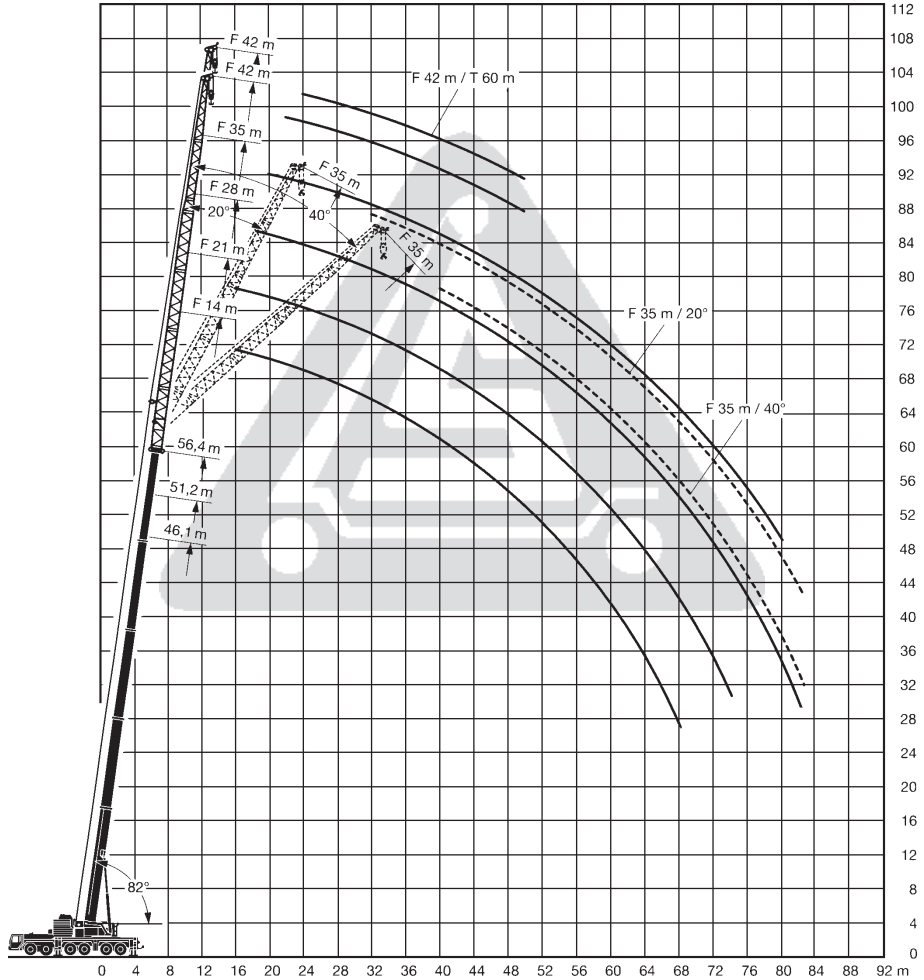

46,1-60m

14-42m

8,5x8,85m

87,5t

360°

75%

	46,1*	51,2*	56,4*					60*	
	14	14	14	21	28	35	42	42	
12	25,6								12
14	24,1	21	16,2						14
16	22,5	19,9	15,4	11,9					16
18	21,1	18,7	14,5	11,2	9				18
20	19,8	17,7	13,8	10,6	8,5	6,7			20
22	18,5	16,5	12,9	10,1	8	6,3	4,9		22
24	17,4	15,5	12,2	9,5	7,5	5,9	4,5	4	24
26	16,4	14,5	11,5	8,9	7,1	5,5	4,1	3,9	26
28	15,6	13,6	10,9	8,3	6,6	5,1	3,8	3,6	28
30	14,8	12,9	10,3	7,8	6,2	4,7	3,5	3,4	30
32	13,8	12,1	9,7	7,4	5,8	4,4	3,3	3,2	32
34	12,8	11,4	9,2	7	5,5	4,1	3,1	3	34
36	11,9	10,7	8,7	6,6	5,1	3,8	2,9	2,8	36
38	11,1	10	8,2	6,3	4,8	3,6	2,8	2,7	38
40	10,4	9,3	7,8	5,9	4,6	3,4	2,6	2,5	40
42	9,7	8,7	7,4	5,6	4,3	3,2	2,4	2,4	42
44	9	8,1	7,1	5,4	4,1	3	2,3	2,2	44
46	8,4	7,5	6,7	5,1	3,8	2,9	2,2	2,1	46
48	7,9	7	6,3	4,9	3,7	2,7	2	2	48
50	7,4	6,5	5,9	4,6	3,5	2,6	1,9	1,9	50
52	7	6	5,4	4,3	3,3	2,5			52
54	6,5	5,7	5	4,2	3,2	2,3			54
56	5,9	5,3	4,7	4	3,1	2,2			56
58	5,3	4,9	4,3	3,8	2,9	2,1			58
60		4,6	3,9	3,5	2,8	2			60
62		4,1	3,7	3,3	2,7	1,9			62
64			3,5	3	2,6	1,8			64
66			3,3	2,8	2,5	1,7			66
68			3,1	2,6	2,4	1,7			68
70				2,5	2,2	1,6			70
72				2,3	2,1	1,5			72
74				2,1	1,9	1,4			74
76					1,8	1,4			76
78					1,6	1,2			78
80					1,5	1,1			80
82					1,3				82

*+ 2,5m Adapter