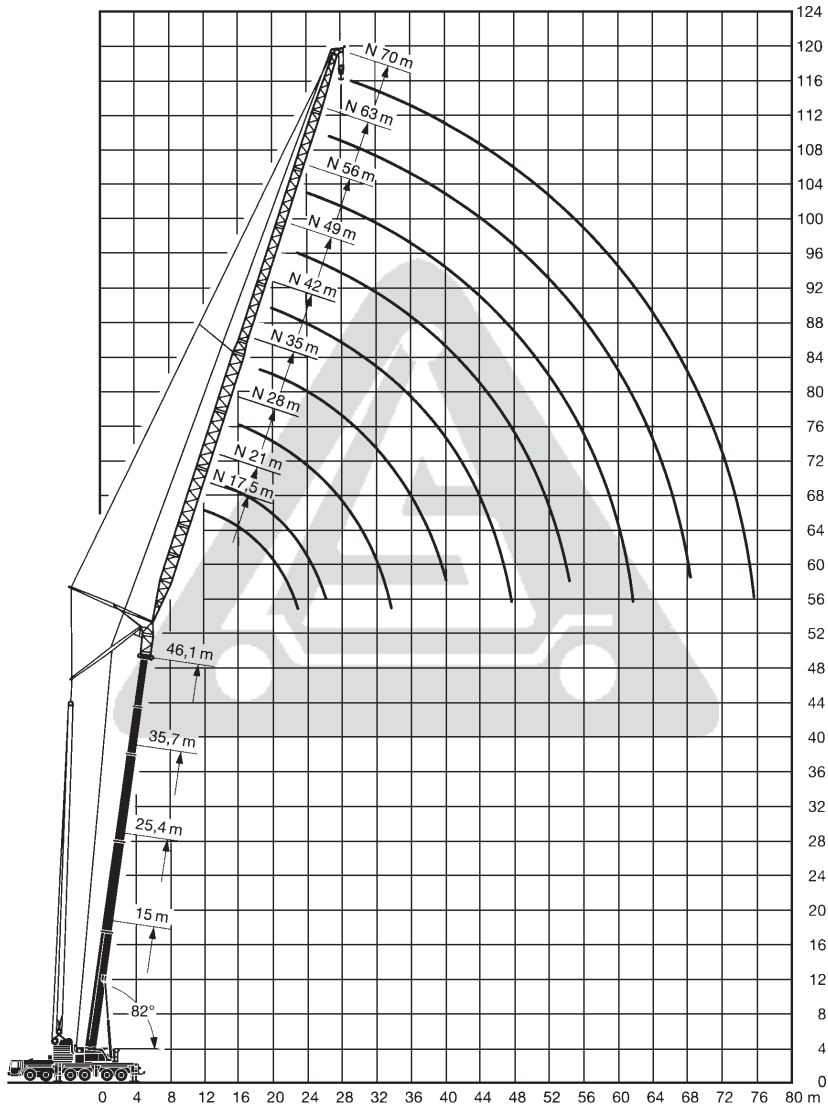

15m

17,5-70m

8,5x8,85m

87,5t

360°

75%

	15*									
m	17,5	21	28	35	42	49	56	63	70	m
9	70									9
10	67	63								10
12	61	58	48,5							12
14	57	53	47	38						14
16	55	50	44,5	37	29,8					16
18	45,5	47,5	42,5	36	29,1					18
20		44	40,5	34,5	28,6	22,6				20
22		34	38	33,5	27,9	22,6	17,3			22
24			34,5	32	27,2	22,2	17,3	13		24
26			30,5	30,5	26,6	21,6	17,3	13	9,8	26
28			24,6	28,2	25,8	20,9	17,1	13	9,5	28
30				26,1	24,9	20,3	16,7	13	9,3	30
32				23,7	23,2	19,7	16,2	12,8	9	32
34				19,6	21,6	19,1	15,7	12,6	8,8	34
36					20,2	18,6	15,2	12,3	8,5	36
38					19,1	18	14,8	12	8,3	38
40					16,7	16,8	14,4	11,7	8,1	40
42					14,1	15,9	14	11,3	7,9	42
44						15,1	13,6	11	7,7	44
46						14	13,3	10,7	7,6	46
48						11,8	12,6	10,5	7,4	48
50							12,1	10,4	7,3	50
52							11,5	10,3	7,2	52
54							10,1	10,2	7,2	54
56								9,8	7,1	56
58								9,4	6,8	58
60								8,6	6,5	60
62								7,2	6,2	62
64									6	64
66									5,7	66
68									5,5	68

*+4m Adapter