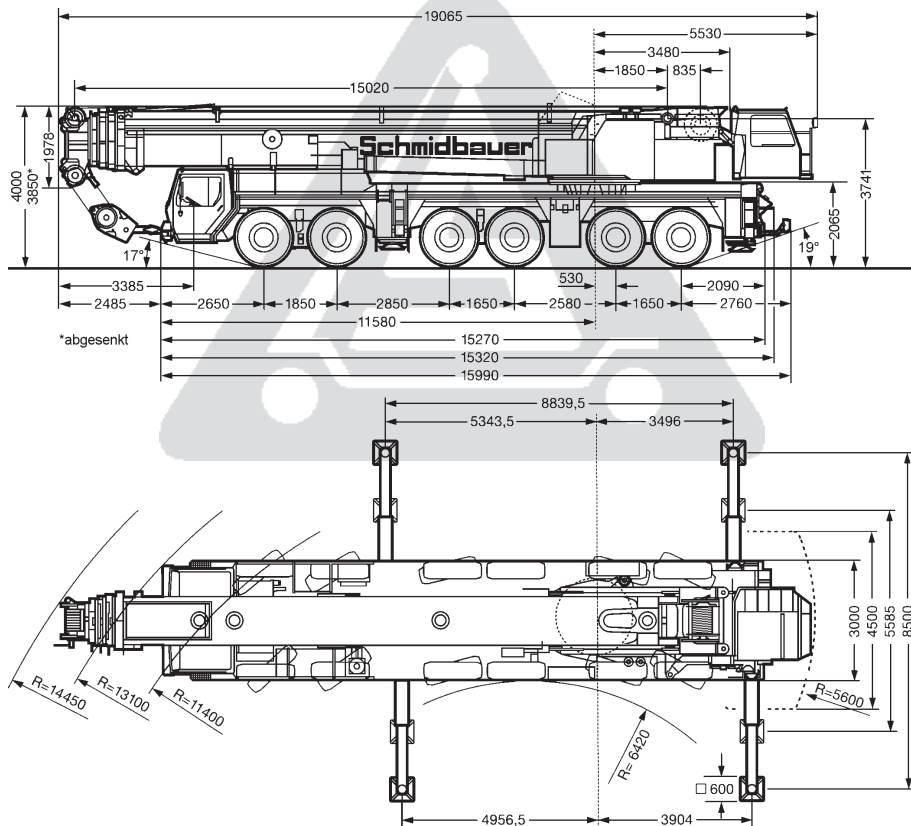

15-60m

14-42m

17,5-70m

8,5x8,85m

112,5t

139t

Technische Werte

Haupt- und Spitzenauslegerlänge:	120,00 m
max. Hauptauslegerlänge:	60,00 m
max. Spitzenauslegerlänge (wippbar):	70,00 m
max. Spitzenauslegerlänge (starr):	42,00 m
max. Hakenhöhe bei Ausladung von 32 m:	116,00 m
Hauptauslegersystem	
(Breite x Höhe):	1,80 m x 1,50 m
Spitzenauslegersystem	
(breit-hoch-Eckrohr):	1,90 m x 1,50 m
Auslegerfußpunkt über Boden:	3,80 m
Auslegerfußpunkt von Drehkranzmitte:	1,85 m
Gewichte der Hakenflaschen	
bei Tragfähigkeit von 143 t	1700 kg
71 t	1000 kg
Tot-Weg der Hakenflasche	
am Hauptausleger:	2,60 m
am Spitzenausleger:	2,40 m
max. zulässiger Seilzug Haupthub:	105 kN
max. Gegengewicht:	112,5 t
max. Stützdruck (Ausleger über Eck):	139 t
max. Achslast bei Straßenfahrt:	12 t
Lastverteilterplatten für Abstützung:	4 x 2,50 m x 2,00 m
Gesamtgewicht bei Straßenfahrt:	72 t