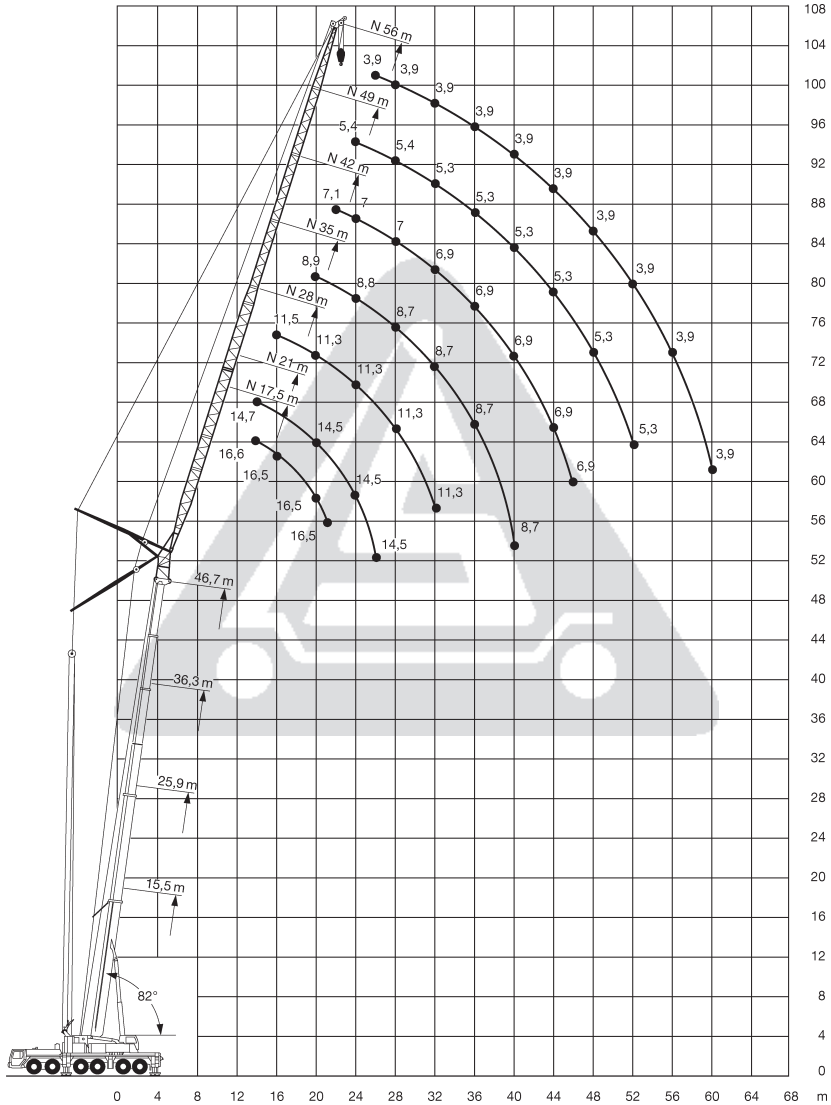

15,5m

17,5-70m

8,5x8,84m

72,5t

360°

75%

m	17,5	21	28	15,5*						70	m
7	50										7
8	49	48									8
9	47,5	47									9
10	46,5	46									10
11	46	45	35,5								11
12	45,5	44	35								12
14	43,5	43	34	27,1							14
16	37	42	33	26,4	21						16
18	27,2	36,5	32,5	25,7	20,7	16,4					18
20		29,3	31,5	25,2	20,3	16,2	12,8				20
22			29,7	24,7	19,9	16	12,6	10,1			22
24			25,2	24,4	19,5	15,8	12,5	10	7,5		24
26			20,6	24	19,2	15,5	12,3	9,8	7,1		26
28			15,6	22,3	19	15,3	12,1	9,7	6,7		28
30				19,4	18,4	15,1	12	9,6	6,4		30
32				16,6	17,6	14,9	11,9	9,4	6,1		32
34				13,5	16,8	14,7	11,8	9,2	5,8		34
36					15,4	14,6	11,5	9	5,5		36
38					13,5	14,3	11,3	8,7	5,2		38
40					11,4	13,8	11	8,5	5		40
42					8,5	12,4	10,7	8,2	4,7		42
44						10,9	10,4	8	4,4		44
46						9,5	10,3	7,7	4,2		46
48						7,9	9,9	7,5	3,9		48
50							8,9	7,3	3,7		50
52							7,9	7,1	3,5		52
54							6,8	6,9	3,3		54
56							4,9	6,7	3,1		56
58								6,6	2,9		58
60								5,8	2,8		60
62								4,7	2,6		62
64									2,4		64
66									2,3		66
68									2,2		68
70									2,2		70

* + 3 m Adapter