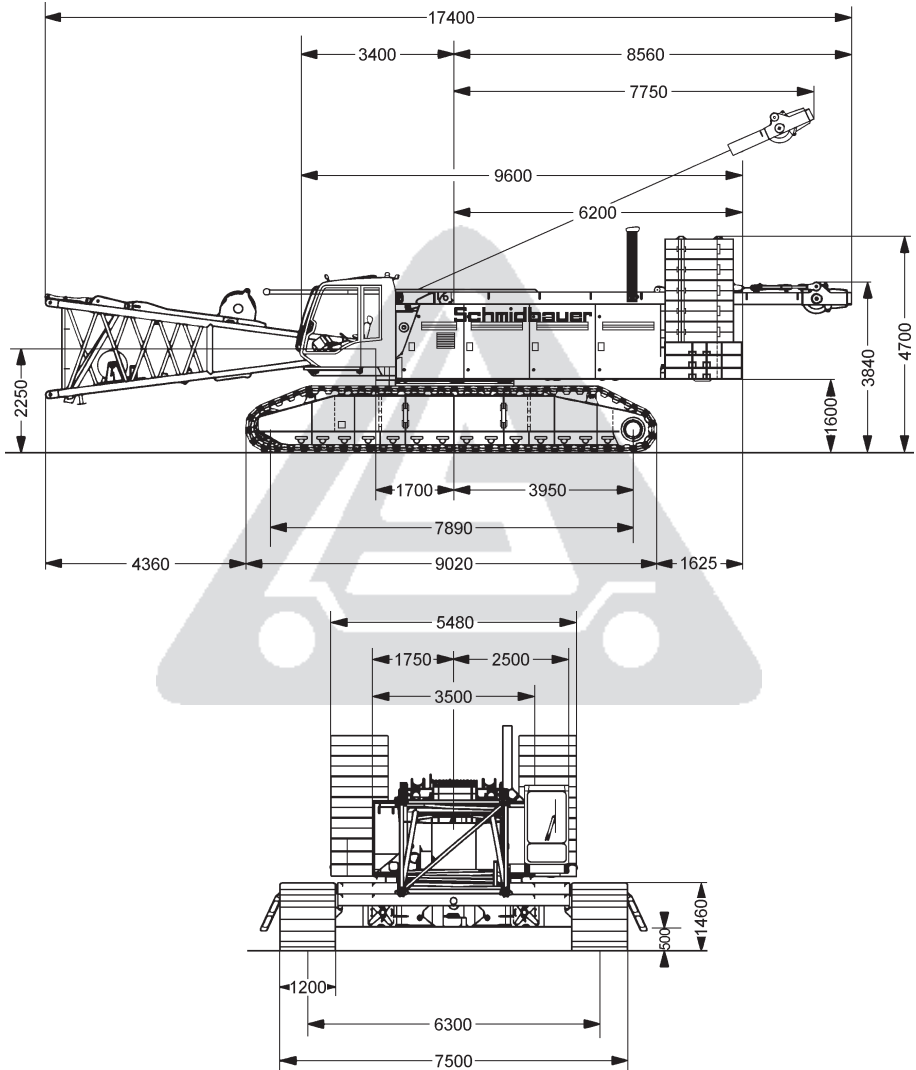

20-98,9m

20-83m

7,5x9,02m

85,5t

1,18 kg/cm<sup>2</sup>

20-90,2m

7,5x9,02m

85,5t

mit 36t Zentralballast

Traglasten für Hauptauslegerneigung 45° bis 75° auf Anfrage

25,7-37,4m

20-83m

7,5x9,02m

85,5t

360°

75%