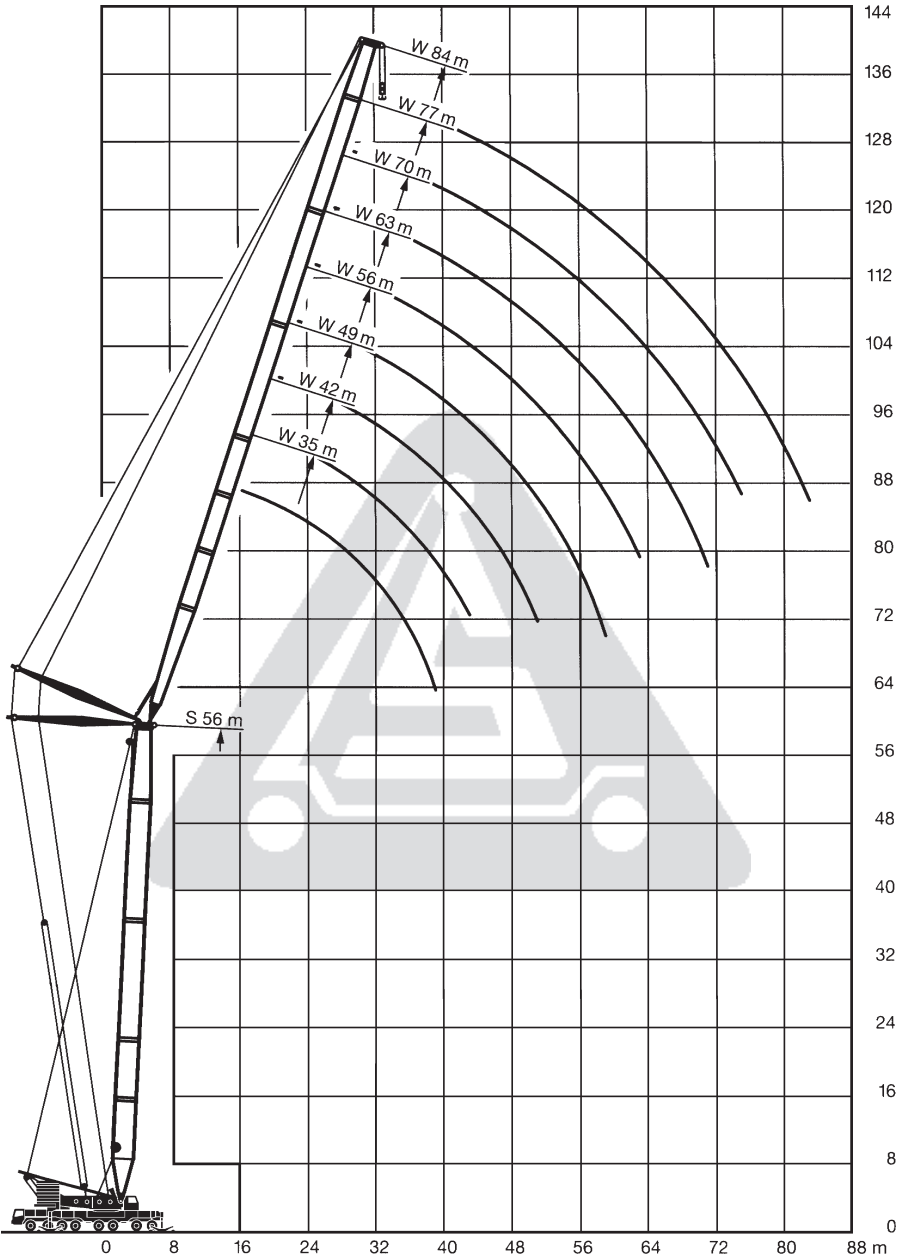

28m

28-84m

13x13m

200t

360°

DIN

75%

m	28									m
	28	35	42	49	56	63	70	77	84	
14	196									14
16	171	170								16
18	151	151	150	149						18
20	136	135	134	134	132					20
22	122	122	121	120	118	109				22
24	111	110	110	109	107	106	91			24
26	101	101	100	99	98	96	89	75		26
28	93	92	92	91	89	88	86	74	62	28
30	86	85	84	84	82	81	79	74	61	30
32		79	78	78	76	75	73	71	60	32
34		73	73	72	71	69	68	66	59	34
36		69	68	67	66	64	63	61	58	36
38			63	63	61	60	58	57	55	38
40			59	59	57	56	54	53	51	40
44				52	50	49	47,5	46	44	44
48				46,5	45	43,5	42	40	38,5	48
52					40	38,5	37	35,5	33,5	52
56					36	34,5	33	31	29,3	56
60						31	29,4	27,5	25,7	60
64							26,3	24,4	22,6	64
68							23,6	21,6	19,8	68
72								19,2	17,3	72
76								17,1	15,1	76
80									13,1	80