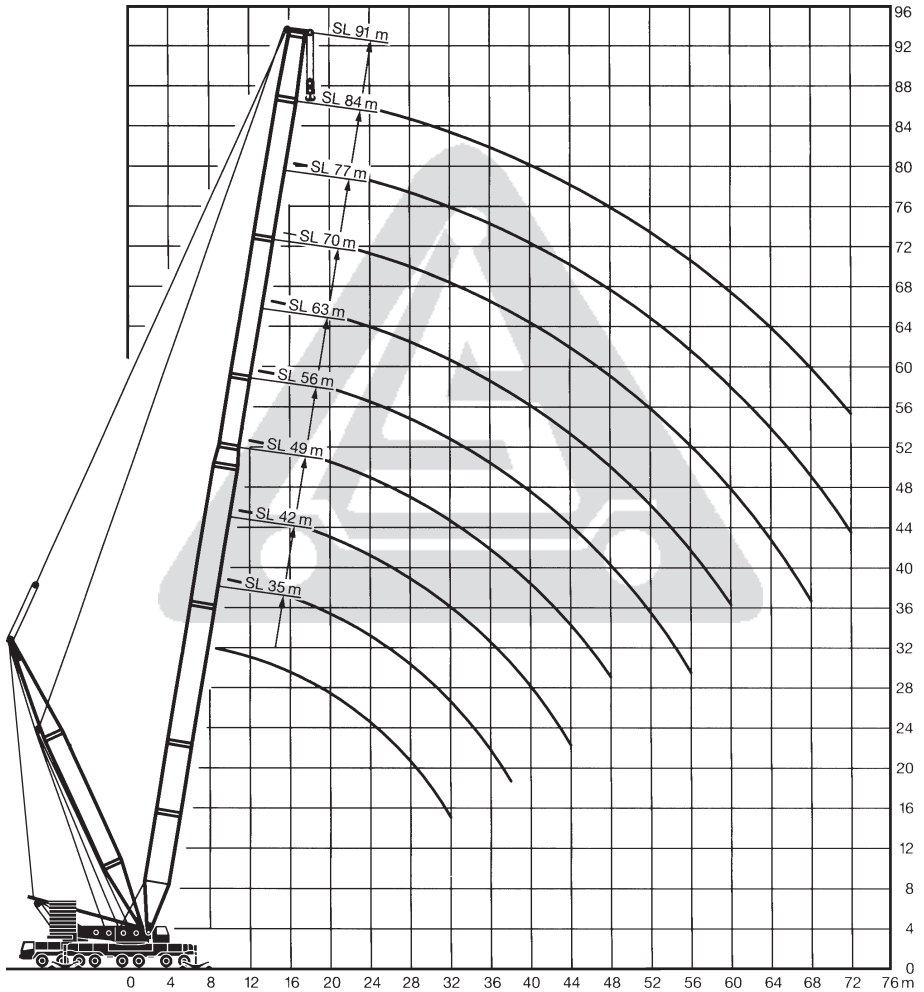

35-91m

31,5m

13x13m

200t

360°

75%

	35	42	49	56	63	70	77	84	91	
9	300									9
10	277	272								10
11	252	249								11
12	230	228	227	227						12
14	197	194	193	193	191					14
16	171	169	168	167	166	165	162			16
18	151	148	148	147	145	144	142	140	136	18
20	135	132	131	131	129	128	125	124	123	20
22	121	118	118	117	116	114	112	110	110	22
24	109	107	106	105	104	102	101	99	98	24
26	99	97	96	96	95	93	91	90	88	26
28	91	88	87	87	86	84	82	81	80	28
30	84	81	80	80	79	77	75	74	73	30
32	77	75	74	73	73	71	69	68	66	32
34		69	68	68	67	65	63	62	60	34
36		65	63	63	62	60	58	57	55	36
38		60	59	59	58	55	54	53	51	38
40			55	55	54	51	49,5	48,5	46,5	40
44			49	48	46,5	44	42,5	41,5	39,5	44
48				42,5	41	38,5	37	35,5	33,5	48
52					36	33,5	32	30,5	28,6	52
56					32,5	29,4	27,7	26,5	24,2	56
60						25,9	24,1	22,8	20,5	60
64							21	19,7	17,2	64
68							18,4	16,9	14,3	68
72								14,5	10	72