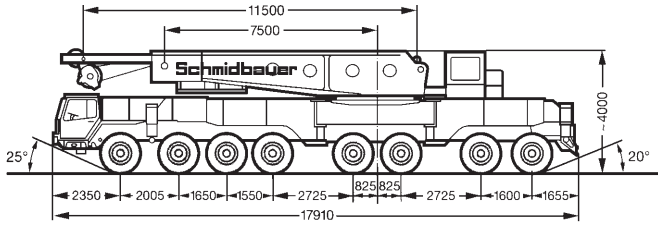

21-105m

31,5m

28-84m

13x13m

250t

200t

270t

Technische Werte

Haupt- und Spitzenauslegerlänge:	161,00 m
max. Hauptauslegerlänge:	105,00 m
max. Spitzenauslegerlänge (wippbar):	84,00 m
max. Hakenhöhe bei Ausladung von 34 m:	156,00 m
Hauptauslegersystem (breit-hoch-Eckrohr):	3,00 m x 2,80 m
Spitzenauslegersystem (breit-hoch-Eckrohr):	2,60 m x 2,30 m
Hauptausleger Kopffrollen-Vorbau	1,30 m
Auslegerfußpunkt über Boden:	3,60 m
Auslegerfußpunkt von Drehkranzmitte:	1,70 m
Gewichte der Hakenflaschen	
bei Tragfähigkeit von 380 to	11000 kg
190 to	6500 kg
93 to	5000 kg
Tot-Weg der Hakenflasche	
am Hauptausleger:	6,00 m
am Spitzenausleger:	5,00 m
max. zulässiger Seilzug Haupthub:	140 kN
max. Gegengewicht Drehbühne:	200 t
max. Gegengewicht Schwebeballast:	250 t
max. Stützdruck (Ausleger über Eck):	270 t
max. Achslast bei Straßenfahrt:	12 t
Lastverteilplatten für Abstützung:	8 x 3,18 m x 2,07 m