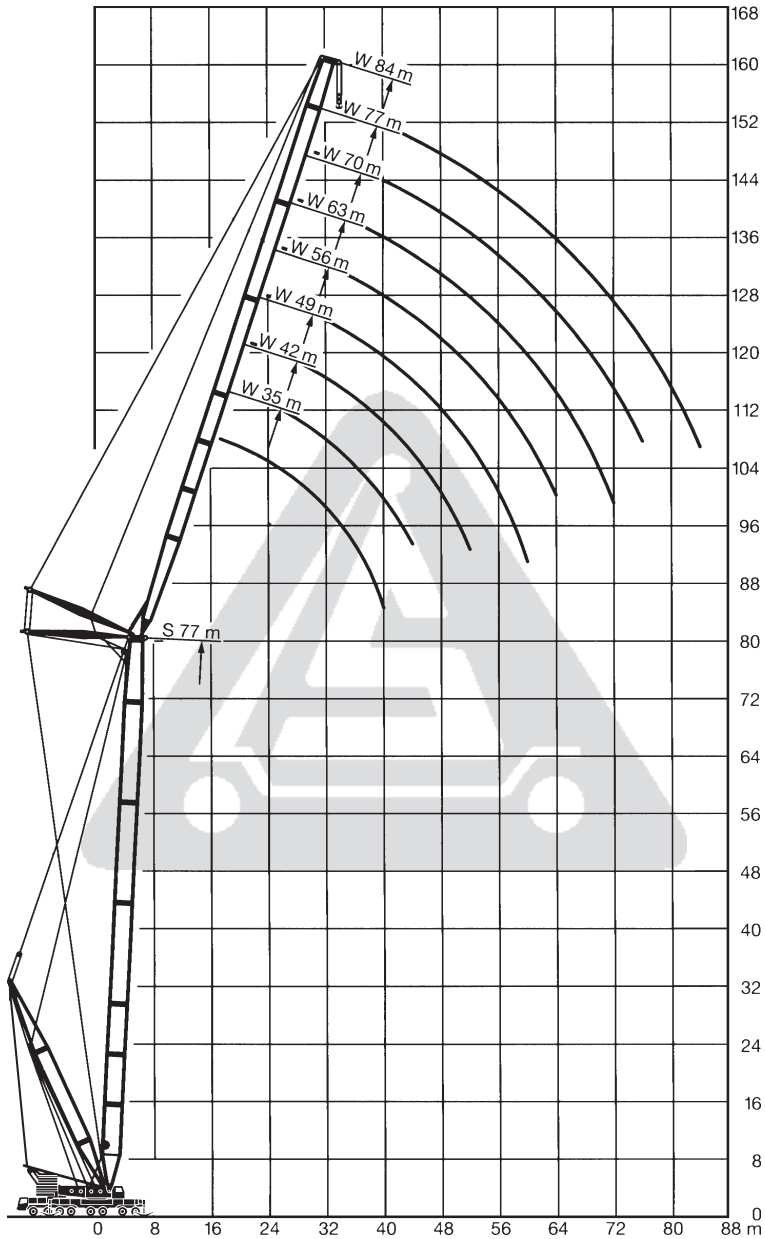

87°

56m

35-63m

13x13m

200t

360°

75%

	56					
	35	42	49	56	63	
18	142	134				18
20	127	124	113			20
22	114	112	110	94		22
24	104	101	99	92	79	24
26	95	93	91	89	77	26
28	87	85	83	81	76	28
30	80	78	76	75	72	30
32	74	72	70	69	67	32
34	69	67	65	64	62	34
36	64	63	61	59	57	36
38	60	58	57	55	53	38
40		55	53	51	49,5	40
44		48,5	46,5	45	43	44
48			41,5	40	38	48
52			37	35,5	33,5	52
56				31,5	29,5	56
60					26,2	60
64					23,4	64