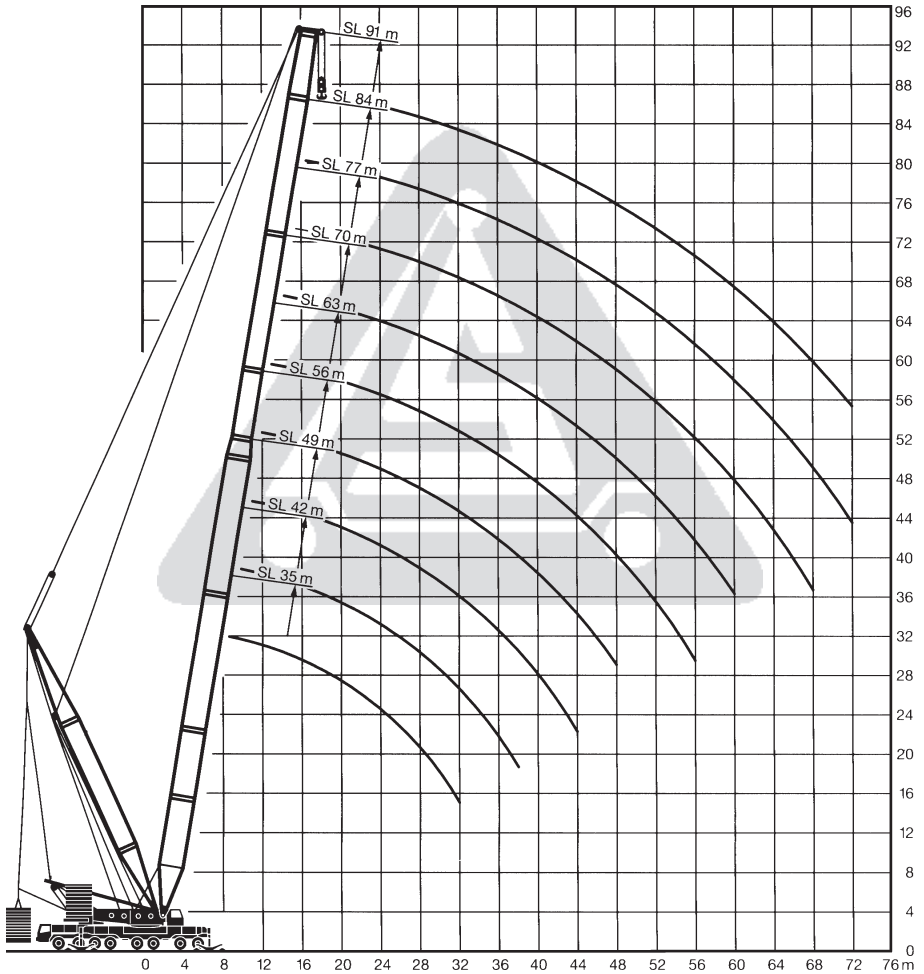

Haupt- und Spitzenauslegerlänge:	161,00 m
max. Hauptauslegerlänge:	105,00 m
max. Spitzenauslegerlänge (wippbar):	84,00 m
max. Hakenhöhe bei Ausladung von 34 m:	156,00 m
Hauptauslegersystem (breit-hoch-Eckrohr):	3,00 m x 2,80 m
Spitzenauslegersystem (breit-hoch-Eckrohr):	2,60 m x 2,30 m
Hauptausleger Kopffrollen-Vorbau	1,30 m
Auslegerfußpunkt über Boden:	3,60 m
Auslegerfußpunkt von Drehkranzmitte:	1,70 m
Gewichte der Hakenflaschen	
bei Tragfähigkeit von 380 to	11000 kg
190 to	6500 kg
93 to	5000 kg
Tot-Weg der Hakenflasche	
am Hauptausleger:	6,00 m
am Spitzenausleger:	5,00 m
max. zulässiger Seilzug Haupthub:	140 kN
max. Gegengewicht Drehbühne:	200 t
max. Gegengewicht Schwebeballast:	250 t
max. Stützdruck (Ausleger über Eck):	270 t
max. Achslast bei Straßenfahrt:	12 t
Lastverteilplatten für Abstützung:	8 x 3,18 m x 2,07 m

35-91m

31,5m

13x13m

160t

360°

75%

	35	42	49	56	63	70	77	84	91	
9	288									9
10	259	256								10
11	236	233								11
12	216	213	212	210						12
14	184	181	181	178	176					14
16	160	157	156	154	152	151	148			16
18	139	137	136	135	133	132	130	128	127	18
20	123	121	120	120	118	116	114	113	112	20
22	110	108	107	107	106	104	102	100	99	22
24	99	97	96	96	95	93	91	90	89	24
26	90	88	87	87	86	84	82	81	80	26
28	83	80	79	79	78	76	74	73	72	28
30	76	73	72	72	71	69	68	66	65	30
32	70	68	67	66	66	63	62	61	59	32
34		63	62	61	60	58	57	55	54	34
36		58	57	57	56	54	52	51	49	36
38		54	53	53	52	49,5	47,5	46,5	44,5	38
40			49,5	49	48	45,5	44	43	41	40
44			43,5	43	41,5	39	37,5	36	34	44
48				38	36	33,5	32	31	28,7	48
52					32	29,1	27,4	26,2	24	52
56					28	25,2	23,5	22,2	19,9	56
60						21,9	20,1	18,8	16,4	60
64							17,1	15,7	13,3	64
68							14,5	13	10,3	68
72								10,6	7,5	72