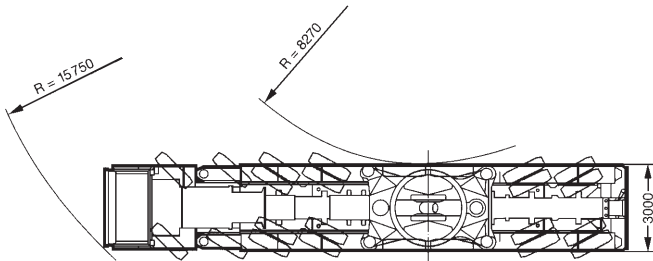

21-105m

31,5m

28-84m

13x13m

250t

200t

270t

Technische Werte

Haupt- und Spitzenauslegerlänge:	161,00 m
max. Hauptauslegerlänge:	105,00 m
max. Spitzenauslegerlänge (wippbar):	84,00 m
max. Hakenhöhe bei Ausladung von 34 m:	156,00 m
Hauptauslegersystem (breit-hoch-Eckrohr):	3,00 m x 2,80 m
Spitzenauslegersystem (breit-hoch-Eckrohr):	2,60 m x 2,30 m
Hauptausleger Kopffrollen-Vorbau	1,30 m
Auslegerfußpunkt über Boden:	3,60 m
Auslegerfußpunkt von Drehkranzmitte:	1,70 m
Gewichte der Hakenflaschen	
bei Tragfähigkeit von 380 to	11000 kg
190 to	6500 kg
93 to	5000 kg
Tot-Weg der Hakenflasche	
am Hauptausleger:	6,00 m
am Spitzenausleger:	5,00 m
max. zulässiger Seilzug Haupthub:	140 kN
max. Gegengewicht Drehbühne:	200 t
max. Gegengewicht Schwebeballast:	250 t
max. Stützdruck (Ausleger über Eck):	270 t
max. Achslast bei Straßenfahrt:	12 t
Lastverteilplatten für Abstützung:	8 x 3,18 m x 2,07 m