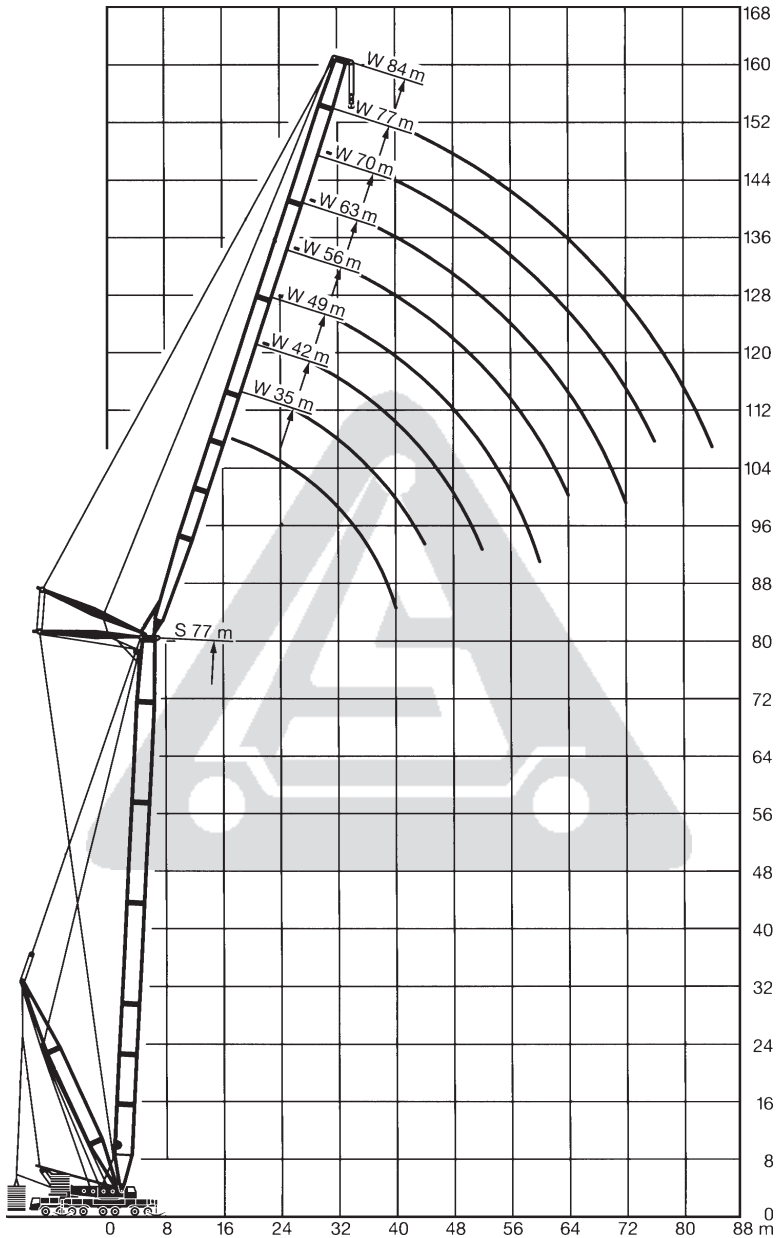

35m

31,5m

28-84m

250t

13x13m

160t

360°

DIN

75%

m	35									m
	28	35	42	49	56	63	70	77	84	
14	270									14
16	245	240								16
18	229	226	195							18
20	214	212	190	163	138					20
22	201	199	184	159	134	103				22
24	189	187	179	154	131	101	88			24
26	179	177	173	150	127	99	86	74		26
28	169	167	164	145	123	97	85	73	62	28
30	161	159	156	141	120	95	83	72	61	30
32		151	148	136	116	93	81	70	60	32
34		144	141	132	112	90	80	69	59	34
36		133	135	127	109	88	78	68	58	36
38			129	123	105	86	76	67	57	38
40			118	118	101	84	75	65	56	40
44			93	107	94	80	71	63	54	44
48				90	87	76	68	60	52	48
52					79	72	64	58	50	52
56					69	67	61	55	49	56
60						63	58	53	47	60
64						54	54	50	45	64
68							51	48	43	68
72								45	41	72
76								41	39	76
80									37	80
84									32	84