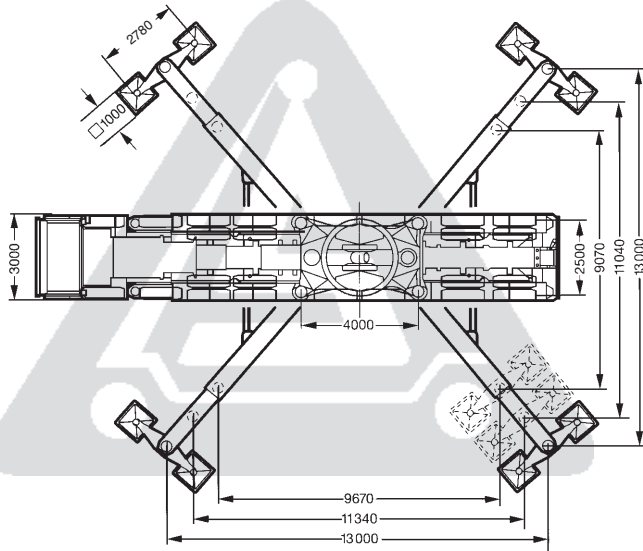

21-105m

31,5m

28-84m

13x13m

250t

200t

270t

Technische Werte

Haupt- und Spitzenauslegerlänge:	161,00 m
max. Hauptauslegerlänge:	105,00 m
max. Spitzenauslegerlänge (wippbar):	84,00 m
max. Hakenhöhe bei Ausladung von 34 m:	156,00 m
Hauptauslegersystem (breit-hoch-Eckrohr):	3,00 m x 2,80 m
Spitzenauslegersystem (breit-hoch-Eckrohr):	2,60 m x 2,30 m
Hauptausleger Kopffrollen-Vorbau	1,30 m
Auslegerfußpunkt über Boden:	3,60 m
Auslegerfußpunkt von Drehkranzmitte:	1,70 m
Gewichte der Hakenflaschen	
bei Tragfähigkeit von 380 to	11000 kg
190 to	6500 kg
93 to	5000 kg
Tot-Weg der Hakenflasche	
am Hauptausleger:	6,00 m
am Spitzenausleger:	5,00 m
max. zulässiger Seilzug Haupthub:	140 kN
max. Gegengewicht Drehbühne:	200 t
max. Gegengewicht Schwebeballast:	250 t
max. Stützdruck (Ausleger über Eck):	270 t
max. Achslast bei Straßenfahrt:	12 t
Lastverteilplatten für Abstützung:	8 x 3,18 m x 2,07 m