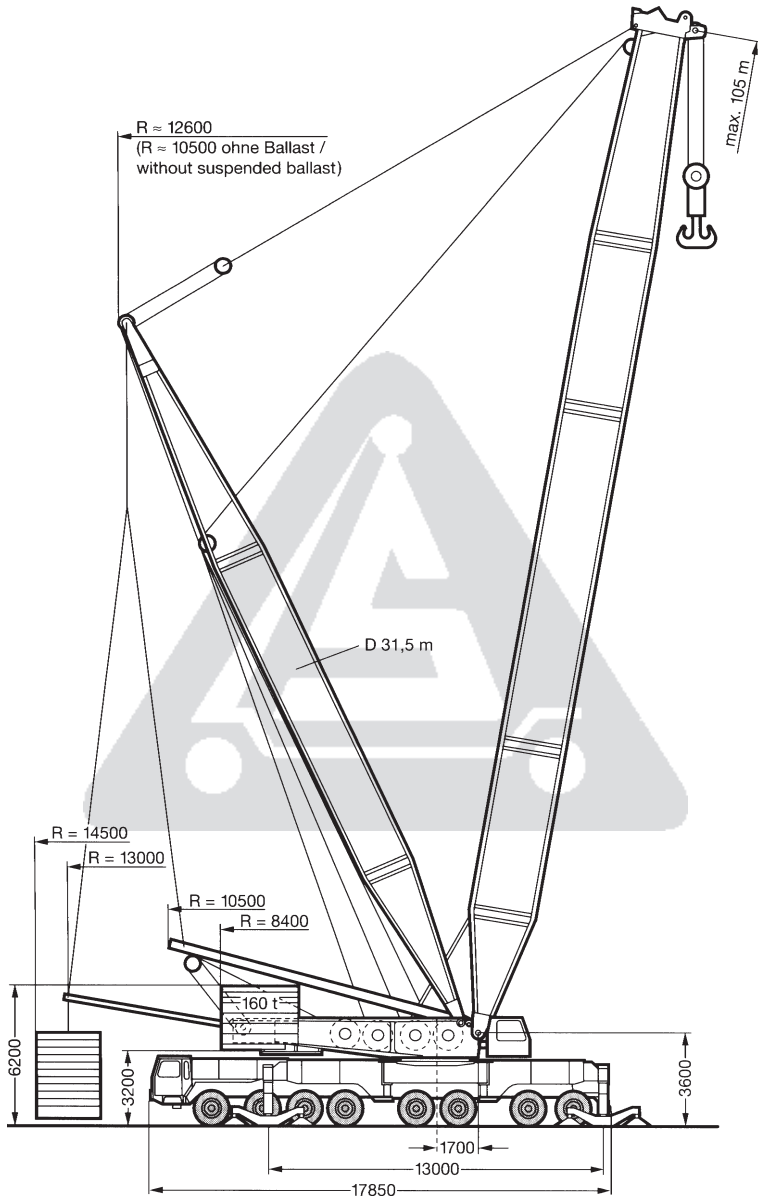

21-105m

31,5m

28-84m

13x13m

250t

200t

270t

Technische Werte

Haupt- und Spitzenauslegerlänge:	161,00 m
max. Hauptauslegerlänge:	105,00 m
max. Spitzenauslegerlänge (wippbar):	84,00 m
max. Hakenhöhe bei Ausladung von 34 m:	156,00 m
Hauptauslegersystem (breit-hoch-Eckrohr):	3,00 m x 2,80 m
Spitzenauslegersystem (breit-hoch-Eckrohr):	2,60 m x 2,30 m
Hauptausleger Kopffrollen-Vorbau	1,30 m
Auslegerfußpunkt über Boden:	3,60 m
Auslegerfußpunkt von Drehkranzmitte:	1,70 m
Gewichte der Hakenflaschen	
bei Tragfähigkeit von 380 to	11000 kg
190 to	6500 kg
93 to	5000 kg
Tot-Weg der Hakenflasche	
am Hauptausleger:	6,00 m
am Spitzenausleger:	5,00 m
max. zulässiger Seilzug Haupthub:	140 kN
max. Gegengewicht Drehbühne:	200 t
max. Gegengewicht Schwebeballast:	250 t
max. Stützdruck (Ausleger über Eck):	270 t
max. Achslast bei Straßenfahrt:	12 t
Lastverteilplatten für Abstützung:	8 x 3,18 m x 2,07 m