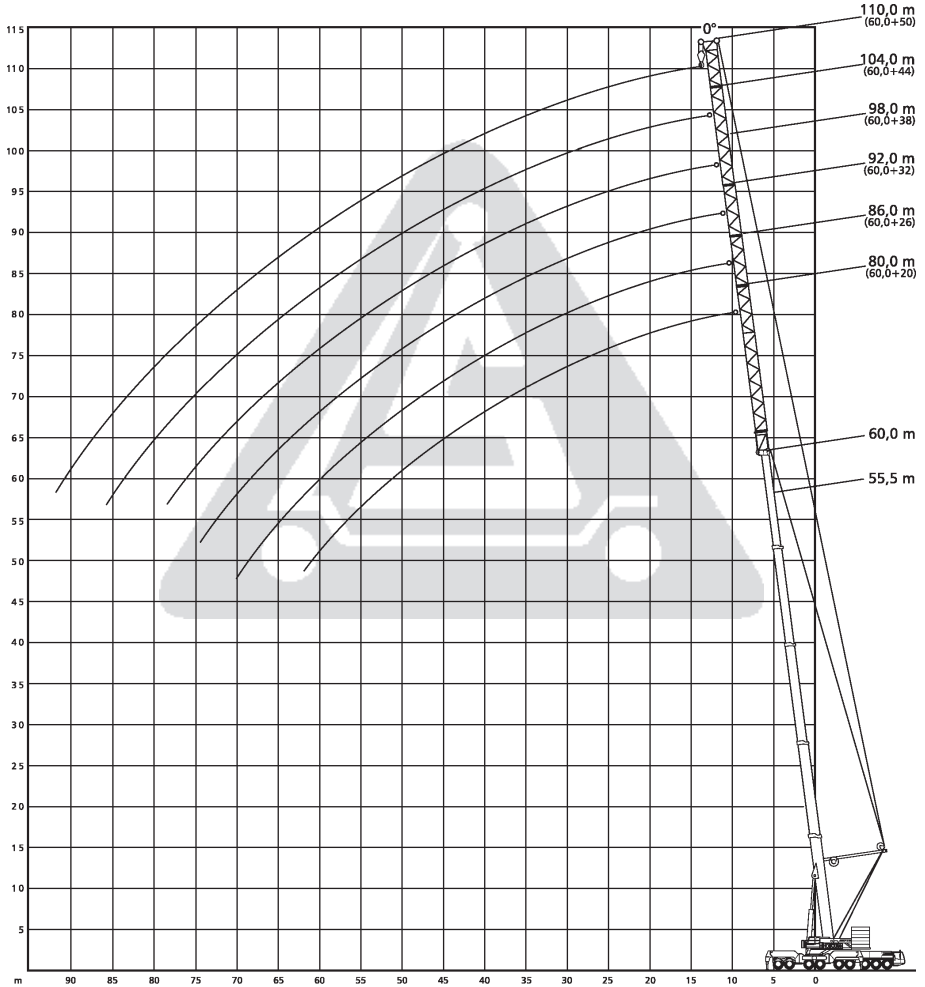

55,5m
SSL 0°

20-50m

12,36x12,2m

160t

360°

DIN

75%

m	55,5						m
	20	26	32	38	44	50	
12	42,2						12
14	41	31,5	26,3				14
16	39,9	30,9	26,1	22,2			16
18	38,7	30,4	25,8	22	18,5	14,4	18
20	37,5	29,7	25,4	21,7	18,1	14,1	20
22	36,4	29,1	24,9	21,3	17,7	13,7	22
24	35,2	28,4	24,4	20,9	17,3	13,4	24
26	34,1	27,6	23,9	20,4	16,9	13	26
28	33	26,9	23,3	19,9	16,4	12,7	28
30	31,9	26,1	22,7	19,4	16	12,3	30
32	30,8	25,4	22	18,8	15,5	11,9	32
34	29,7	24,6	21,4	18,3	15	11,6	34
36	28,7	23,8	20,7	17,7	14,5	11,2	36
38	27,6	23	20	17,1	14,1	10,9	38
40	26,6	22,2	19,3	16,5	13,6	10,5	40
42	25,6	21,5	18,6	16	13,2	10,2	42
44	24,7	20,7	18	15,4	12,8	9,9	44
46	23,7	20	17,3	14,9	12,4	9,5	46
48	22,8	19,2	16,7	14,4	12	9,2	48
50	22	18,5	16,1	13,9	11,6	8,9	50
54	20,4	17,2	15	13	11	8,4	54
58	19	16	13,9	12,2	10,4	8	58
62	17,8	14,9	13	11,5	9,9	7,6	62
66	15,6	13,9	12,1	10,9	9,5	7,2	66
70		13,2	11,3	10,3	9	6,9	70
74			10,7	9,7	8,6	6,6	74
78				9,3	8,2	6,4	78
82				8,9	7,8	6,1	82
86					7,4	5,9	86
90						5,7	90
94						4,7	94