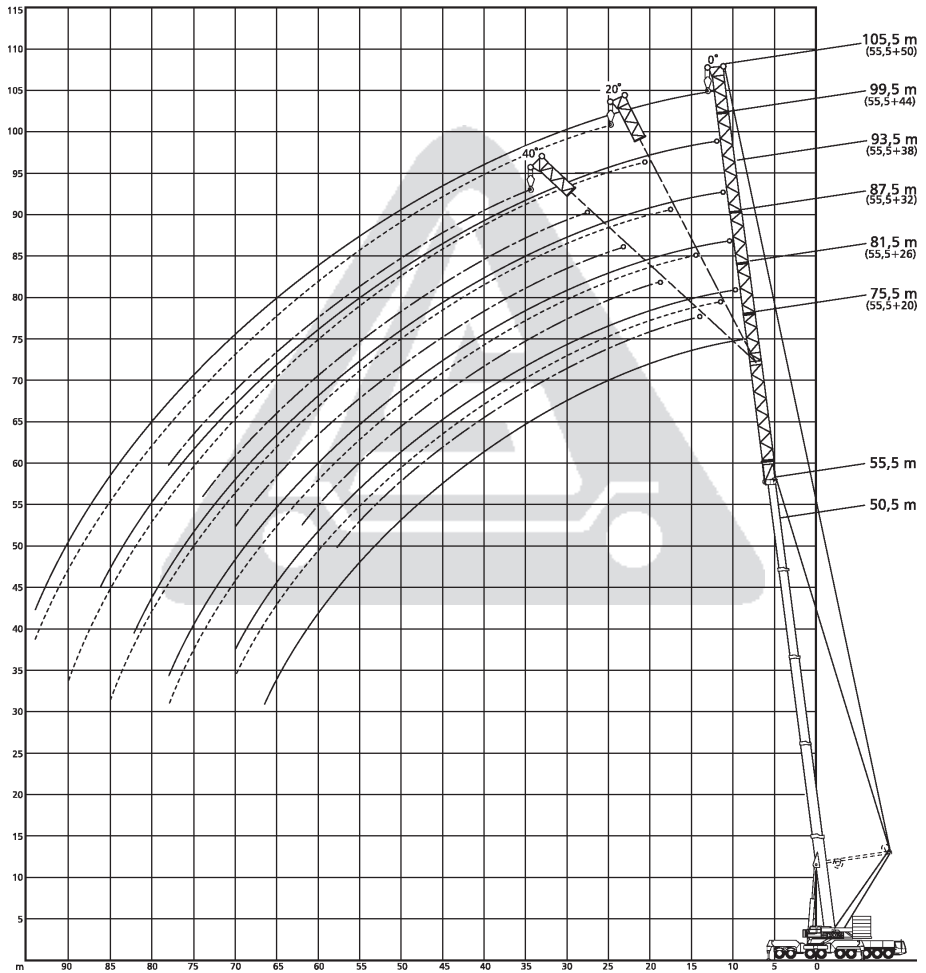

15,5-60m

6-50m

24-96m

12,36x12,2m

160t

230t

Technische Werte

Haupt- und Spitzenauslegerlänge:	149,50 m
max. Hauptauslegerlänge:	60,00 m
max. Spitzenauslegerlänge (wippbar):	96,00 m
max. Spitzenauslegerlänge (starr):	50,00 m
max. Hakenhöhe bei Ausladung von 28 m:	145,50 m
Hauptauslegersystem	
(Breite x Höhe):	2,00 m x 1,80 m
Spitzenauslegersystem	
(breit-hoch-Eckrohr):	2,20 m x 1,90 m
Auslegerfußpunkt über Boden:	3,54 m
Auslegerfußpunkt von Drehkranzmitte:	1,73 m
Gewichte der Hakenflaschen	
bei Tragfähigkeit von 235 to	2800 kg
92 to	1800 kg
40 to	1200 kg
Tot-Weg der Hakenflasche	
am Hauptausleger:	4,50 m
am Spitzenausleger:	3,00 m
max. zulässiger Seilzug Haupthub:	134 kN
max. Gegengewicht:	160 t
max. Stützdruck (Ausleger über Eck):	230 t
max. Achslast bei Straßenfahrt:	12 t
Lastverteilplatten für Abstützung:	4 x 3,20 m x 2,50 m
Gesamtgewicht bei Straßenfahrt:	108 t

60m

12-36m

12,36x12,2m

100t

360°

75%

SSL 30°

	12 0°	18 0°	24 0°	30 0°	36 0°	
14	51,5	40,3	29,5			14
16	48,1	37,8	27,5	23,8		16
18	44,7	35,4	25,8	22,3	18,8	18
20	41,5	33,2	24,3	21	17,7	20
22	38,4	31,1	22,9	19,8	16,6	22
24	35,4	29,2	21,7	18,7	15,7	24
26	32,6	27,3	20,7	17,8	14,8	26
28	30	25,6	19,7	16,9	14	28
30	27,6	24	18,9	16,1	13,3	30
32	25,6	22,6	18,2	15,4	12,7	32
34	23,5	21,2	17,4	14,8	12,1	34
36	21,8	20	16,8	14,2	11,5	36
38	20,2	18,7	16,1	13,7	11	38
40	18,9	17,7	15,5	13,2	10,6	40
42	17,7	16,7	14,9	12,7	10,2	42
44	16,7	15,8	14,2	12,2	9,8	44
46	15,7	14,9	13,6	11,8	9,5	46
48	14,9	14,1	13	11,3	9,1	48
50	14,1	13,3	12,4	10,9	8,8	50
54	12,8	12	11,2	10,1	8,3	54
58	11,5	10,8	10,1	9,3	7,8	58
62	9,6	9,8	9,1	8,5	7,3	62
66		8,6	8,2	7,7	6,8	66
70			7,3	7	6,3	70
74				6,2	5,8	74
78				5,4	5,2	78
82					4,4	82