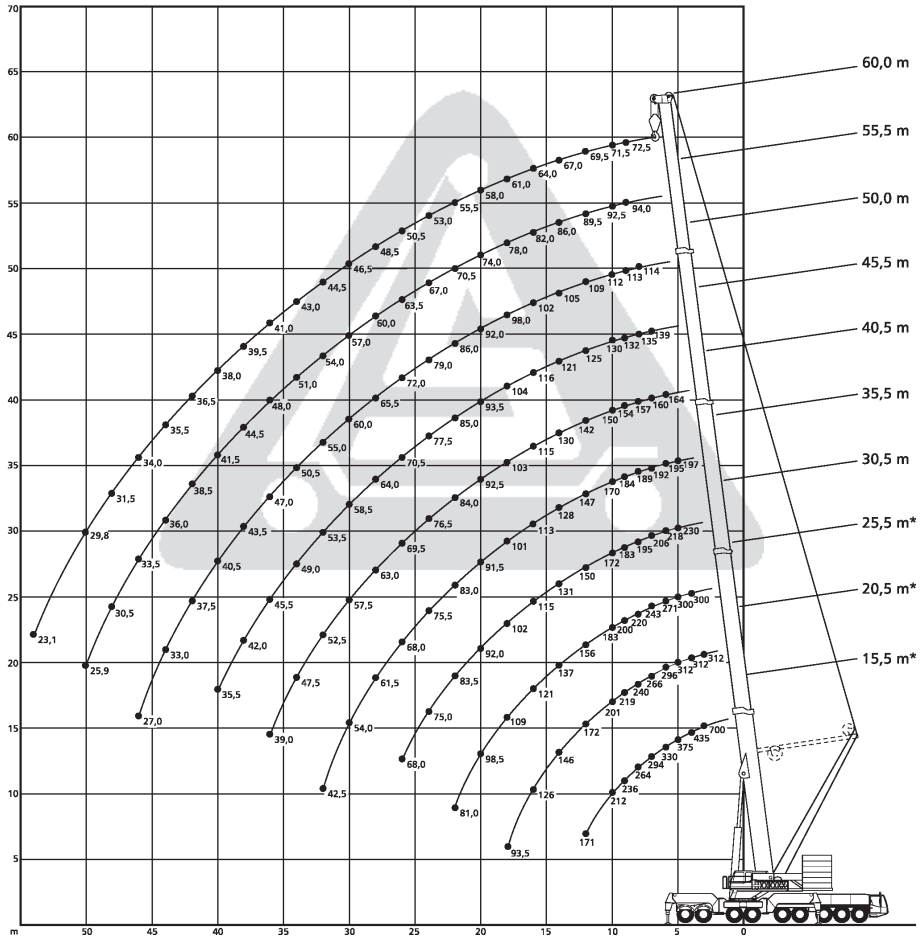

15,5-60m

6-50m

24-96m

12,36x12,2m

160t

230t

Technische Werte

Haupt- und Spitzenauslegerlänge:	149,50 m
max. Hauptauslegerlänge:	60,00 m
max. Spitzenauslegerlänge (wippbar):	96,00 m
max. Spitzenauslegerlänge (starr):	50,00 m
max. Hakenhöhe bei Ausladung von 28 m:	145,50 m
Hauptauslegersystem	
(Breite x Höhe):	2,00 m x 1,80 m
Spitzenauslegersystem	
(breit-hoch-Eckrohr):	2,20 m x 1,90 m
Auslegerfußpunkt über Boden:	3,54 m
Auslegerfußpunkt von Drehkranzmitte:	1,73 m
Gewichte der Hakenflaschen	
bei Tragfähigkeit von 235 to	2800 kg
92 to	1800 kg
40 to	1200 kg
Tot-Weg der Hakenflasche	
am Hauptausleger:	4,50 m
am Spitzenausleger:	3,00 m
max. zulässiger Seilzug Haupthub:	134 kN
max. Gegengewicht:	160 t
max. Stützdruck (Ausleger über Eck):	230 t
max. Achslast bei Straßenfahrt:	12 t
Lastverteilplatten für Abstützung:	4 x 3,20 m x 2,50 m
Gesamtgewicht bei Straßenfahrt:	108 t