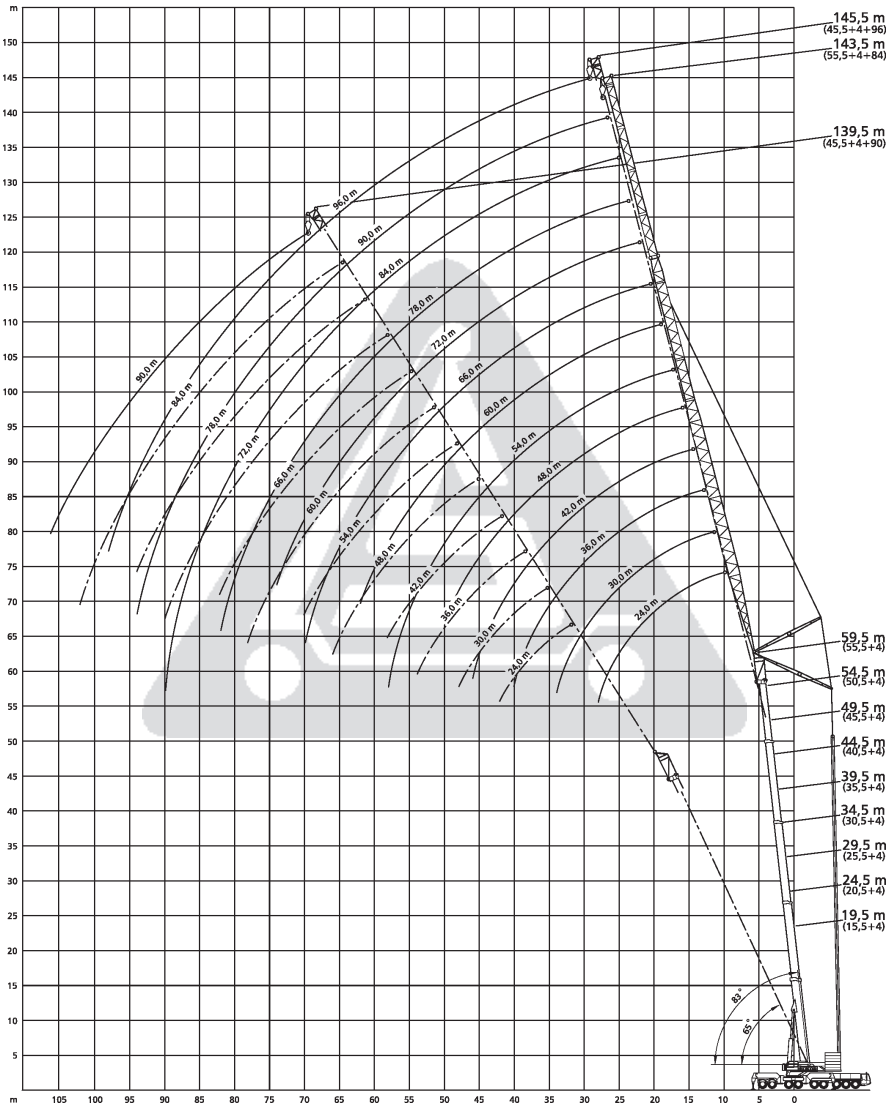

15,5-60m

6-50m

24-96m

12,36x12,2m

160t

230t

Technische Werte

Haupt- und Spitzenauslegerlänge:	149,50 m
max. Hauptauslegerlänge:	60,00 m
max. Spitzenauslegerlänge (wippbar):	96,00 m
max. Spitzenauslegerlänge (starr):	50,00 m
max. Hakenhöhe bei Ausladung von 28 m:	145,50 m
Hauptauslegersystem	
(Breite x Höhe):	2,00 m x 1,80 m
Spitzenauslegersystem	
(breit-hoch-Eckrohr):	2,20 m x 1,90 m
Auslegerfußpunkt über Boden:	3,54 m
Auslegerfußpunkt von Drehkranzmitte:	1,73 m
Gewichte der Hakenflaschen	
bei Tragfähigkeit von 235 to	2800 kg
92 to	1800 kg
40 to	1200 kg
Tot-Weg der Hakenflasche	
am Hauptausleger:	4,50 m
am Spitzenausleger:	3,00 m
max. zulässiger Seilzug Haupthub:	134 kN
max. Gegengewicht:	160 t
max. Stützdruck (Ausleger über Eck):	230 t
max. Achslast bei Straßenfahrt:	12 t
Lastverteilplatten für Abstützung:	4 x 3,20 m x 2,50 m
Gesamtgewicht bei Straßenfahrt:	108 t

60m
SSL 30°

20-50m

12,36x12,2m

120t

360°

75%

	60						
	20	26	32	38	44	50	
14	44,2						14
16	40,9	36,8					16
18	38	34,5	27	24,7			18
20	35,2	32,2	27	23,4	19,8	15,4	20
22	32,6	30,1	26,2	22,2	18,8	14,7	22
24	30,3	28,1	24,7	21,1	17,8	14,1	24
26	28,1	26,2	23,2	20	16,9	13,4	26
28	26,2	24,4	21,8	19	16,1	12,8	28
30	24,3	22,7	20,5	18	15,3	12,3	30
32	22,7	21,2	19,2	17	14,5	11,7	32
34	21,1	19,7	17,9	16,1	13,8	11,2	34
36	19,7	18,3	16,8	15,3	13,1	10,7	36
38	18,3	17	15,7	14,4	12,4	10,1	38
40	17,1	15,9	14,7	13,6	11,8	9,7	40
42	15,9	14,8	13,7	12,9	11,2	9,2	42
44	14,9	13,8	12,8	12,1	10,7	8,7	44
46	13,9	12,9	12	11,4	10,1	8,3	46
48	13	12,2	11,3	11,8	9,6	7,8	48
50	12,1	11,4	10,5	10,1	9	7,4	50
54	10,6	10,1	9,3	8,9	8	6,6	54
58	9,4	9	8,3	7,7	7	5,8	58
62	8,4	8,1	7,4	6,7	6,1	5	62
66	7,5	7,3	6,6	5,8	5,2	4,3	66
70		6,4	5,9	5	4,5	3,7	70
74		5,5	5,2	4,3	3,8	3,1	74
78			4,5	3,7	3,2	2,5	78
82				3,2	2,8	2	82
86					2,4		86
90					2,2		90