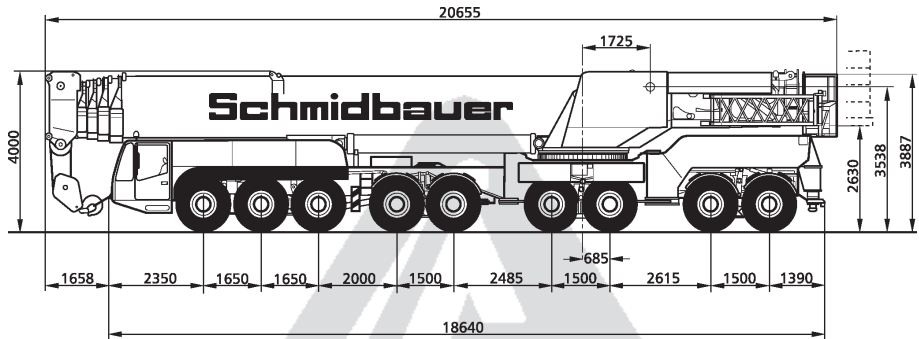

15,5-60m

6-50m

24-96m

12,36x12,2m

160t

230t

Technische Werte

Haupt- und Spitzenauslegerlänge:	149,50 m
max. Hauptauslegerlänge:	60,00 m
max. Spitzenauslegerlänge (wippbar):	96,00 m
max. Spitzenauslegerlänge (starr):	50,00 m
max. Hakenhöhe bei Ausladung von 28 m:	145,50 m
Hauptauslegersystem	
(Breite x Höhe):	2,00 m x 1,80 m
Spitzenauslegersystem	
(breit-hoch-Eckrohr):	2,20 m x 1,90 m
Auslegerfußpunkt über Boden:	3,54 m
Auslegerfußpunkt von Drehkranzmitte:	1,73 m
Gewichte der Hakenflaschen	
bei Tragfähigkeit von 235 to	2800 kg
92 to	1800 kg
40 to	1200 kg
Tot-Weg der Hakenflasche	
am Hauptausleger:	4,50 m
am Spitzenausleger:	3,00 m
max. zulässiger Seilzug Haupthub:	134 kN
max. Gegengewicht:	160 t
max. Stützdruck (Ausleger über Eck):	230 t
max. Achslast bei Straßenfahrt:	12 t
Lastverteilplatten für Abstützung:	4 x 3,20 m x 2,50 m
Gesamtgewicht bei Straßenfahrt:	108 t