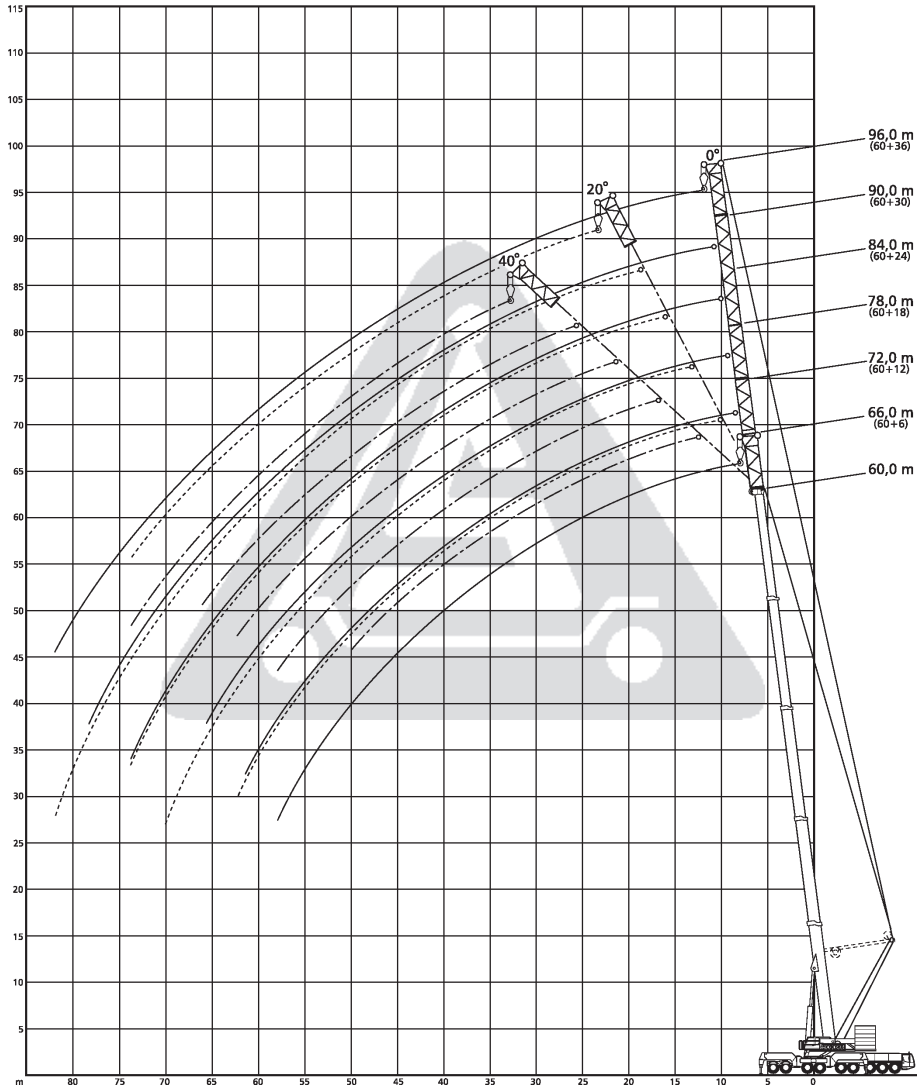

15,5-60m

6-50m

24-96m

12,36x12,2m

160t

230t

Technische Werte

Haupt- und Spitzenauslegerlänge:	149,50 m
max. Hauptauslegerlänge:	60,00 m
max. Spitzenauslegerlänge (wippbar):	96,00 m
max. Spitzenauslegerlänge (starr):	50,00 m
max. Hakenhöhe bei Ausladung von 28 m:	145,50 m
Hauptauslegersystem	
(Breite x Höhe):	2,00 m x 1,80 m
Spitzenauslegersystem	
(breit-hoch-Eckrohr):	2,20 m x 1,90 m
Auslegerfußpunkt über Boden:	3,54 m
Auslegerfußpunkt von Drehkranzmitte:	1,73 m
Gewichte der Hakenflaschen	
bei Tragfähigkeit von 235 to	2800 kg
92 to	1800 kg
40 to	1200 kg
Tot-Weg der Hakenflasche	
am Hauptausleger:	4,50 m
am Spitzenausleger:	3,00 m
max. zulässiger Seilzug Haupthub:	134 kN
max. Gegengewicht:	160 t
max. Stützdruck (Ausleger über Eck):	230 t
max. Achslast bei Straßenfahrt:	12 t
Lastverteilplatten für Abstützung:	4 x 3,20 m x 2,50 m
Gesamtgewicht bei Straßenfahrt:	108 t

35,5-60m

12,36x12,2m

100t

360°

75%

SSL 0°

	35,5	40,5	45,5	50,5	55,5	60	
5	195						15
6	195	164					16
7	192	160	139				17
8	189	157	135	114			18
9	177	154	132	113	94	72,5	19
10	163	150	130	112	92,5	71,5	10
12	140	142	125	109	89,5	69,5	12
14	121	123	121	105	86	67	14
16	103	104	106	102	82	64	16
18	89	90,5	92	93,5	78	61	18
20	76,5	78,5	80	82	74	58	20
22	64	66	67,5	69,5	70,5	55,5	22
24	54,5	56,5	58	60	61,5	53	24
26	47	49	50,5	52	53,5	50,5	26
28	41	42,5	44	45,5	47	47,5	28
30	36	37,5	39	40,5	42	42,5	30
32	32	33,5	34,5	36	37,5	38	32
34		29,8	31	32,5	33,5	34	34
36		26,6	27,8	29,3	30,5	31	36
38			24,8	26,5	27,7	28,1	38
40			22,3	23,9	25,2	25,6	40
42				21,6	22,9	23,3	42
44				19,5	20,8	21,1	44
46				17,7	18,9	19,2	46
48					17,2	17,5	48
50					15,7	16	50
54						13,3	54