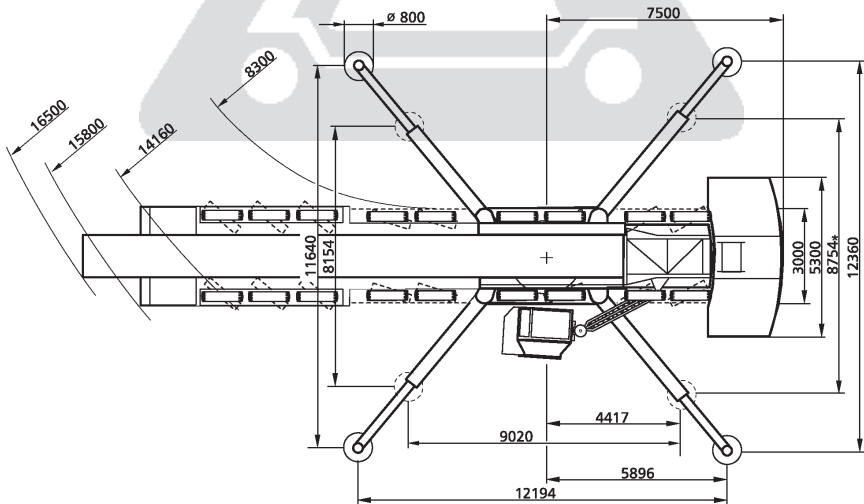

15,5-60m

6-50m

24-96m

12,36x12,2m

160t

230t

Technische Werte

Haupt- und Spitzenauslegerlänge:	149,50 m
max. Hauptauslegerlänge:	60,00 m
max. Spitzenauslegerlänge (wippbar):	96,00 m
max. Spitzenauslegerlänge (starr):	50,00 m
max. Hakenhöhe bei Ausladung von 28 m:	145,50 m
Hauptauslegersystem	
(Breite x Höhe):	2,00 m x 1,80 m
Spitzenauslegersystem	
(breit-hoch-Eckrohr):	2,20 m x 1,90 m
Auslegerfußpunkt über Boden:	3,54 m
Auslegerfußpunkt von Drehkranzmitte:	1,73 m
Gewichte der Hakenflaschen	
bei Tragfähigkeit von 235 to	2800 kg
92 to	1800 kg
40 to	1200 kg
Tot-Weg der Hakenflasche	
am Hauptausleger:	4,50 m
am Spitzenausleger:	3,00 m
max. zulässiger Seilzug Haupthub:	134 kN
max. Gegengewicht:	160 t
max. Stützdruck (Ausleger über Eck):	230 t
max. Achslast bei Straßenfahrt:	12 t
Lastverteilplatten für Abstützung:	4 x 3,20 m x 2,50 m
Gesamtgewicht bei Straßenfahrt:	108 t