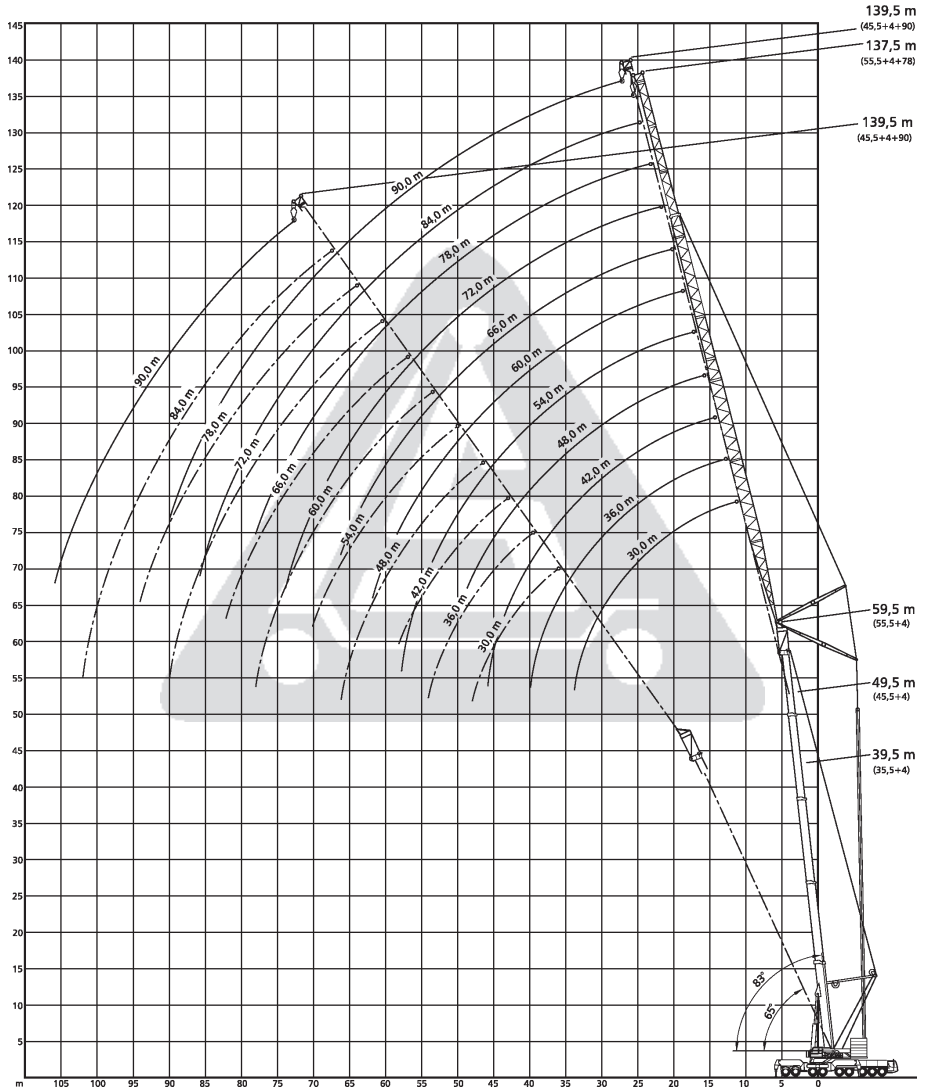

35,5m
SSL 60°

30-96m

12,36x12,2m

160t

360°

75%

↙ m	35,5*												↘ m
	30	36	42	48	54	60	66	72	78	84	90	96	
17	92												17
18	92												18
19	90	79											19
20	88	79	66,5										20
22	82,5	77,5	66,5	58,5									22
24	78	74,5	66,5	57,5	49								24
26	73	71	65,5	56	48	40,5							26
28	69	67,5	63,5	55	47	40	32	27,8					28
30	65	63,5	61	53,5	46	39	31,5	27,3	22,8				30
32	60,5	60,5	58,5	52,5	45,5	38,5	31	26,9	22,4	18			32
34		56,5	55,5	51	44,5	38	30,5	26,4	22	17,7	14,1		34
36		53,5	53,5	49,5	43,5	37,5	30	26	21,6	17,3	13,8	11,2	36
38		45,5	51	48,5	42,5	37	29,9	25,5	21,2	17	13,6	11	38
40			45	44,5	42	36	29,6	25,2	20,8	16,6	13,3	10,8	40
42			42,5	41,5	41	35,5	29,2	24,8	20,3	16,3	13,1	10,5	42
44			36	39	39,5	35	28,9	24,5	20,1	15,9	12,8	10,3	44
46				37	36,5	34,5	28,5	24,3	19,8	15,6	12,5	10,1	46
48				33,5	34	33,5	28,2	24	19,6	15,3	12,3	9,8	48
50				28,8	32,5	32,5	27,9	23,7	19,3	15	12	9,6	50
54					25,7	30,5	27	23,1	18,9	14,5	11,5	9,2	54
58						24,9	25,8	22,4	18,3	13,9	11	8,7	58
62						18,9	22	21,6	17,7	13,4	10,4	8,3	62
66							17,4	19,4	17,1	12,9	10	7,9	66
70								15,6	16,4	12,4	9,8	7,5	70
74								11,5	14,2	12,1	9,5	7,2	74
78									11	11,8	9,3	6,9	78
82										10,2	9,1	6,6	82
86										7,3	8,8	6,4	86
90											6,8	6,2	90
94												6	94
98												3,9	98

*+ 4 m Adapter