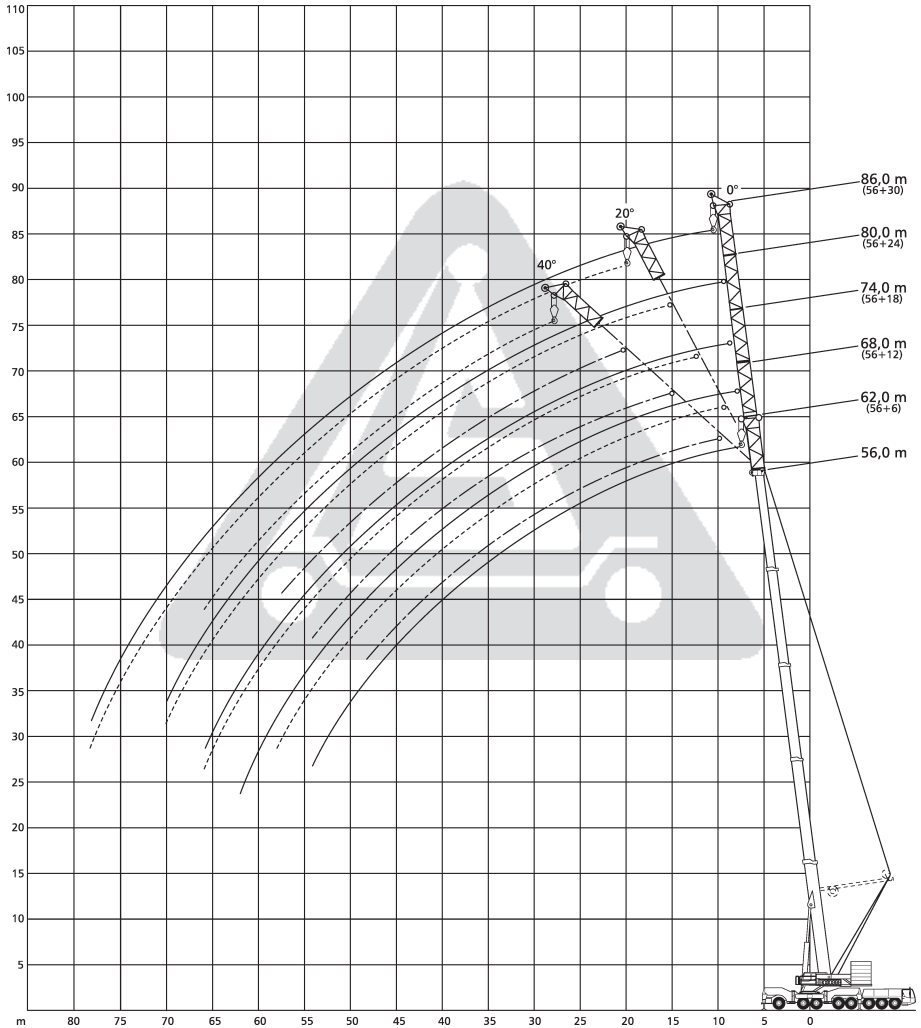

56m

6-30m

9,6x9,62m

140t

360°

75%

	6			12			18			24			30			
	0°	0°	20°	40°*	0°	20°	40°*	0°	20°	40°*	0°	20°	40°*			
12	48,4														12	
14	44,2	37,5			31,1										14	
16	40,4	34,3			28,8			25,1							16	
18	37,2	31,5	27,1		26,8			23,4			20,4				18	
20	34,3	29	25,6	22,4	24,9	19,8		21,8			19				20	
22	31,7	26,8	24,1	21,4	23,2	18,9		20,4			17,8				22	
24	29,5	24,9	22,7	20,5	21,7	18	15,5	19,1	15,1		16,7				24	
26	27,5	23,2	21,4	19,6	20,3	17,2	15	17,9	14,4		15,7				26	
28	25,8	21,8	20,2	18,7	19,1	16,4	14,5	16,9	13,7		14,8	11,6			28	
30	24,2	20,5	19,1	17,8	17,9	15,7	14	15,9	13,1	11,3	13,9	11,1			30	
32	22,7	19,3	18,1	16,9	17	15	13,5	15,1	12,6	10,9	13,2	10,6			32	
34	21,3	18,2	17,2	16,1	16	14,3	13	14,2	12	10,6	12,5	10,2	8,8		34	
36	20,1	17,2	16,3	15,4	15,2	13,6	12,5	13,5	11,5	10,3	11,8	9,8	8,5		36	
38	18,9	16,2	15,5	14,6	14,4	13	12,1	12,8	11,1	10	11,2	9,4	8,2		38	
40	17,8	15,4	14,7	13,9	13,6	12,5	11,7	12,2	10,6	9,7	10,7	9	7,9		40	
42	16,8	14,5	14	13,2	12,9	11,9	11,3	11,6	10,2	9,3	10,1	8,6	7,6		42	
44	15,9	13,7	13,4	12,7	12,3	11,4	10,9	11	9,8	9	9,6	8,3	7,4		44	
46	15	13	12,8	12,1	11,6	10,9	10,5	10,4	9,4	8,7	9,2	7,9	7,1		46	
48	14,3	12,4	12,2	11,6	11,1	10,5	10,2	9,9	9,1	8,5	8,7	7,6	6,9		48	
50	13,6	11,7	11,6		10,5	10	9,8	9,4	8,7	8,2	8,3	7,3	6,7		50	
54	12,4	10,7	10,6		9,5	9,2	9,1	8,4	8,1	7,6	7,5	6,7	6,3		54	
58		9,8	9,7		8,6	8,4		7,6	7,4	7,1	6,7	6,1	5,9		58	
62		9			7,8	7,6		6,8	6,8		6	5,5	5,5		62	
66					7,1	6,9		6,1	6,1		5,4	5	5,1		66	
70								5,5	5,5		4,7	4,5			70	
74											4,1	3,9			74	
78											3,5	3,4			78	
80											3,2				80	

* 120 t Gegengewicht