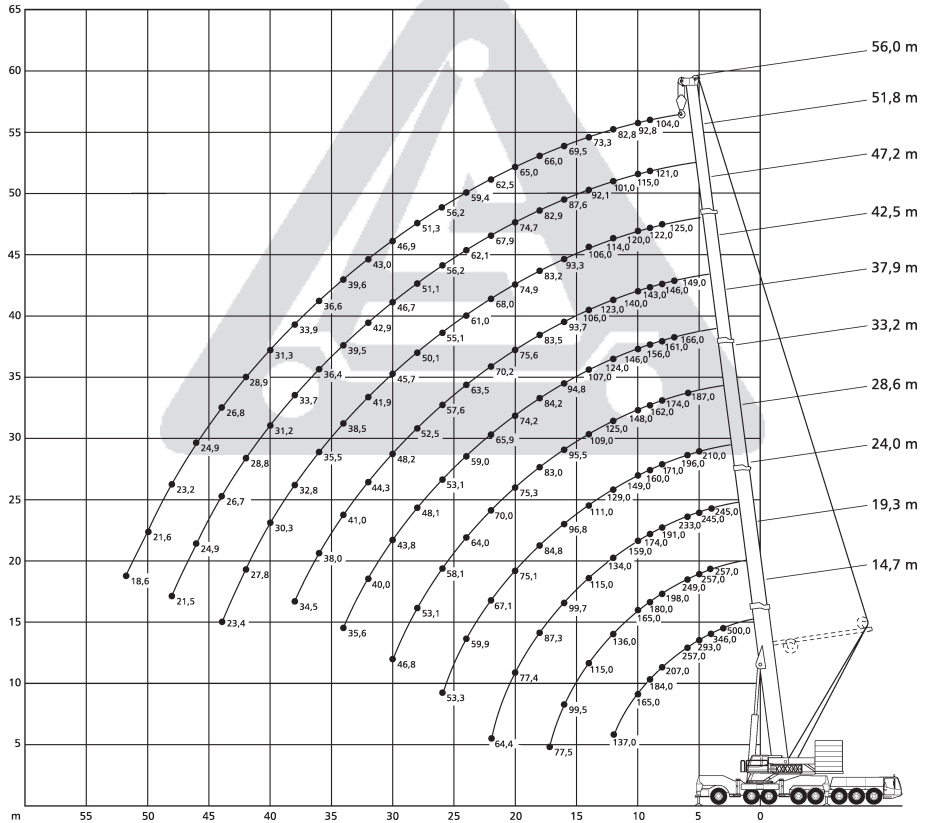

Technische Werte

Haupt- und Spitzenauslegerlänge:	145,80 m
max. Hauptauslegerlänge:	56,00 m
max. Spitzenauslegerlänge (wippbar):	90,00 m
max. Spitzenauslegerlänge (starr):	62,40 m
max. Hakenhöhe bei Ausladung von 28 m:	145,80 m
Hauptauslegersystem	
(Breite x Höhe):	1,60 m x 1,60 m
Spitzenauslegersystem	
(breit-hoch-Eckrohr):	2,30 m x 2,30 m
Auslegerfußpunkt über Boden:	3,80 m
Auslegerfußpunkt von Drehkranzmitte:	0,90 m
Gewichte der Hakenflaschen	
bei Tragfähigkeit von 216 to	2800 kg
84 to	1800 kg
36 to	1200 kg
Tot-Weg der Hakenflasche	
am Hauptausleger:	4,50 m
am Spitzenausleger:	3,00 m
max. zulässiger Seilzug Haupthub:	125 kN
max. Gegengewicht:	180 t
max. Stützdruck (Ausleger über Eck):	194 t
max. Achslast bei Straßenfahrt:	12 t
Lastverteilplatten für Abstützung:	2 x 2,14 m x 2,14 m
	2 x 2,85 m x 2,14 m
Gesamtgewicht bei Straßenfahrt:	96 t