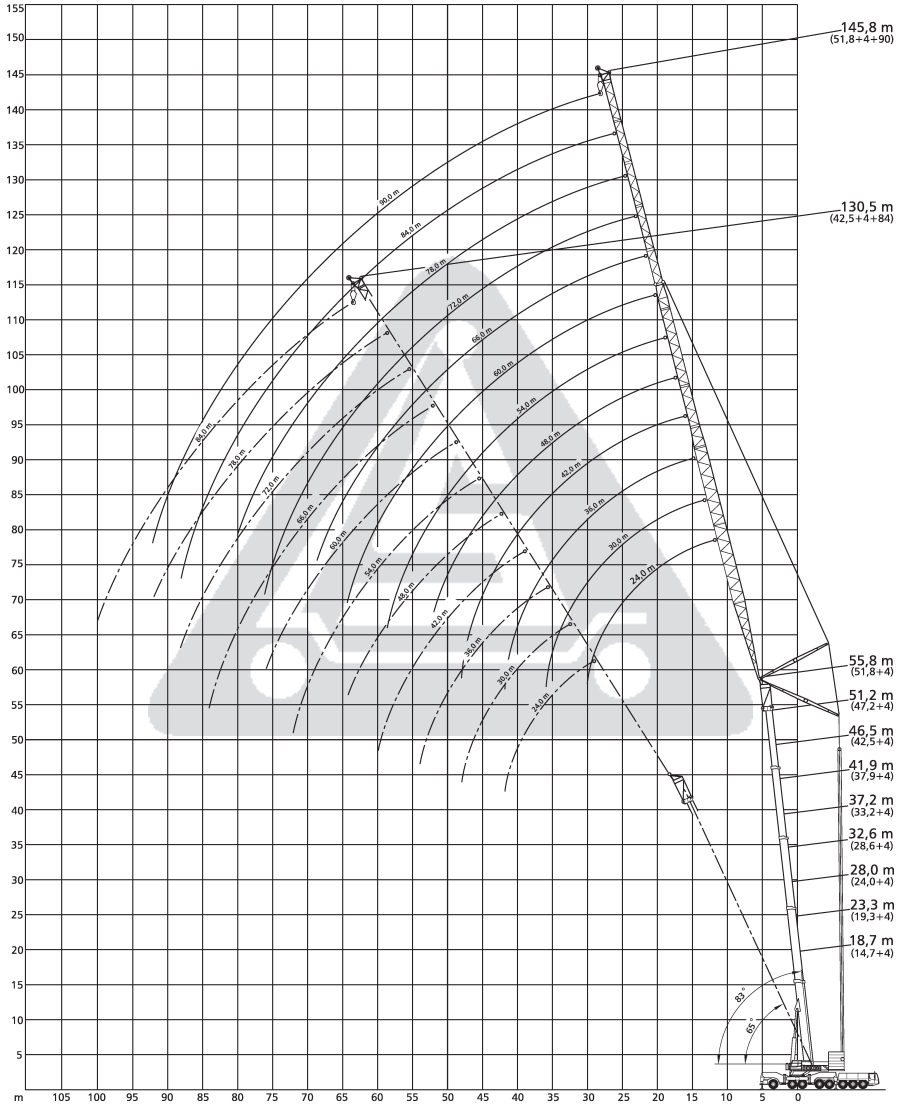

Technische Werte

Haupt- und Spitzenauslegerlänge:	145,80 m
max. Hauptauslegerlänge:	56,00 m
max. Spitzenauslegerlänge (wippbar):	90,00 m
max. Spitzenauslegerlänge (starr):	62,40 m
max. Hakenhöhe bei Ausladung von 28 m:	145,80 m
Hauptauslegersystem	
(Breite x Höhe):	1,60 m x 1,60 m
Spitzenauslegersystem	
(breit-hoch-Eckrohr):	2,30 m x 2,30 m
Auslegerfußpunkt über Boden:	3,80 m
Auslegerfußpunkt von Drehkranzmitte:	0,90 m
Gewichte der Hakenflaschen	
bei Tragfähigkeit von 216 to	2800 kg
84 to	1800 kg
36 to	1200 kg
Tot-Weg der Hakenflasche	
am Hauptausleger:	4,50 m
am Spitzenausleger:	3,00 m
max. zulässiger Seilzug Haupthub:	125 kN
max. Gegengewicht:	180 t
max. Stützdruck (Ausleger über Eck):	194 t
max. Achslast bei Straßenfahrt:	12 t
Lastverteilplatten für Abstützung:	2 x 2,14 m x 2,14 m
	2 x 2,85 m x 2,14 m
Gesamtgewicht bei Straßenfahrt:	96 t

51,8m

26,4-62,4m

9,6x9,62m

180t

360°

75%

SSL 0°

	51,8							
	26,4	32,4	38,4	44,4	50,4	56,4	62,4	
20	23,2							20
22	22,1							22
24	21,1							24
26	20,2	16	14,4					26
28	19,3	15,4	13,8					28
30	18,5	14,9	13,3					30
34	17	13,8	12,2	9,9	9,1			34
38	15,7	12,7	11,3	9,2	8,3	7,4		38
42	14,6	11,6	10,4	8,6	7,6	6,7	6	42
46	13,6	10,7	9,6	8	6,9	6,1	5,4	46
50	12,7	9,9	8,8	7,4	6,3	5,5	4,8	50
54	11,9	9,2	8,1	6,9	5,8	4,9	4,2	54
58		8,6	7,5	6,5	5,3	4,4	3,6	58
62		8,2	6,9	6	4,9	3,9	3	62
66			6,4	5,6	4,5	3,4	2,4	66
70				5,2	4,1	3		70
74					3,8	2,5		74
78						2,1		78