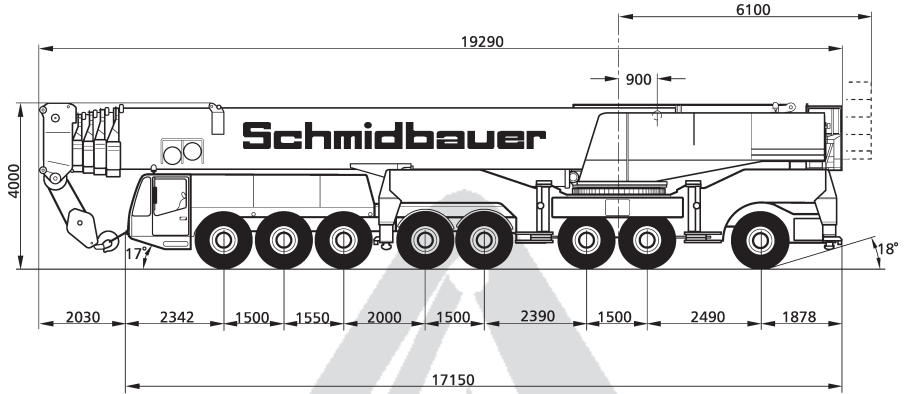

14,7-56m

6-62,4m

24-90m

9,6x9,62m

180t

194t

- Duties with reduced outrigger base on request
- Traglasten mit verkürzter Abstützbasis auf Anfrage
- Capacités de levage avec base de calage réduite sur demande