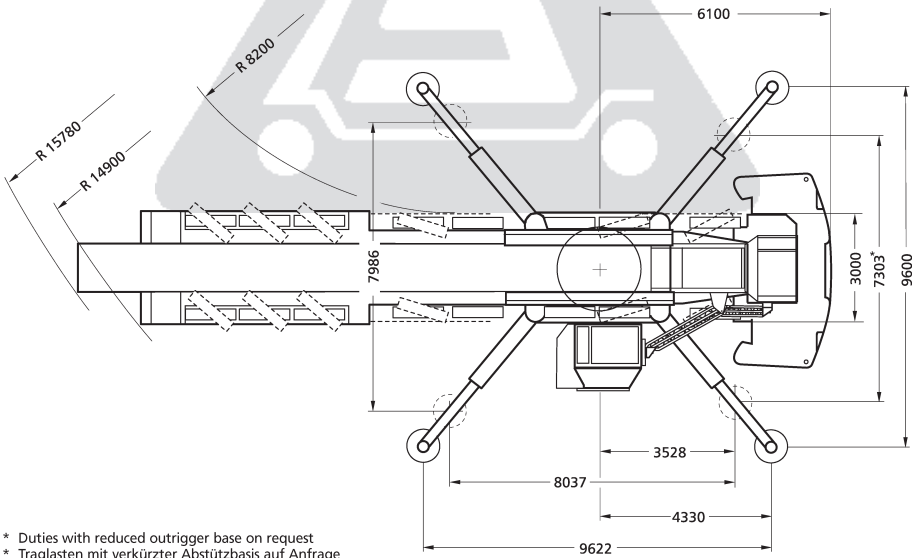

14,7-56m

6-62,4m

24-90m

9,6x9,62m

180t

194t

- Duties with reduced outrigger base on request
- Traglasten mit verkürzter Abstützbasis auf Anfrage
- Capacités de levage avec base de calage réduite sur demande