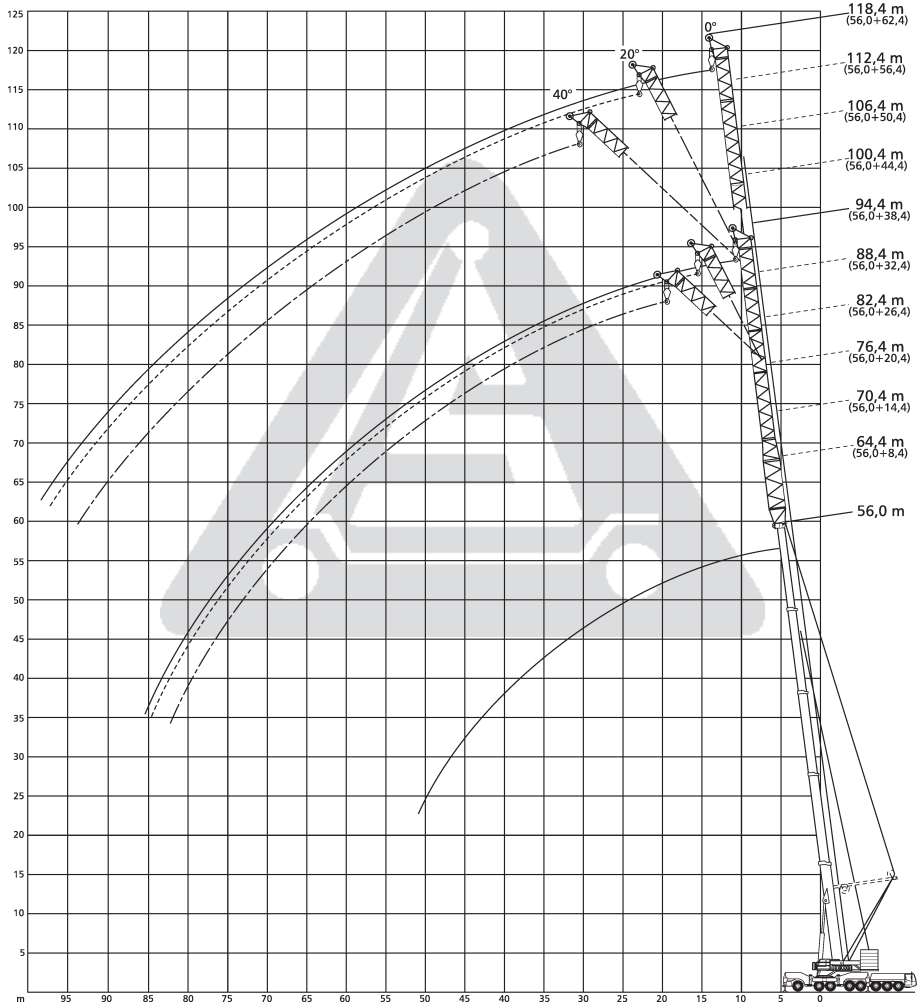

Technische Werte

Haupt- und Spitzenauslegerlänge:	145,80 m
max. Hauptauslegerlänge:	56,00 m
max. Spitzenauslegerlänge (wippbar):	90,00 m
max. Spitzenauslegerlänge (starr):	62,40 m
max. Hakenhöhe bei Ausladung von 28 m:	145,80 m
Hauptauslegersystem	
(Breite x Höhe):	1,60 m x 1,60 m
Spitzenauslegersystem	
(breit-hoch-Eckrohr):	2,30 m x 2,30 m
Auslegerfußpunkt über Boden:	3,80 m
Auslegerfußpunkt von Drehkranzmitte:	0,90 m
Gewichte der Hakenflaschen	
bei Tragfähigkeit von 216 to	2800 kg
84 to	1800 kg
36 to	1200 kg
Tot-Weg der Hakenflasche	
am Hauptausleger:	4,50 m
am Spitzenausleger:	3,00 m
max. zulässiger Seilzug Haupthub:	125 kN
max. Gegengewicht:	180 t
max. Stützdruck (Ausleger über Eck):	194 t
max. Achslast bei Straßenfahrt:	12 t
Lastverteilplatten für Abstützung:	2 x 2,14 m x 2,14 m
	2 x 2,85 m x 2,14 m
Gesamtgewicht bei Straßenfahrt:	96 t

56m

12-30m

9,6x9,62m

100t

360°

75%

SSL 30°

	12	18	24	30	
0°	0°	0°	0°	0°	0°
12	49	41,9			12
14	47,5	40	33	28,6	14
16	45,9	38,2	30,6	26,5	16
18	44,1	36,4	28,5	24,6	18
20	42,2	34,6	26,6	22,9	20
22	40,2	32,9	24,9	21,4	22
24	38,2	31,3	23,4	20,1	24
26	33,8	29,7	22,1	18,9	26
28	29,6	28,2	20,9	17,8	28
30	26,1	26,6	19,8	16,9	30
32	23,1	23,6	19	16,1	32
34	20,5	21	18,1	15,3	34
36	18,1	18,7	17,4	14,7	36
38	16	16,6	16,7	14,1	38
40	14,2	14,7	15,4	13,5	40
44	11,1	11,6	12,2	12,5	44
48	8,6	9,1	9,7	10,4	48
52	6,5	7	7,6	8,2	52
56	4,8	5,3	5,8	6,5	56
60	3,3	3,8	4,4	4,9	60
64		2,5	3,1	3,6	64
68				2,5	68