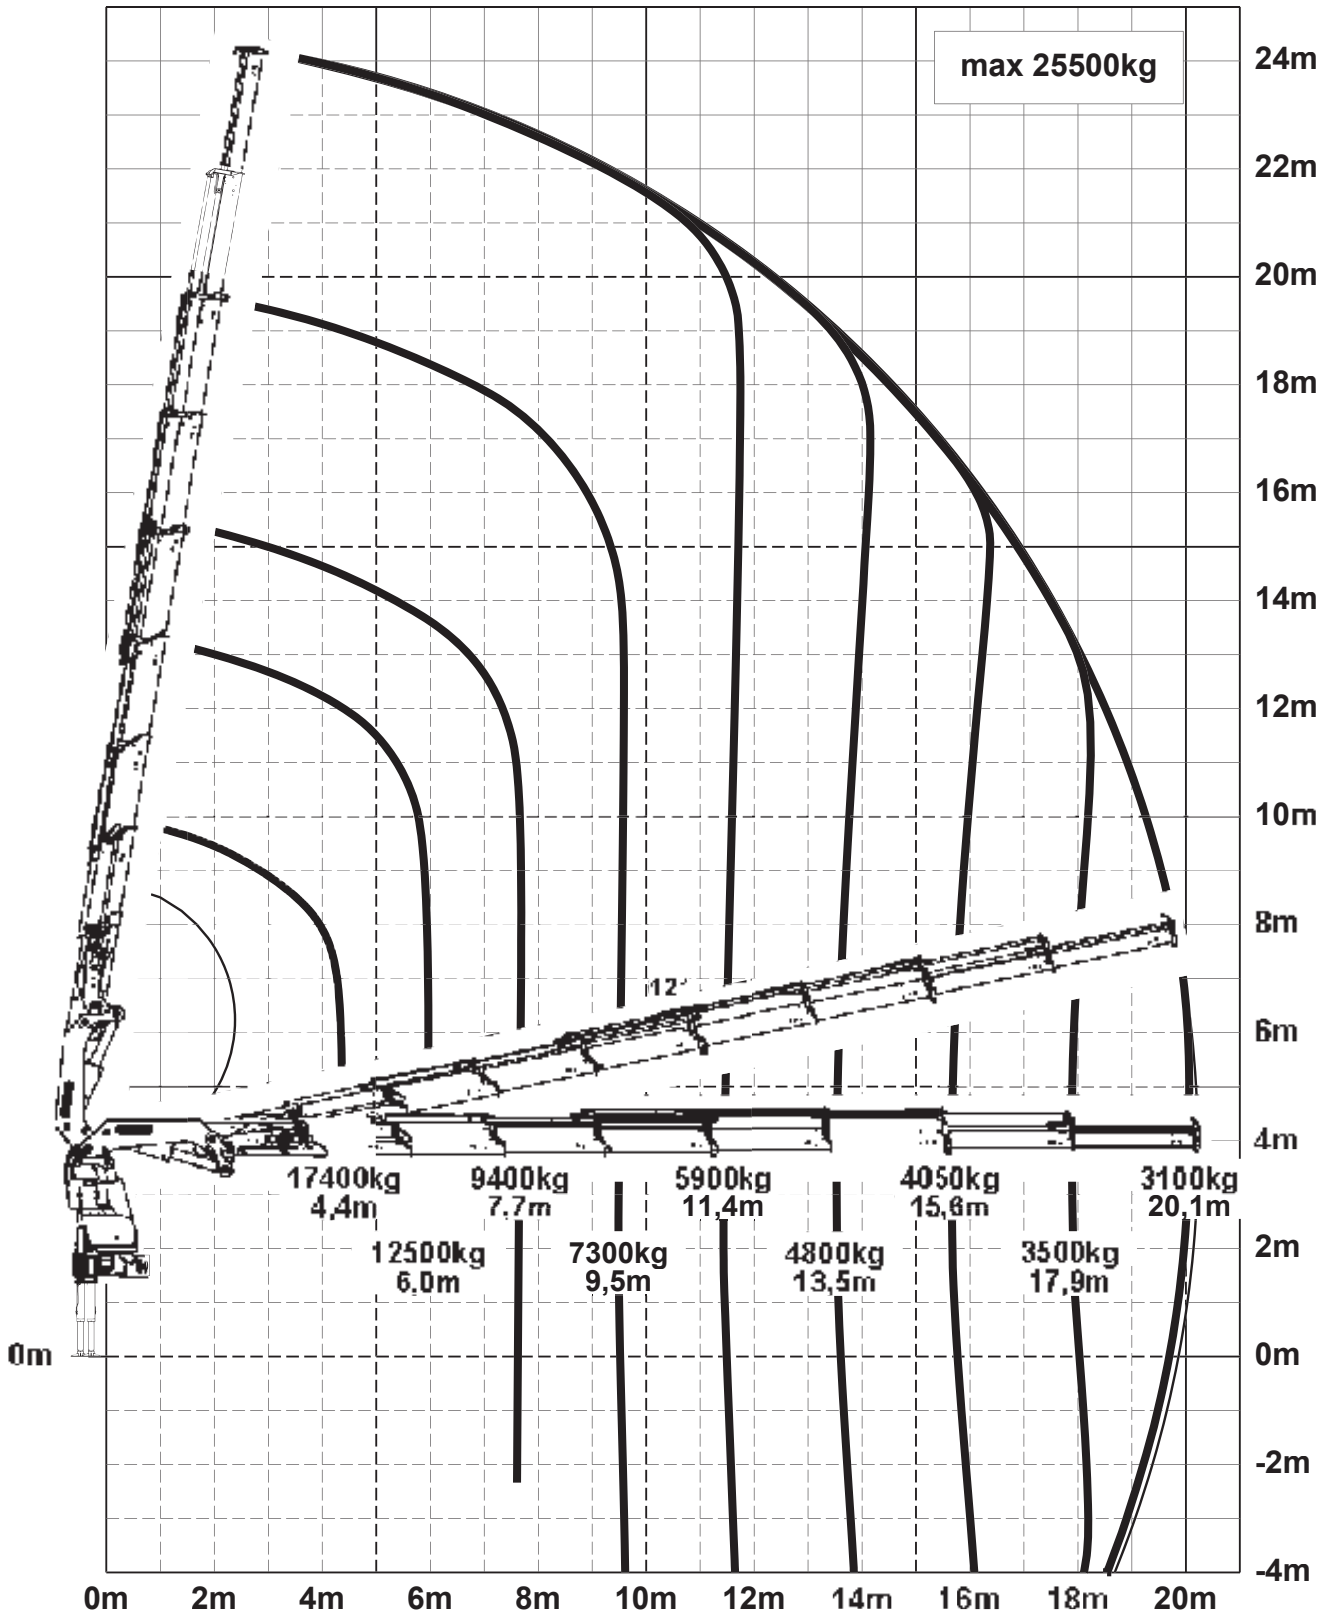

Seeholzenstraße 1 | 82166 Gräfelfing
T +49 89 898676-0 | F +49 89 851124
info@schmidbauer-gruppe.de

www.schmidbauer-gruppe.de

Technische Daten Ladekran PK 92002 SH

max. Hubmoment	85,5 mt
max. Hubkraft	26.000 kg
max. hydraulische Reichweite	20,2 m
max. Reichweite (mit 2. Knickarm)	32,9 m
Schwenkbereich	endlos
Abstützbreite (variabel)	0–8,6 m
Kranbreite zusammengelegt	2,55 m