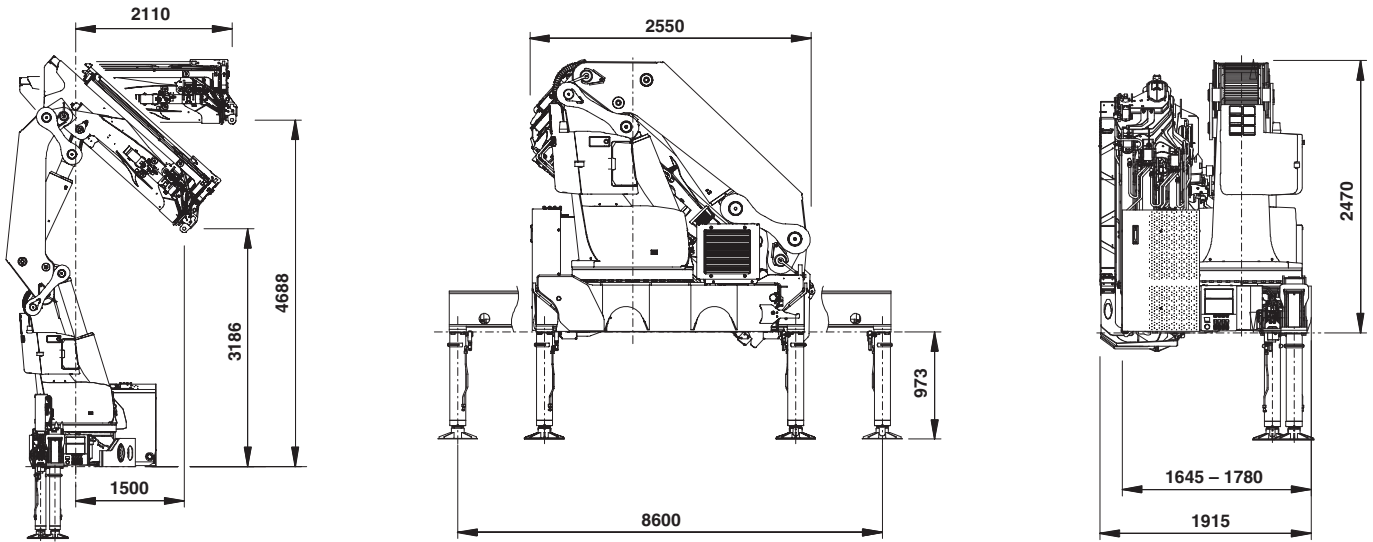

Seeholzenstraße 1 | 82166 Gräfelfing
T +49 89 898676-0 | F +49 89 851124
info@schmidbauer-gruppe.de

www.schmidbauer-gruppe.de

Technische Daten Ladekran PK 92002 SH

max. Hubmoment	85,5 mt
max. Hubkraft	26.000 kg
max. hydraulische Reichweite	20,2 m
max. Reichweite (mit 2. Knickarm)	32,9 m
Schwenkbereich	endlos
Abstützbreite (variabel)	0–8,6 m
Kranbreite zusammengelegt	2,55 m