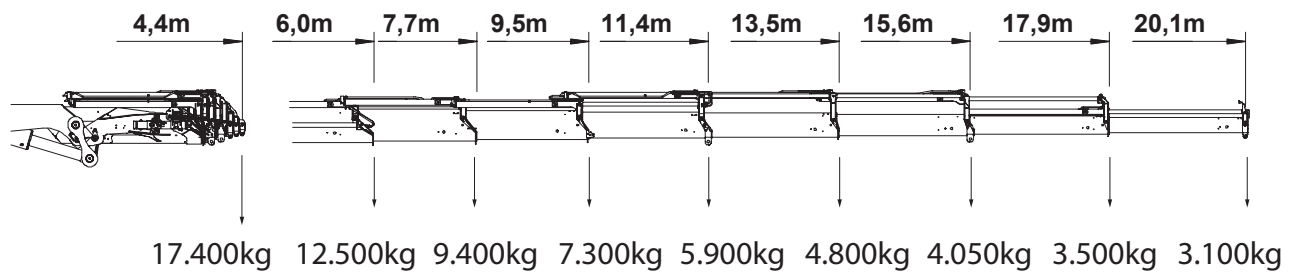

Seeholzenstraße 1 | 82166 Gräfelfing
T +49 89 898676-0 | F +49 89 851124
info@schmidbauer-gruppe.de

www.schmidbauer-gruppe.de

Technische Daten Ladekran PK 92002 SH

max. Hubmoment	85,5 mt
max. Hubkraft	26.000 kg
max. hydraulische Reichweite	20,2 m
max. Reichweite (mit 2. Knickarm)	32,9 m
Schwenkbereich	endlos
Abstützbreite (variabel)	0–8,6 m
Kranbreite zusammengelegt	2,55 m