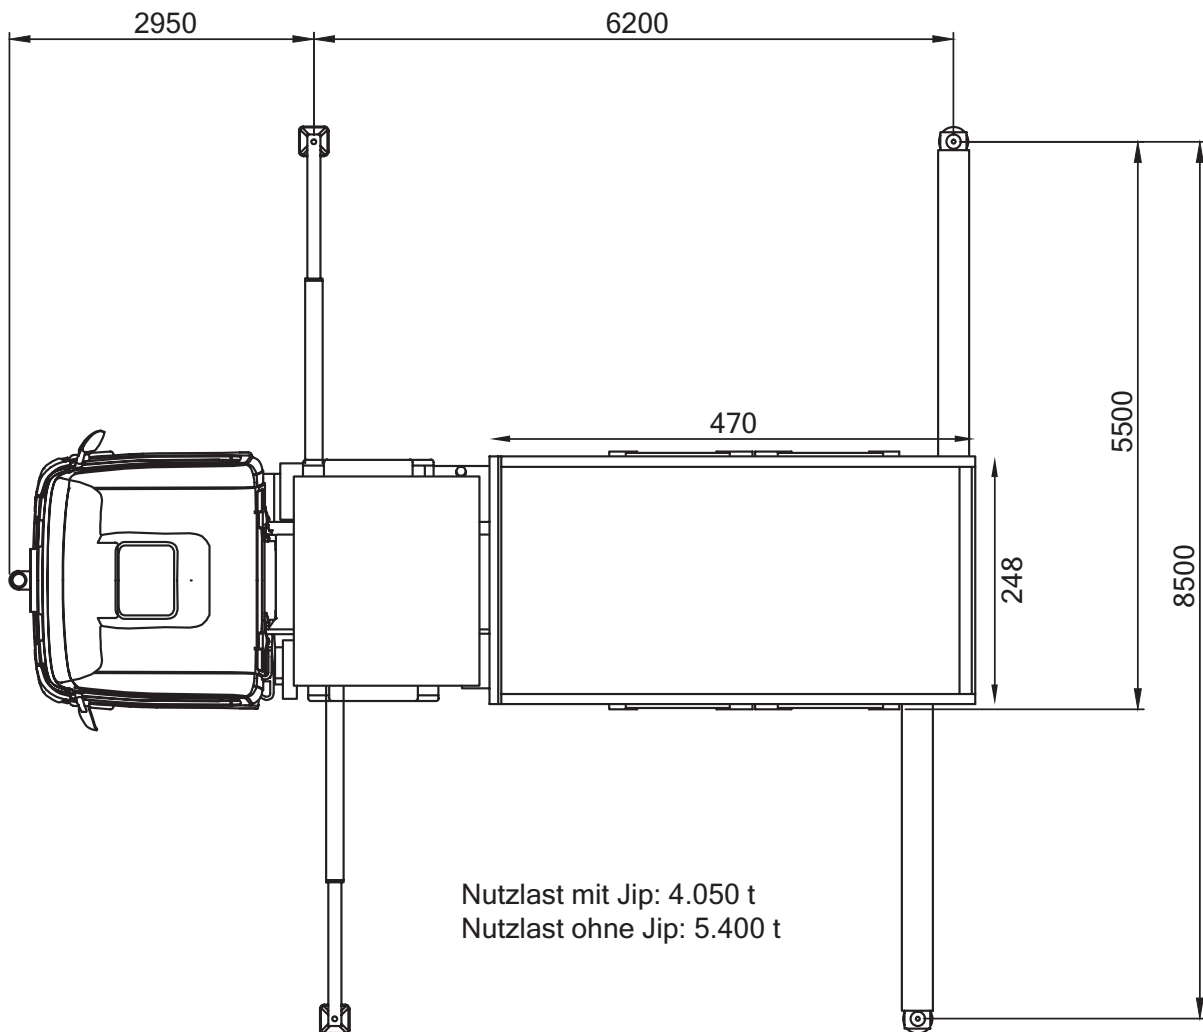

Seeholzenstraße 1 | 82166 Gräfelfing
T +49 89 898676-0 | F +49 89 851124
info@schmidbauer-gruppe.de

www.schmidbauer-gruppe.de

Technische Daten Ladekran PK 92002 SH

max. Hubmoment	85,5 mt
max. Hubkraft	26.000 kg
max. hydraulische Reichweite	20,2 m
max. Reichweite (mit 2. Knickarm)	32,9 m
Schwenkbereich	endlos
Abstützbreite (variabel)	0–8,6 m
Kranbreite zusammengelegt	2,55 m