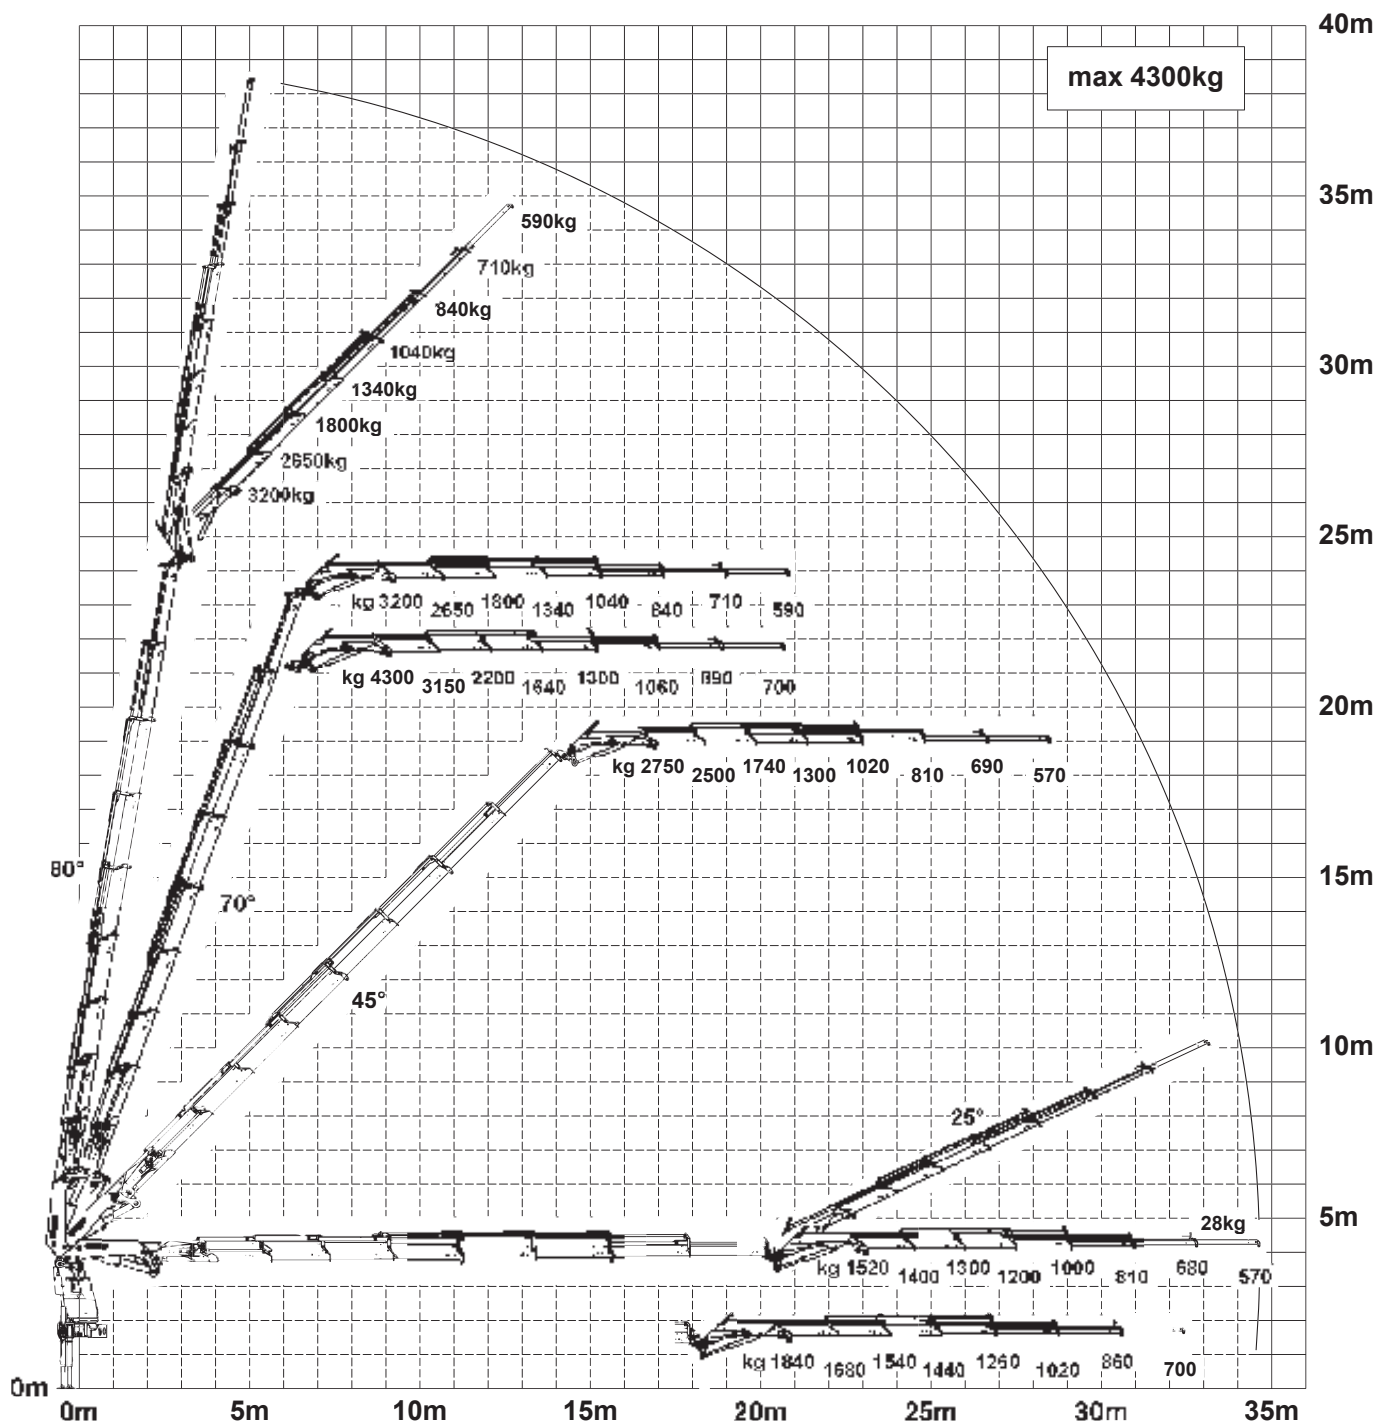

Seeholzenstraße 1 | 82166 Gräfelfing
T +49 89 898676-0 | F +49 89 851124
info@schmidbauer-gruppe.de

www.schmidbauer-gruppe.de

Technische Daten Ladekran PK 92002 SH

max. Hubmoment	85,5 mt
max. Hubkraft	26.000 kg
max. hydraulische Reichweite	20,2 m
max. Reichweite (mit 2. Knickarm)	32,9 m
Schwenkbereich	endlos
Abstützbreite (variabel)	0–8,6 m
Kranbreite zusammengelegt	2,55 m