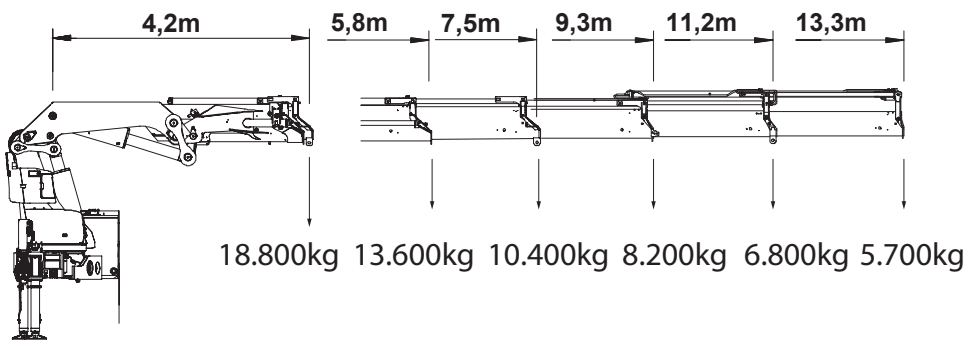

Seeholzenstraße 1 | 82166 Gräfelfing
T +49 89 898676-0 | F +49 89 851124
info@schmidbauer-gruppe.de

www.schmidbauer-gruppe.de

Technische Daten Ladekran PK 92002 SH

max. Hubmoment	85,5 mt
max. Hubkraft	26.000 kg
max. hydraulische Reichweite	20,2 m
max. Reichweite (mit 2. Knickarm)	32,9 m
Schwenkbereich	endlos
Abstützbreite (variabel)	0–8,6 m
Kranbreite zusammengelegt	2,55 m