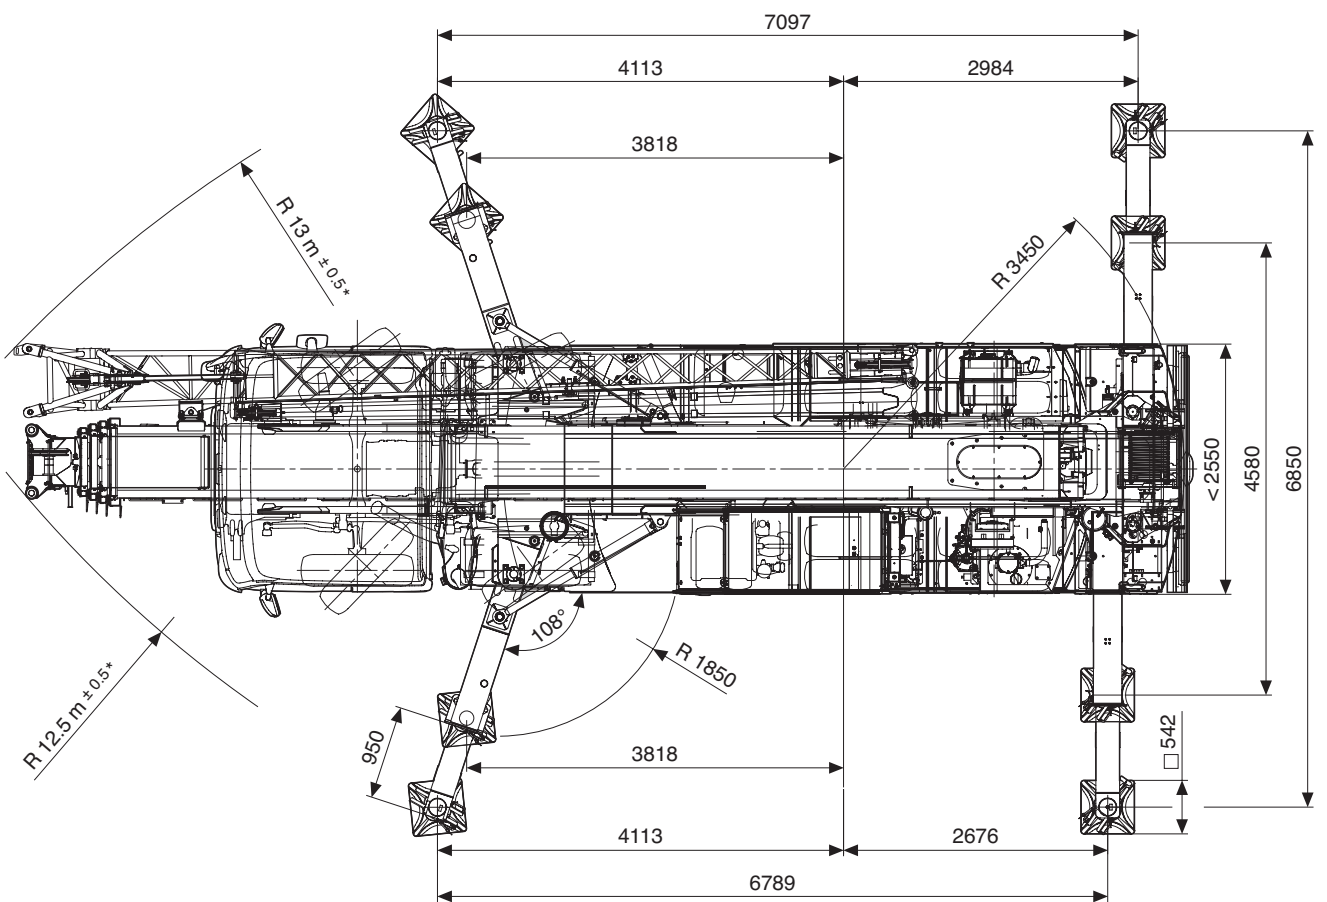

# MOBILKRAN

Tadano Faun HK 70

Schmidbauer

\* Angaben vom Fahrgestell abhängig

Stand 02-2018