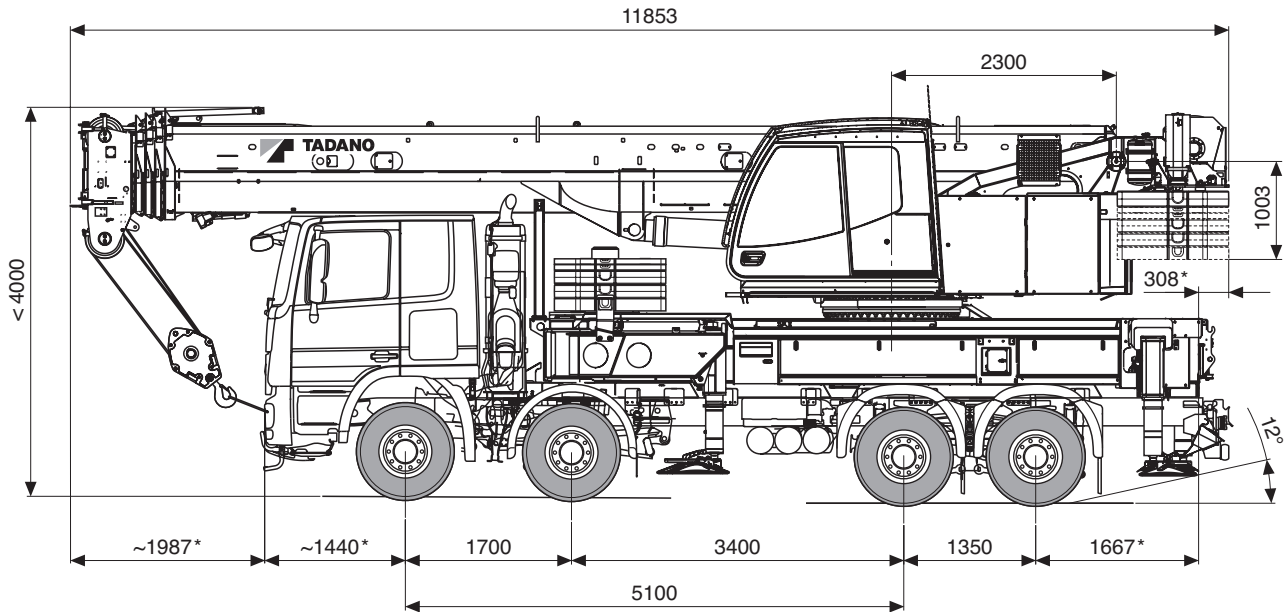

# MOBILKRAN

Tadano Faun HK 70

Schmidbauer

\* Angaben vom Fahrgestell abhängig

Stand 02-2018