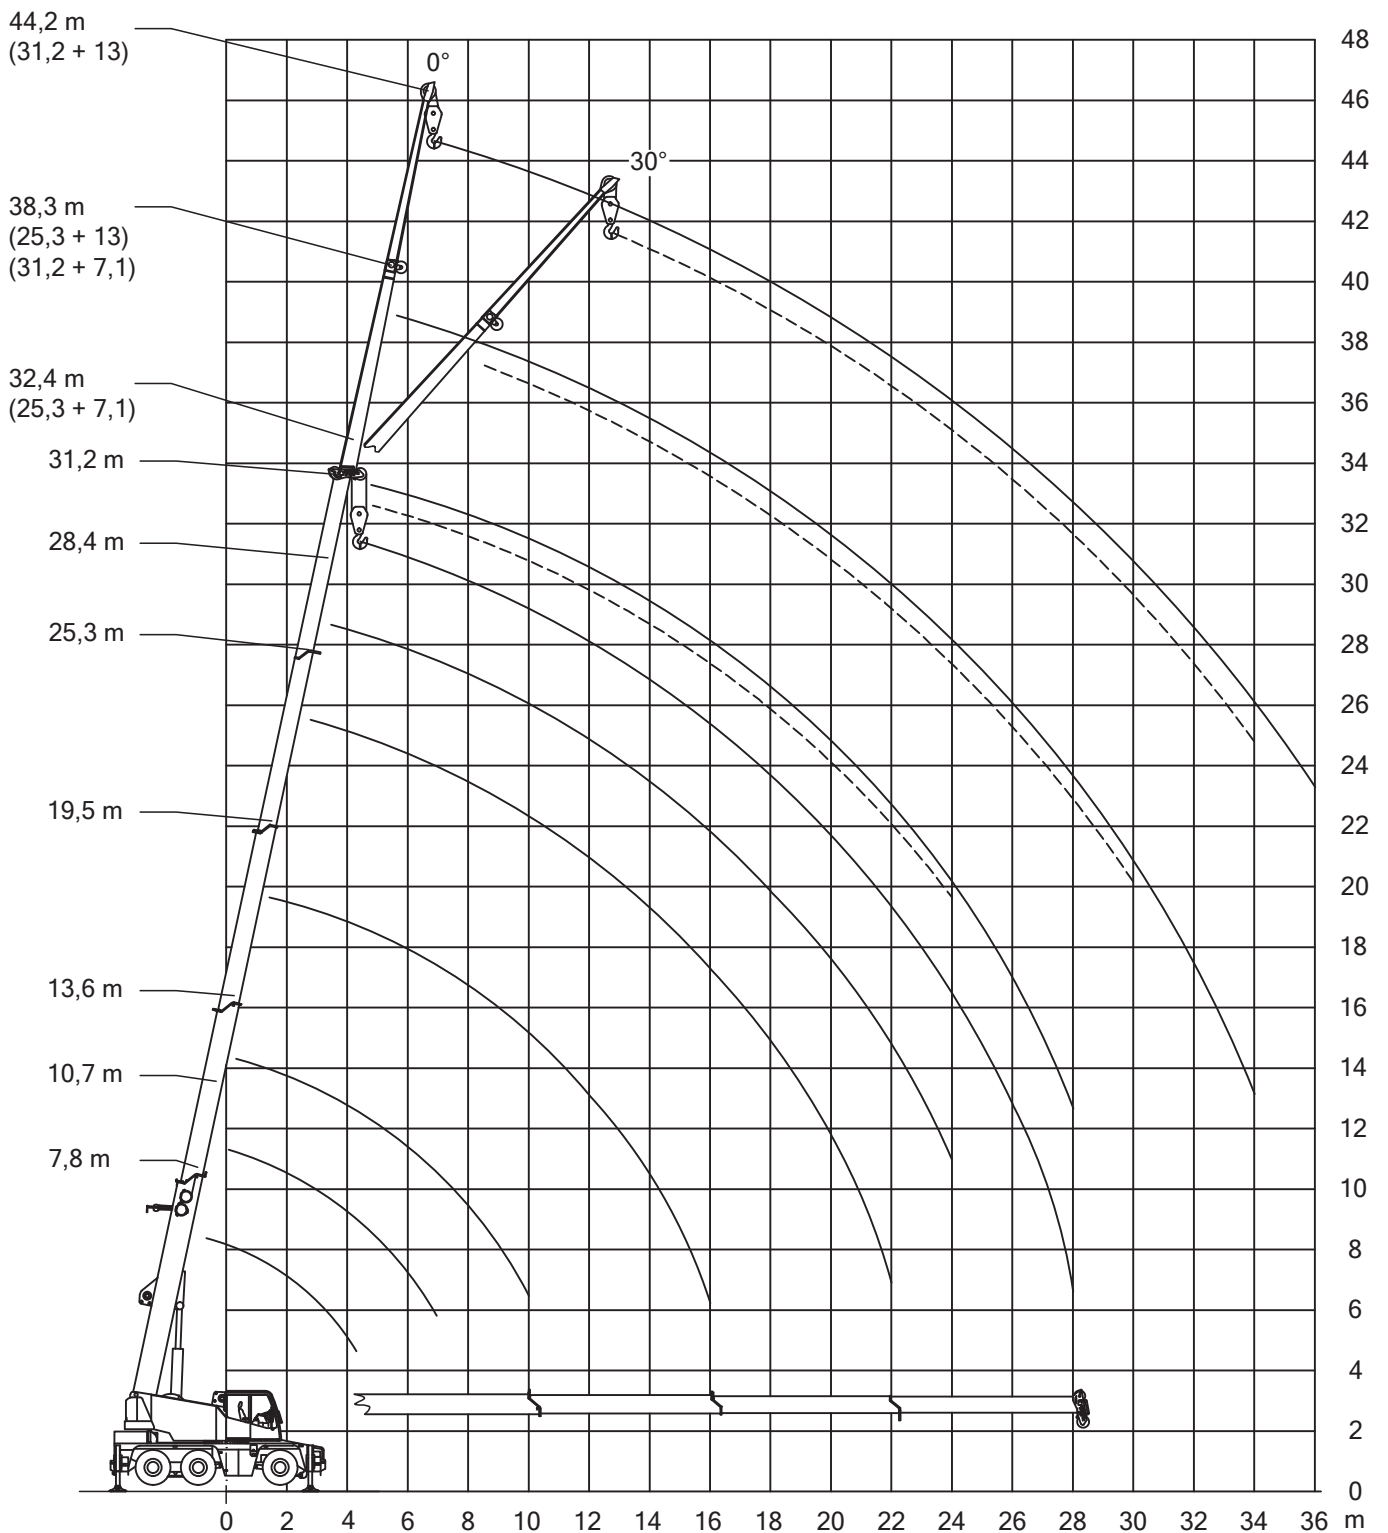

MOBILKCRAN

Terex Demag AC 40-1

Schmidbauer

Stand 07-2017

MOBILKRAN

Terex Demag AC 40-1

Schmidbauer

7,8-31,2m

5,4t

6,35x6,2m

360°

75%

m	7,8	10,7	13,6	19,5	25,3	28,4	31,2	m
3	40*							3
3	34,3	25	21					3
3,5	32,4	25	21					3,5
4	30,5	25	21	16				4
4,5	28,3	25	20,7	16				4,5
5		24	19,7	16				5
6		20,3	17,9	16	14			6
7		17	16	15,3	13,2	11,1		7
8			15,4	14	12,2	10,8	9	8
9			12,6	12,3	11,2	10,1	8,8	9
10			10,5	10,3	10,3	9,4	8,3	10
12				8,1	7,6	7,6	7,3	12
14				6,3	5,9	6	5,9	14
16				5,1	5	4,9	4,7	16
18					4,3	4	3,8	18
20					3,5	3,4	3,1	20
22					3	2,8	2,6	22
24						2,3	2,1	24
26							1,7	26
28							1,4	28

* 0° nach hinten