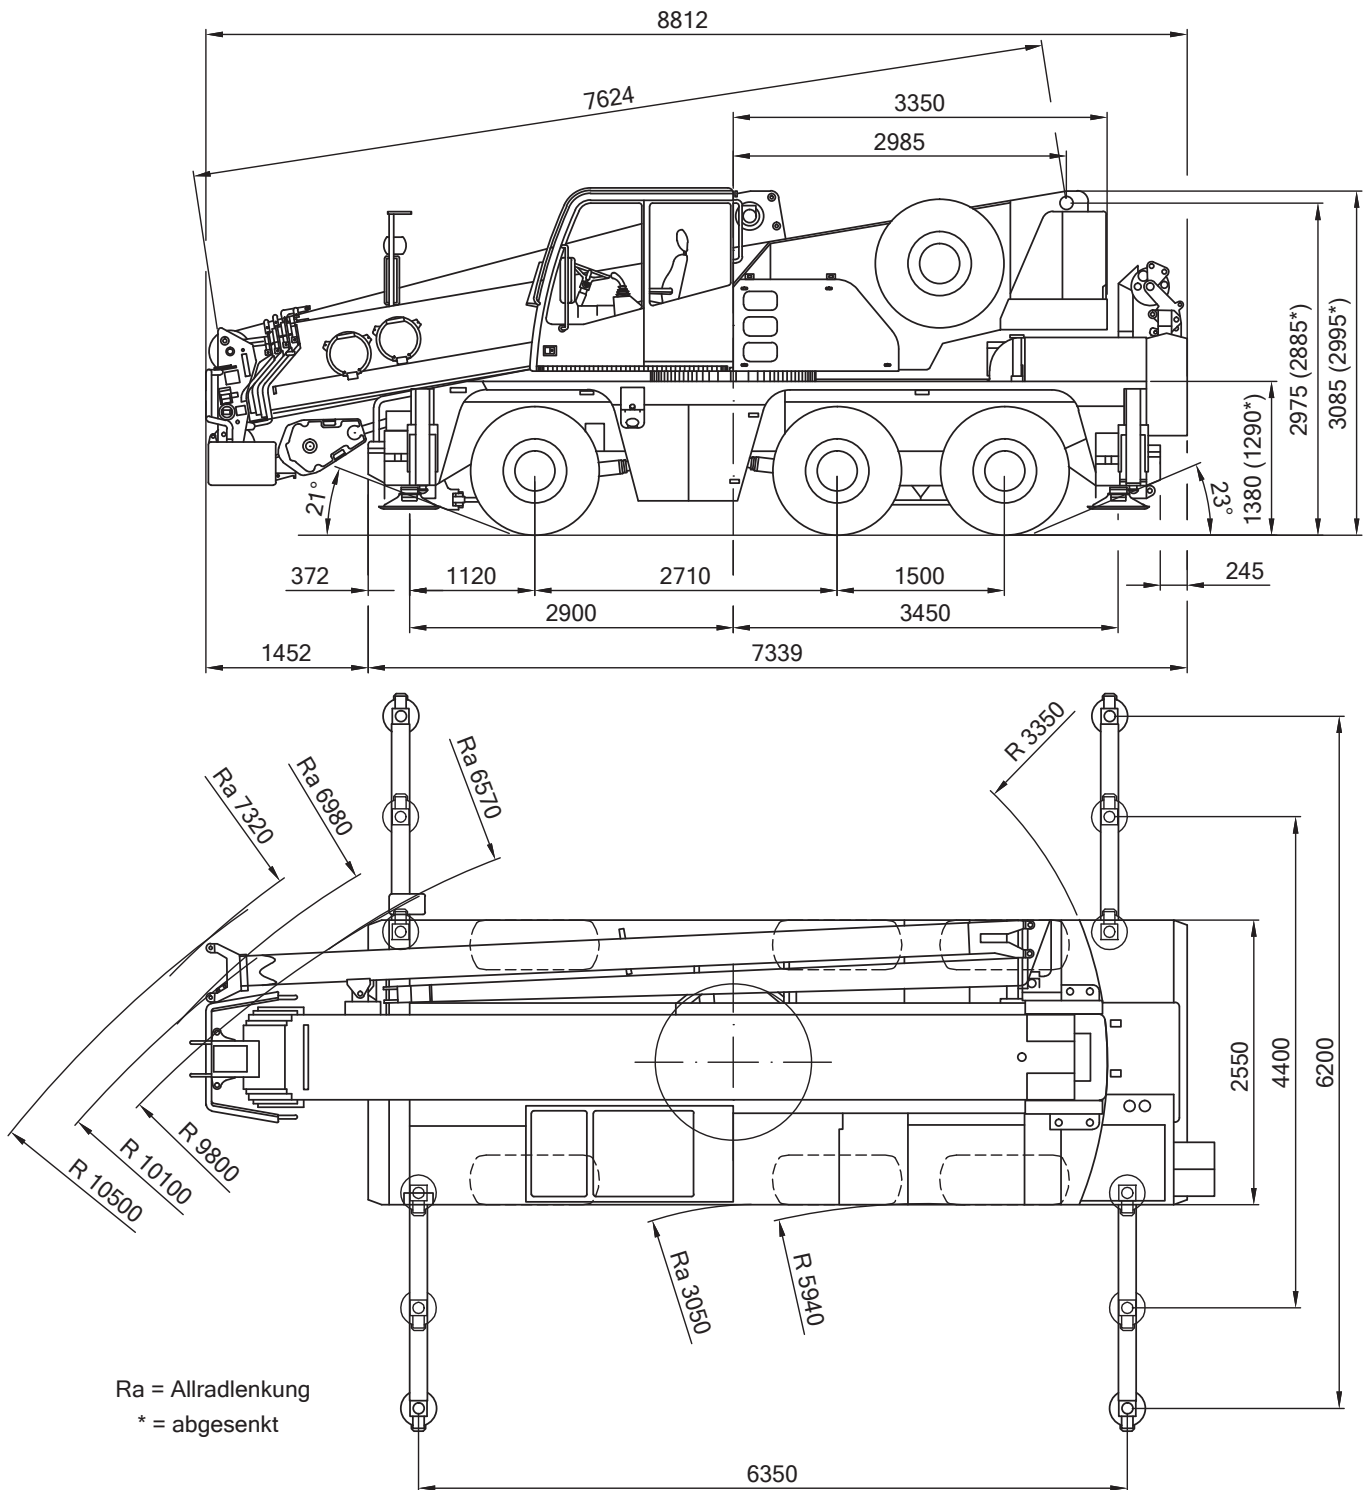

MOBILKRAN

Terex Demag AC 40-1

Schmidbauer

Stand 07-2017

MOBILKCRAN

Terex Demag AC 40-1

Schmidbauer

Stand 07-2017

MOBILKRAN

Terex Demag AC 40-1

Schmidbauer

7,8-31,2m

5,4t

6,35x6,2m

360°

75%

* 0° nach hinten

MOBILKRAN

Terex Demag AC 40-1

25,3-31,2m

7,1m

5,4t

6,35x6,2m

360°

25,3-31,2m

13m

5,4t

6,35x6,2m

360°

75%

m	25,3		31,2		m
	0°	30°	0°	30°	
10	3,6				10
12	3,3		3		12
14	3		2,9		14
16	2,8	2,2	2,8		16
18	2,6	2,1	2,7	2,1	18
20	2,4	2	2,5	2	20
22	2,3	1,9	2,4	1,9	22
24	2,1	1,9	2,2	1,9	24
26	2	1,8	1,9	1,8	26
28	1,7	1,8	1,6	1,8	28
30	1,5	1,6	1,3	1,6	30
32	1,2		1,1	1,3	32
34	1		0,9	1	34
36			0,7		36