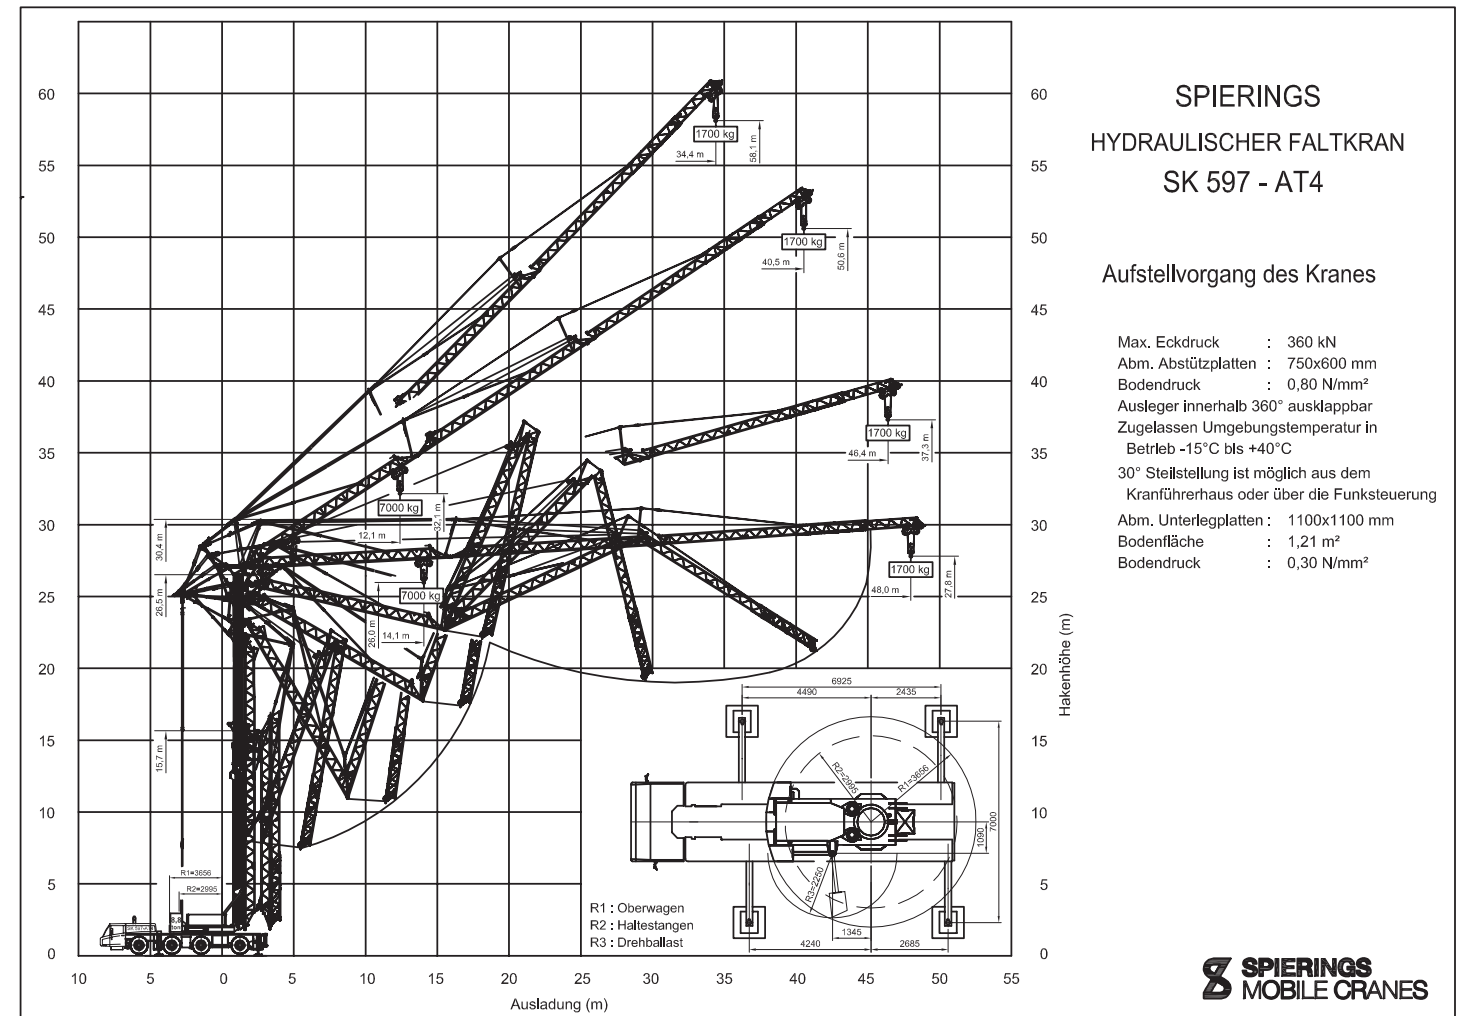

MOBILBAUKRAN SK 597-AT4

Einer der stärksten 4-Achser im Markt

- ▶ Längster Ausleger: 48,0 m
- ▶ Höchste Hakenhöhe: 58,1 m
- ▶ Höchste Traglast an der Spitze: 1700 kg
- ▶ Hohe Montagekurve
- ▶ Steilstellungen: **15°, 30° und 45°**
- ▶ Ein-Mann-Montage in 11 Minuten (aus den abgestützten Stand)