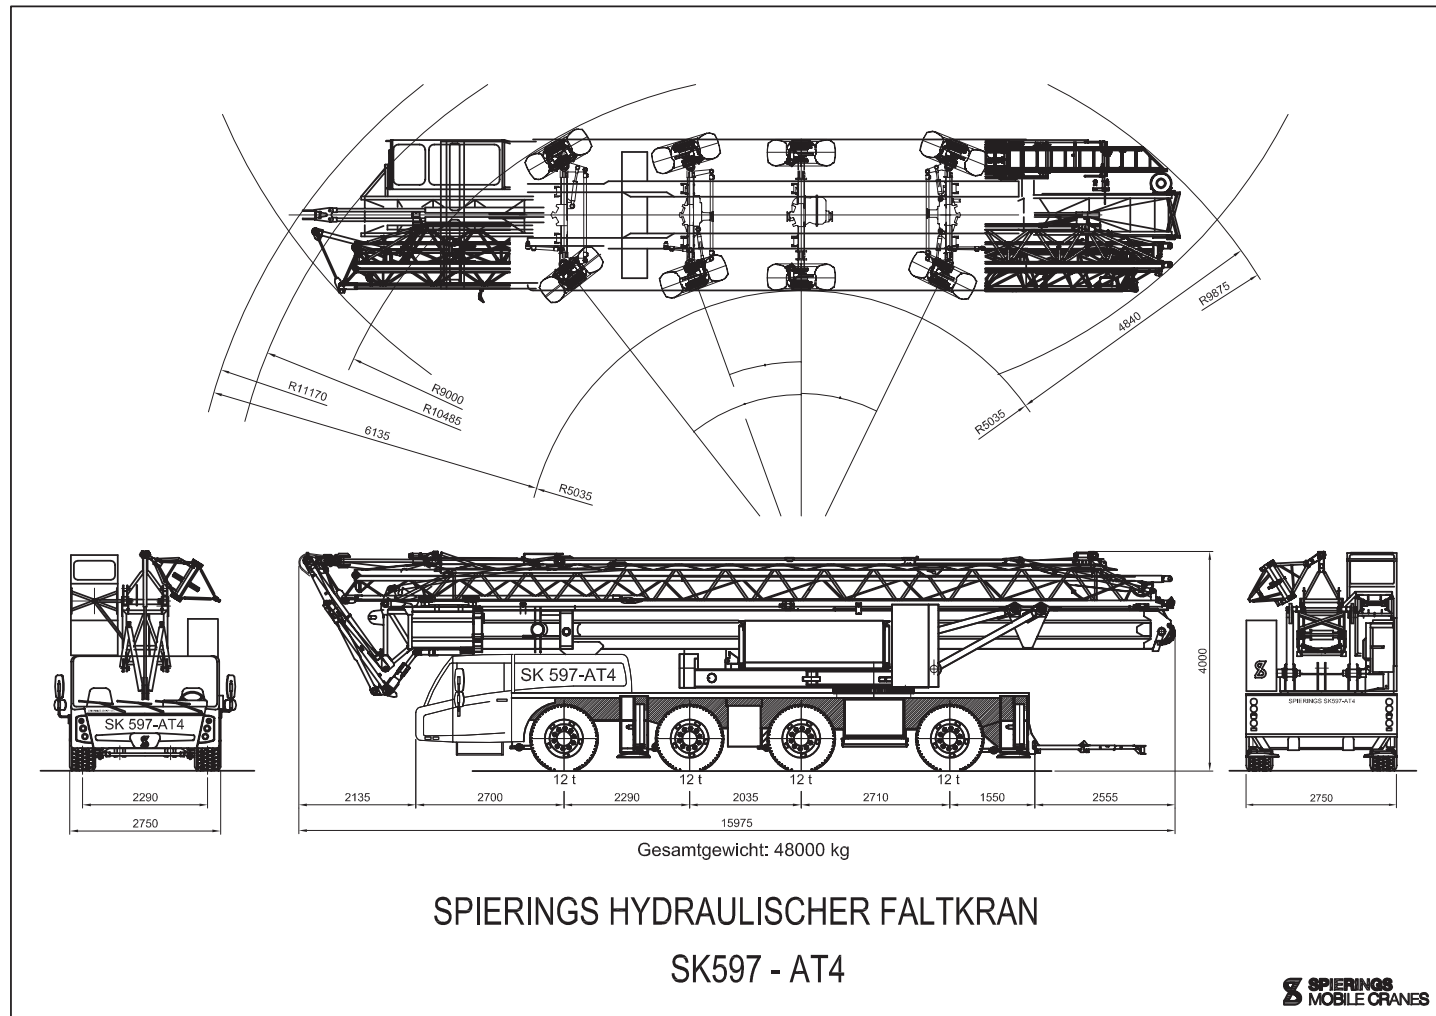

MOBILBAUKRAN SK 597-AT4

Einer der stärksten 4-Achser im Markt

- ▶ Längster Ausleger: 48,0 m
- ▶ Höchste Hakenhöhe: 58,1 m
- ▶ Höchste Traglast an der Spitze: 1700 kg
- ▶ Hohe Montagekurve
- ▶ Steilstellungen: **15°, 30° und 45°**
- ▶ Ein-Mann-Montage in 11 Minuten (aus den abgestützten Stand)