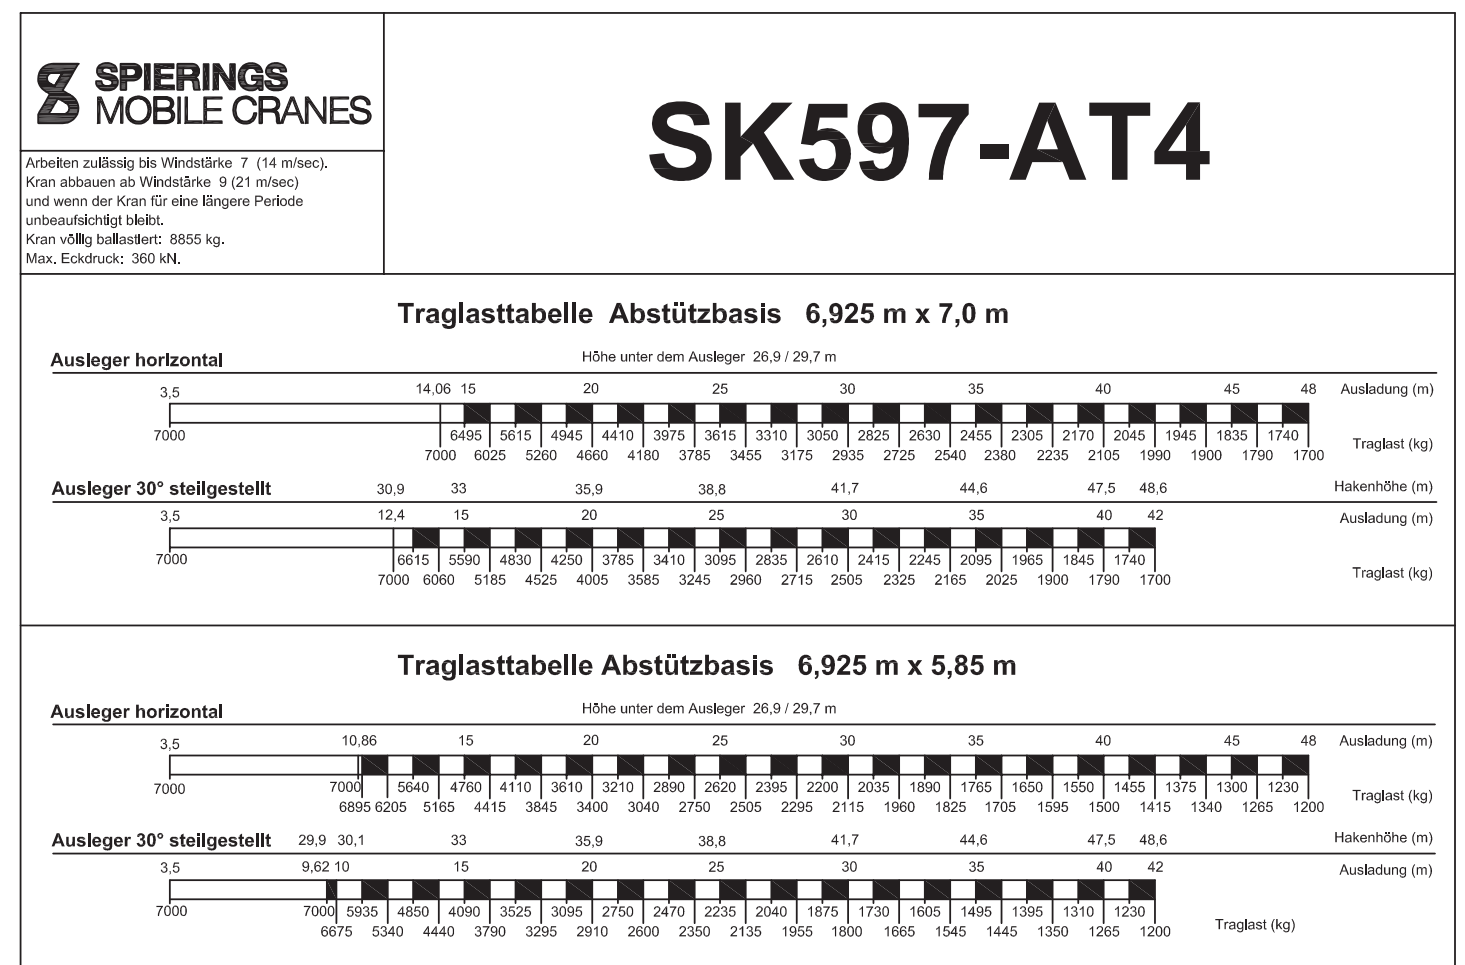

MOBILBAUKRAN SK 597-AT4

Einer der stärksten 4-Achser im Markt

- ▶ Längster Ausleger: 48,0 m
- ▶ Höchste Hakenhöhe: 58,1 m
- ▶ Höchste Traglast an der Spitze: 1700 kg
- ▶ Hohe Montagekurve
- ▶ Steilstellungen: **15°, 30° und 45°**
- ▶ Ein-Mann-Montage in 11 Minuten (aus den abgestützten Stand)