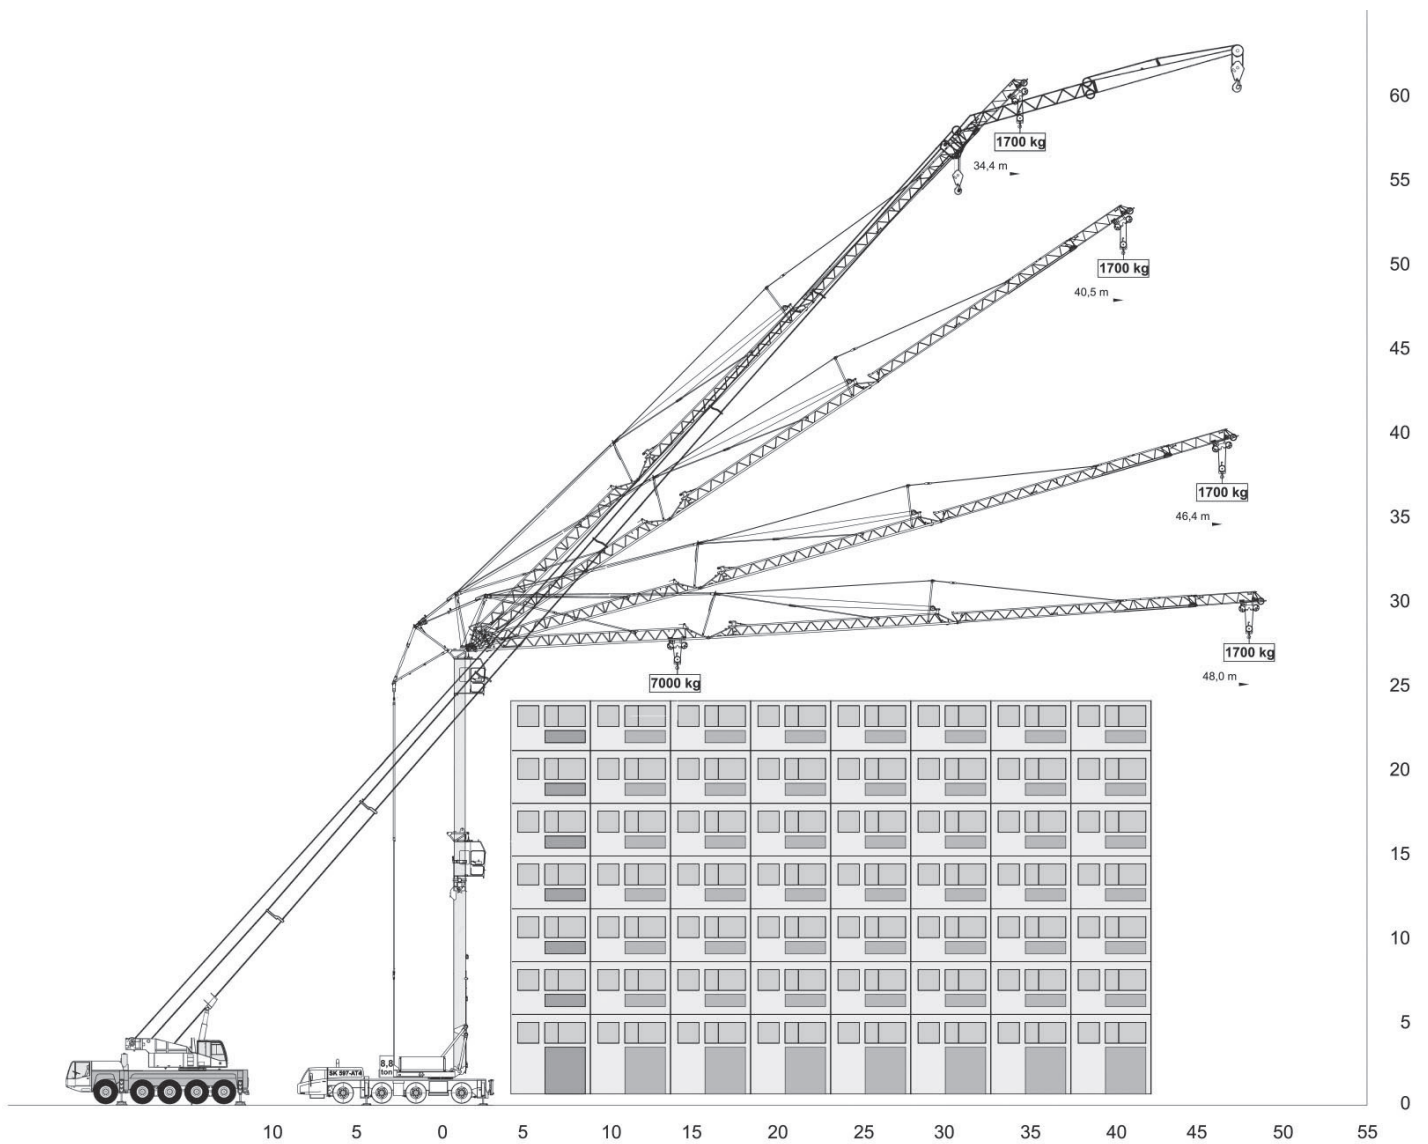

Mobile Krane im Vergleich

Fricke-Schmidbauer Schwerlast GmbH
Hauptverwaltung Braunschweig
Aussigstraße 7 | 38114 Braunschweig
T +49 531 500071 | F +49 531 577716
info@fricke-schmidbauer.com
www.fricke-schmidbauer.com

Fricke-Schmidbauer Schwerlast GmbH
Niederlassung Hannover
Rehagen 10 | 30165 Hannover
T +49 511 3523637 | F +49 511 3520791
info@fricke-schmidbauer.com
www.fricke-schmidbauer.com

Fricke-Schmidbauer