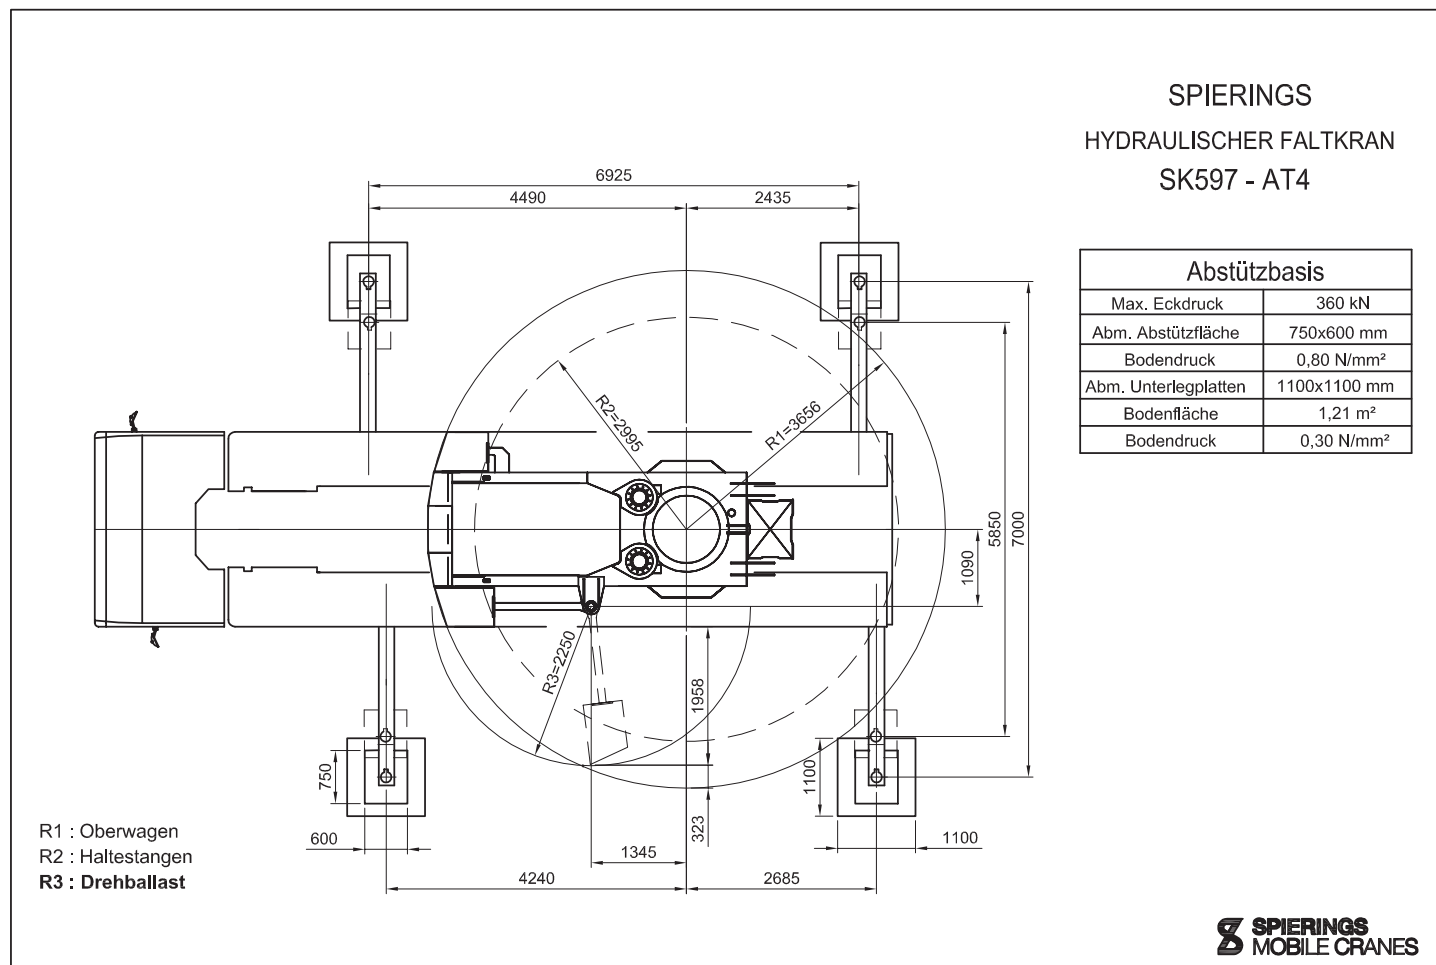

MOBILBAUKRAN SK 597-AT4

Einer der stärksten 4-Achser im Markt

- ▶ Längster Ausleger: 48,0 m
- ▶ Höchste Hakenhöhe: 58,1 m
- ▶ Höchste Traglast an der Spitze: 1700 kg
- ▶ Hohe Montagekurve
- ▶ Steilstellungen: **15°, 30° und 45°**
- ▶ Ein-Mann-Montage in 11 Minuten (aus den abgestützten Stand)